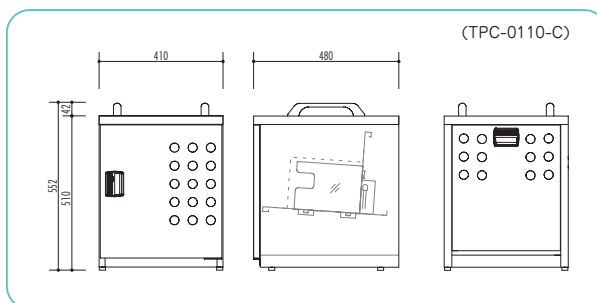

GIGAスクール構想に対応した、学校でのタブレット・モバイルPCを管理・保管するのに最適です。
 タブレット及びモバイルPCの保管台数に合わせて、3種のシリーズからお選びいただけます。
 保管・管理に適した錠付で、180°開く扉は端末の出し入れも容易に行えます。

44台用 (TPC-0244シリーズ)

天板・キャスター付

	製品番号	仕様
	TPC-0244	コンセントパネルー 簡易輪番タイマーー
★	TPC-0244-C	コンセントパネル○ 簡易輪番タイマーー
★	TPC-0244-CT	コンセントパネル○ 簡易輪番タイマー○

寸法：H1051×W953×D520 (mm)

- 内部は上下段で計44台が収納可能です。
- 移動しやすいキャスター・大型ハンドル付です。
- 背面は庫内に内蔵された個別コンセントにより、アダプタ配線が個別に管理できます。(TPC-0244-C/CT)
- 簡易輪番タイマーは正面から【入/切】の簡単運転操作が可能です。(TPC-0244-CT)

10台用 (TPC-0110シリーズ)

アジャスター付

	製品番号	仕様
	TPC-0110	コンセントパネルー 簡易輪番タイマーー
★	TPC-0110-C	コンセントパネル○ 簡易輪番タイマーー

寸法：H552×W410×D480 (mm)

- 10台の収納が可能です。
- 収納台数に応じて上下左右に増設・連結が可能です。
- 上部に持ち手を付け、持ち運びしやすい仕様です。
(上部の持ち手は取り外し可能)
- 背面は電源が集約され、コンセントパネルを設置します。

GIGAスクール構想に対応した保管庫を…

24 台用 (TPC-0224 シリーズ)

天板・キャスター付

製品番号	仕様
TPC-0224	コンセントパネル ○ 簡易輪番タイマー ○
★ TPC-0224-C	コンセントパネル ○ 簡易輪番タイマー ○
★ TPC-0224-CT	コンセントパネル ○ 簡易輪番タイマー ○

寸法：H1093×W543×D520 (mm)

- 内部は上下段で計 24 台が収納可能です。
- 移動しやすい大型キャスター・上部ハンドル付です。
- 背面は電源が集約され、コンセントパネルや簡易輪番タイマーを設置します。

共通製品特徴

製品内部

- 内部の仕切り板は、端末を傷付けにくい樹脂素材です。
- この仕切り板は取外しが可能で、取外すことでファイルや書籍も併せて保管することもできます。

- 収納部は傾斜付で、移動時の飛び出しや落下を防止します。
- 奥行320mmまで収納出来ます。
- 電源は錠付の背面部に集約されます。