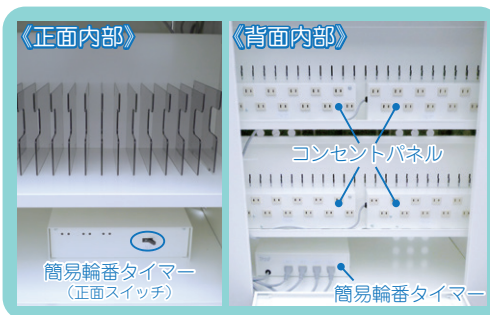

GIGAスクール構想に対応した、学校でのタブレット・モバイルPCを管理・保管するのに最適です。
 タブレット及びモバイルPCの保管台数に合わせて、3種のシリーズからお選びいただけます。
 保管・管理に適した錠付で、180°開く扉は端末の出し入れも容易に行えます。

44台用 (TPC-0244シリーズ)

天板・キャスター付

	製品番号	仕様
	TPC-0244	コンセントパネルー 簡易輪番タイマーー
★	TPC-0244-C	コンセントパネル○ 簡易輪番タイマーー
★	TPC-0244-CT	コンセントパネル○ 簡易輪番タイマー○

寸法：H1051×W953×D520 (mm)

- 内部は上下段で計44台が収納可能です。
- 移動しやすいキャスター・大型ハンドル付です。
- 背面は庫内に内蔵された個別コンセントにより、アダプタ配線が個別に管理できます。(TPC-0244-C/CT)
- 簡易輪番タイマーは正面から【入/切】の簡単運転操作が可能です。(TPC-0244-CT)

10台用 (TPC-0110シリーズ)

アジャスター付

	製品番号	仕様
	TPC-0110	コンセントパネルー 簡易輪番タイマーー
★	TPC-0110-C	コンセントパネル○ 簡易輪番タイマーー

寸法：H1093×W543×D520 (mm)

- 内部は上下段で計 24 台が収納可能です。
- 移動しやすい大型キャスター・上部ハンドル付です。
- 背面は電源が集約され、コンセントパネルや簡易輪番タイマーを設置します。

共通製品特徴

製品内部

- 内部の仕切り板は、端末を傷付けにくい樹脂素材です。
- この仕切り板は取外しが可能で、取外すことでファイルや書籍も併せて保管することもできます。

- 収納部は傾斜付で、移動時の飛び出しや落下を防止します。
- 奥行320mmまで収納出来ます。
- 電源は錠付の背面部に集約されます。