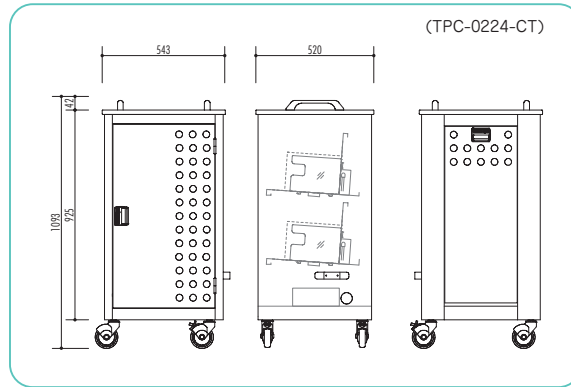

寸法：H1051×W953×D520 (mm)

- 内部は上下段で計44台が収納可能です。
- 移動しやすいキャスター・大型ハンドル付です。
- 背面は庫内に内蔵された個別コンセントにより、アダプタ配線が個別に管理できます。(TPC-0244-C/CT)
- 簡易輪番タイマーは正面から【入/切】の簡単運転操作が可能です。(TPC-0244-CT)

10台用 (TPC-0110シリーズ)

アジャスター付

	製品番号	仕様
	TPC-0110	コンセントパネルー 簡易輪番タイマーー
★	TPC-0110-C	コンセントパネル○ 簡易輪番タイマーー

寸法：H552×W410×D480 (mm)

- 10台の収納が可能です。
- 収納台数に応じて上下左右に増設・連結が可能です。
- 上部に持ち手を付け、持ち運びしやすい仕様です。
(上部の持ち手は取り外し可能)
- 背面は電源が集約され、コンセントパネルを設置します。

GIGAスクール構想に対応した保管庫を…

24 台用 (TPC-0224 シリーズ)

天板・キャスター付

製品番号	仕様
TPC-0224	コンセントパネル ○ 簡易輪番タイマー ○
★ TPC-0224-C	コンセントパネル ○ 簡易輪番タイマー ○
★ TPC-0224-CT	コンセントパネル ○ 簡易輪番タイマー ○

寸法：H1093×W543×D520 (mm)

- 内部は上下段で計 24 台が収納可能です。
- 移動しやすい大型キャスター・上部ハンドル付です。
- 背面は電源が集約され、コンセントパネルや簡易輪番タイマーを設置します。

共通製品特徴

製品内部

- 内部の仕切り板は、端末を傷付けにくい樹脂素材です。
- この仕切り板は取外しが可能で、取外すことでファイルや書籍も併せて保管することもできます。

- 収納部は傾斜付で、移動時の飛び出しや落下を防止します。
- 奥行320mmまで収納出来ます。
- 電源は錠付の背面部に集約されます。