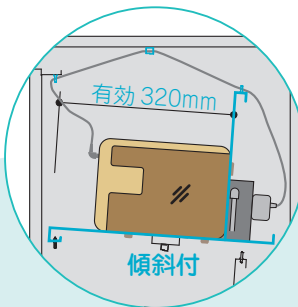

寸法：H1051×W953×D520 (mm)

- 内部は上下段で計44台が収納可能です。
- 移動しやすいキャスター・大型ハンドル付です。
- 背面は庫内に内蔵された個別コンセントにより、アダプタ配線が個別に管理できます。(TPC-0244-C/CT)
- 簡易輪番タイマーは正面から【入/切】の簡単運転操作が可能です。(TPC-0244-CT)

10台用 (TPC-0110シリーズ)

アジャスター付

	製品番号	仕様
	TPC-0110	コンセントパネルー 簡易輪番タイマーー
★	TPC-0110-C	コンセントパネル○ 簡易輪番タイマーー

寸法：H552×W410×D480 (mm)

- 10台の収納が可能です。
- 収納台数に応じて上下左右に増設・連結が可能です。
- 上部に持ち手を付け、持ち運びしやすい仕様です。
(上部の持ち手は取り外し可能)
- 背面は電源が集約され、コンセントパネルを設置します。

GIGAスクール構想に対応した保管庫を…

24 台用 (TPC-0224 シリーズ)

天板・キャスター付

製品番号	仕様
TPC-0224	コンセントパネル ○ 簡易輪番タイマー ○
★ TPC-0224-C	コンセントパネル ○ 簡易輪番タイマー ○
★ TPC-0224-CT	コンセントパネル ○ 簡易輪番タイマー ○

寸法：H1093×W543×D520 (mm)

- 内部は上下段で計 24 台が収納可能です。
- 移動しやすい大型キャスター・上部ハンドル付です。
- 背面は電源が集約され、コンセントパネルや簡易輪番タイマーを設置します。

共通製品特徴

製品内部

- 内部の仕切り板は、端末を傷付けにくい樹脂素材です。
- この仕切り板は取外しが可能で、取外すことでファイルや書籍も併せて保管することもできます。

- 収納部は傾斜付で、移動時の飛び出しや落下を防止します。
- 奥行320mmまで収納出来ます。
- 電源は錠付の背面部に集約されます。