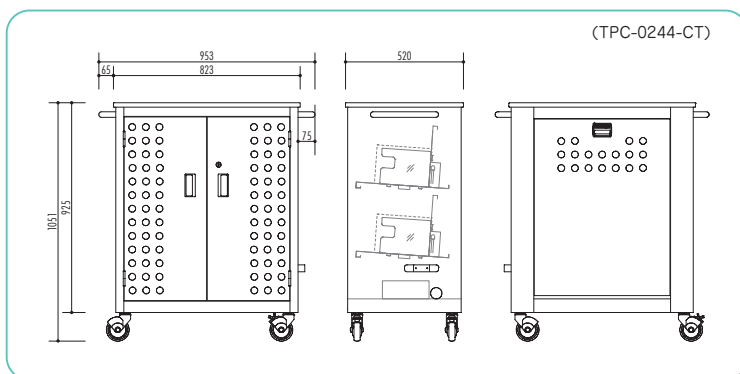

GIGAスクール構想に対応した、学校でのタブレット・モバイルPCを管理・保管するのに最適です。
 タブレット及びモバイルPCの保管台数に合わせて、3種のシリーズからお選びいただけます。
 保管・管理に適した錠付で、180°開く扉は端末の出し入れも容易に行えます。

44台用 (TPC-0244シリーズ)

天板・キャスター付

	製品番号	仕様
	TPC-0244	コンセントパネルー 簡易輪番タイマーー
★	TPC-0244-C	コンセントパネル○ 簡易輪番タイマーー
★	TPC-0244-CT	コンセントパネル○ 簡易輪番タイマー○

寸法：H1051×W953×D520 (mm)

- 内部は上下段で計44台が収納可能です。
- 移動しやすいキャスター・大型ハンドル付です。
- 背面は庫内に内蔵された個別コンセントにより、アダプタ配線が個別に管理できます。(TPC-0244-C/CT)
- 簡易輪番タイマーは正面から【入/切】の簡単運転操作が可能です。(TPC-0244-CT)

10台用 (TPC-0110シリーズ)

アジャスター付

	製品番号	仕様
	TPC-0110	コンセントパネルー 簡易輪番タイマーー
★	TPC-0110-C	コンセントパネル○ 簡易輪番タイマーー

寸法：H552×W410×D480 (mm)

- 10台の収納が可能です。
- 収納台数に応じて上下左右に増設・連結が可能です。
- 上部に持ち手を付け、持ち運びしやすい仕様です。
(上部の持ち手は取り外し可能)
- 背面は電源が集約され、コンセントパネルを設置します。

GIGAスクール構想に対応した保管庫を…

24 台用 (TPC-0224 シリーズ)

天板・キャスター付

製品番号	仕様
TPC-0224	コンセントパネル ○ 簡易輪番タイマー ○
★ TPC-0224-C	コンセントパネル ○ 簡易輪番タイマー ○
★ TPC-0224-CT	コンセントパネル ○ 簡易輪番タイマー ○

寸法：H1093×W543×D520 (mm)

- 内部は上下段で計 24 台が収納可能です。
- 移動しやすい大型キャスター・上部ハンドル付です。
- 背面は電源が集約され、コンセントパネルや簡易輪番タイマーを設置します。

共通製品特徴

製品内部

- 内部の仕切り板は、端末を傷付けにくい樹脂素材です。
- この仕切り板は取外しが可能で、取外すことでファイルや書籍も併せて保管することもできます。

- 収納部は傾斜付で、移動時の飛び出しや落下を防止します。
- 奥行320mmまで収納出来ます。
- 電源は錠付の背面部に集約されます。