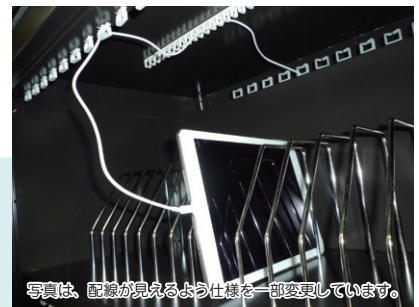

寸法：H552×W410×D480 (mm)

- 10台の収納が可能です。
- 収納台数に応じて上下左右に増設・連結が可能です。
- 上部に持ち手を付け、持ち運びしやすい仕様です。
(上部の持ち手は取り外し可能)
- 背面は電源が集約され、コンセントパネルを設置します。

GIGAスクール構想に対応した保管庫を…

24 台用 (TPC-0224 シリーズ)

天板・キャスター付

製品番号	仕様
TPC-0224	コンセントパネル ○ 簡易輪番タイマー ○
★ TPC-0224-C	コンセントパネル ○ 簡易輪番タイマー ○
★ TPC-0224-CT	コンセントパネル ○ 簡易輪番タイマー ○

寸法：H1093×W543×D520 (mm)

- 内部は上下段で計 24 台が収納可能です。
- 移動しやすい大型キャスター・上部ハンドル付です。
- 背面は電源が集約され、コンセントパネルや簡易輪番タイマーを設置します。

共通製品特徴

製品内部

- 内部の仕切り板は、端末を傷付けにくい樹脂素材です。
- この仕切り板は取外しが可能で、取外すことでファイルや書籍も併せて保管することもできます。

- 収納部は傾斜付で、移動時の飛び出しや落下を防止します。
- 奥行320mmまで収納出来ます。
- 電源は錠付の背面部に集約されます。