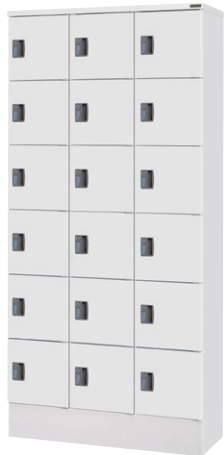

スポーツロッカー

限りある空間内で多くの皆様に使用して頂ける、小さな間口のメンバー用ロッカーです。
衣類や洗面用具まで多種多様な個人所有物を保管するのに最適です。

プライベートロッカー

LPA3-6C (3列6段 18人用)
H1900×W900×D350
横中仕切板差込構造
※ピンヒンジ・ボンデ鋼板仕様

ホワイト ブラック ブルー ピンク

LPA3-8C (3列8段 24人用)
H1900×W900×D350
横中仕切板差込構造
※ピンヒンジ・ボンデ鋼板仕様

ブルー ピンク ホワイト ブラック

LPA3-7C (3列7段 21人用)
H1900×W900×D350
横中仕切板差込構造
※ピンヒンジ・ボンデ鋼板仕様

ピンク ブルー ブラック ホワイト

- ◆温浴施設・スポーツ施設等の固定利用者に、マス単位でレンタルすることもできます。
- ◆個人が使用する洗面用具、通常の洗面バスケットやポンプ式シャンプーが入る大きさです。
- ◆扉の基本色に4色をご用意し、扉を組み合わせることでオリジナルな雰囲気も演出できます。
- ◆キー管理のしやすさを考慮した“内筒着脱式錠”仕様です。