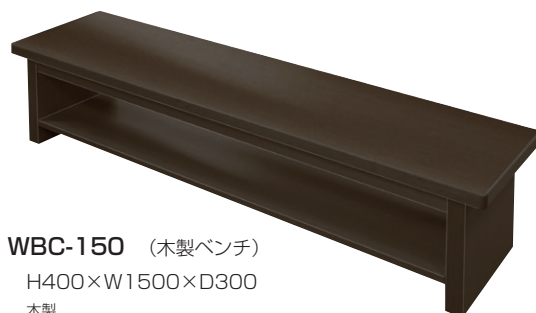

WBC-150 (木製ベンチ)

H400×W1500×D300

木製