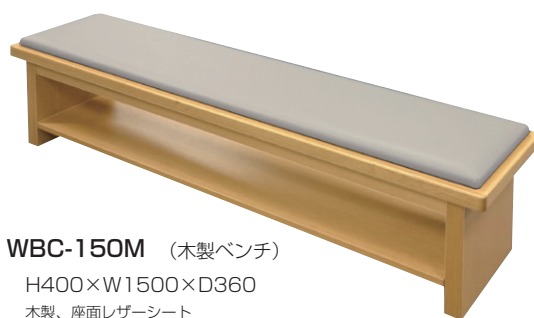

LG-18S (片面ゴルフバックスタンド6セット用)

H950×W1800×D470

ステンレス製パイプ(φ42.7mm)ヘアライン仕上、
各部溶接仕上げ、アジャスター付

LG-18B (両面ゴルフバックスタンド12セット用)

H950×W1800×D960

ステンレス製パイプ(φ42.7mm)ヘアライン仕上、
各部溶接仕上げ、アジャスター付

ベンチ

WBC-150M (木製ベンチ)