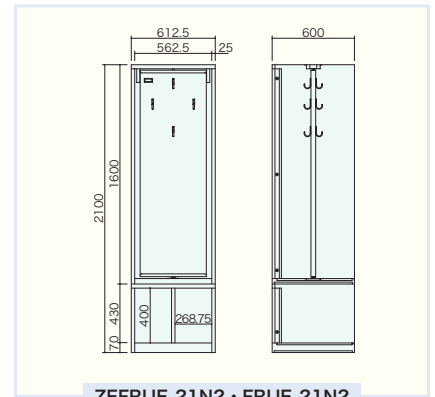

ZEFRUE-21N2・FRUE-21N2

防火服ロッカー(2 交替 1 列) 下置き 2 間口タイプ

(ZAM_®) ZEFRUE-21N2
(ボンデ) FRUE-21N2

H2100×W612.5×D600
本 体(品番-H)：回転収納部 2 面(180° ロック)、フック[4]、プラスチック名札差
下置き(品番-D)：2 間口タイプ

(2 交替 1 列用) 上置きロッカー 1 間口タイプ

(ZAM_®) ZEFRUE-21T-U
(ボンデ) FRUE-21T-U

H600×W612.5×D600 掛け蝶番仕様