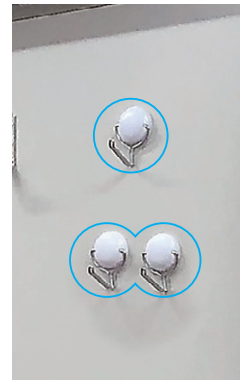

◆ロールカーテン

万が一の場合も燃え広がりにくい防災機能付です。

ロールカーテン
RCT-2070
H2000×W700
樹脂製チェーン操作式、
ポリエステル製スクリーン生地(防炎加工)

◆マグネットフック

回転パネルや側面にマグネットフックを付けることで、自由な位置に衣服や帽子などを掛けることができます。
耐荷重：約 10kg/6kg タイプをご用意しています。

耐荷重：約 10kg

耐荷重：約 6kg

メッシュパネルを取り付けることで、自由なかたちにフックを掛けることができます。