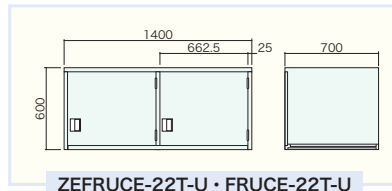

(2 交替 2 列用) 上置きロッカー 4 間口タイプ

(ZAM_®) ZEFRUCE-22T4-U
(ボンデ) FRUCE-22T4-U

H600×W1400×D700 掛け蝶番仕様

ZEFRUCE-22T-U・FRUCE-22T-U