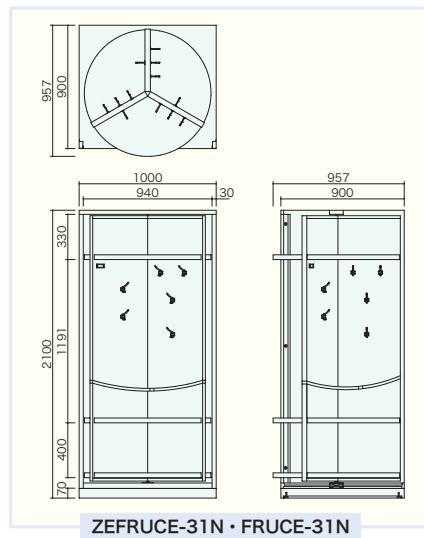

【ワイドタイプ】

ZEFRUCE-31N・FRUCE-31N