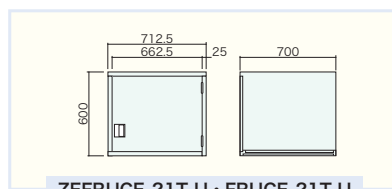

(2 交替 1 列用) 上置きロッカー 2 間口タイプ

(ZAM_®) ZEFRUCE-21T2-U
(ボンデ) FRUCE-21T2-U

H600×W712.5×D700 掛け蝶番仕様

ZEFRUCE-21T-U・FRUCE-21T-U