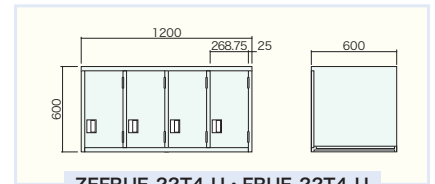

H600×W1200×D600 掛け蝶番仕様

(2 交替 2 列用) 上置きロッカー 4 間口タイプ

(ZAM_®) ZEFRUE-22T4-U
(ボンデ) FRUE-22T4-U

H600×W1200×D600 掛け蝶番仕様

ZEFRUE-22T-U・FRUE-22T-U

ZEFRUE-22T4-U・FRUE-22T4-U

ZEFRUE-21N・FRUE-21N

防火服ロッカー(2 交替 1 列) 下置き 1 間口タイプ