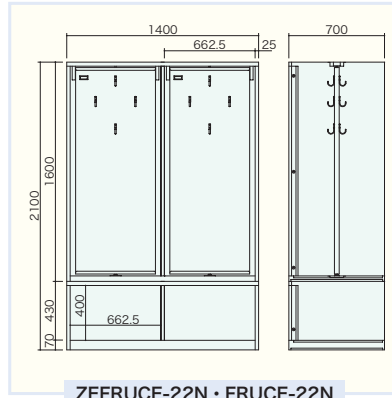

H600×W612.5×D600 掛け蝶番仕様

ZEFRUE-21T-U・FRUE-21T-U

ZEFRUE-21T2-U・FRUE-21T2-U

防火服ロッカー(2 交替用) FIRESTATION LOCKER

[ワイドタイプ]

スタンダードタイプより間口を広げたワイドタイプの防火服ロッカーです。
設置場所によりサイズと仕様は、ご希望に合わせて変更することもできます。

ZEFRUCE-22N・FRUCE-22N