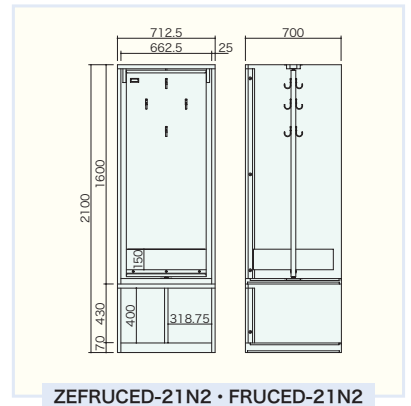

ZEFRUCED-21N2・FRUCED-21N2

防火服ロッカー(2 交替 1列) 下置き 2 間口タイプ

(ZAM_®) ZEFRUCED-21N2
(ボンデ) FRUCED-21N2

H2100×W712.5×D700

本体(品番-H): 受皿付回転収納部 2面(180°ロック)、フック[4]、プラスチック名札差
下置き(品番-D): 2 間口タイプ

(2 交替 1 列用) 上置きロッカー 1 間口タイプ

(ZAM_®) ZEFRUCED-21T-U
(ボンデ) FRUCED-21T-U

H600×W712.5×D700 掛け蝶番仕様

(2 交替 1 列用) 上置きロッカー 2 間口タイプ

(ZAM_®) ZEFRUCED-21T2-U
(ボンデ) FRUCED-21T2-U

H600×W712.5×D700 掛け蝶番仕様