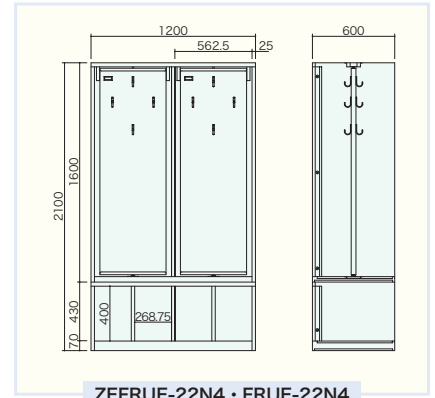

ボンデ鋼板・ZAM 鋼板仕様を取り揃えるとともに、
2 交替用に合わせた下置き・上置きの間口もお選びいただけます。

【スタンダードタイプ】

ZEFRUE-22N・FRUE-22N

防火服ロッカー(2 交替 2 列) 下置き 2 間口タイプ

(ZAM_®) ZEFRUE-22N
(ボンデ) FRUE-22N

H2100×W1200×D600
本 体(品番-H)：回転収納部 2 面(180° ロック)、フック[4]、プラスチック名札差
下置き(品番-D)：2 間口タイプ