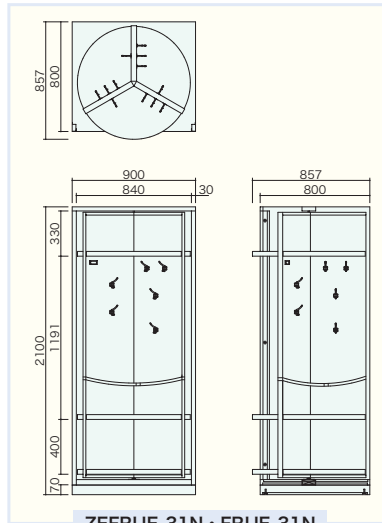

防火服ロッカー(3 交替用) FIRESTATION LOCKER

3 人用としてご使用いただける 3 交替用防火衣ロッカー。
パネル一体で回転する上部 1 段と下部 2 段の棚が付いています。

【スタンダードタイプ】

ZEFRUE-31N・FRUE-31N