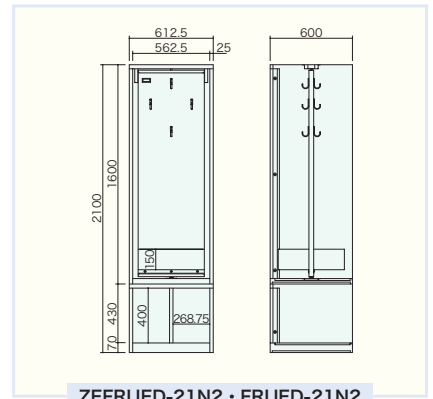

ZEFRUED-21N2・FRUED-21N2

防火服ロッカー(2 交替 1 列) 下置き 2 間口タイプ

(ZAM_®) **ZEFRUED-21N2**
(ボンデ) **FRUED-21N2**

H2100×W612.5×D600
本 体(品番-H)：受皿付回転収納部 2面(180°ロック)、フック[4]、プラスチック名札差
下置き(品番-D)：2 間口タイプ

(2 交替 1 列用) 上置きロッカー 1 間口タイプ

(ZAM_®) **ZEFRUED-21T-U**
(ボンデ) **FRUED-21T-U**

H600×W612.5×D600 掛け蝶番仕様