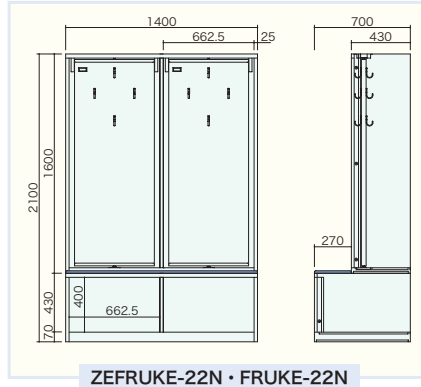

(ZAM®) ZEFRUAE-21N
(ボンデ) FRUAE-21N

H2100×W850×D800
本 体(品番-H) : 回転収納部2面(180°ロック)、靴置き棚[1段]
フック[4]、プラスチック名札差
ベース(品番-G) : アジャスター付

防火服ロッカー(2 交替用) FIRESTATION LOCKER

クッション材を使用した座面が付いており、
防火衣の着脱時に有効にご使用いただけます。

【腰掛けタイプ】