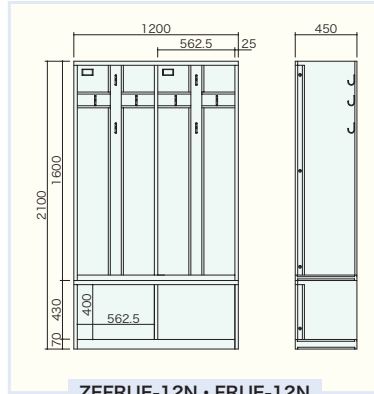

防火服ロッカー(1 交替用) FIRESTATION LOCKER

【スタンダードタイプ】

標準仕様のボンデ鋼板とあわせて、
対サビ効果の高いZAM鋼板仕様もご用意しています。

ZEFRUE-12N・FRUE-12N

防火服ロッカー(1 交替 2列)
(ZAM®) ZEFRUE-12N
(ボンデ) FRUE-12N

H2100×W1200×D450
本 体(品番-H): 収納部 1面、フック[4]、プラスチック名札差
下置き(品番-D): 1 間口タイプ