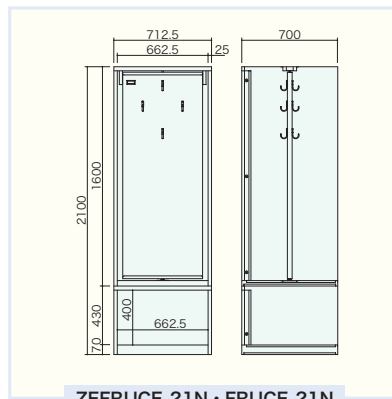

ZEFRUCE-21N・FRUCE-21N

防火服ロッカー(2 交替 1列) 下置き 1 間口タイプ

(ZAM_®) ZEFRUCE-21N
(ボンデ) FRUCE-21N

H2100×W712.5×D700
本 体(品番-H): 回転収納部 2面(180° ロック)、フック[4]、プラスチック名札差
下置き(品番-D): 1 間口タイプ