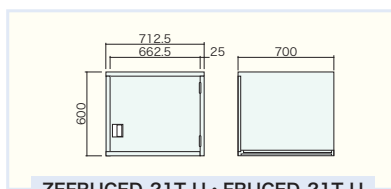

ZEFRUCED-21T-U・FRUCED-21T-U