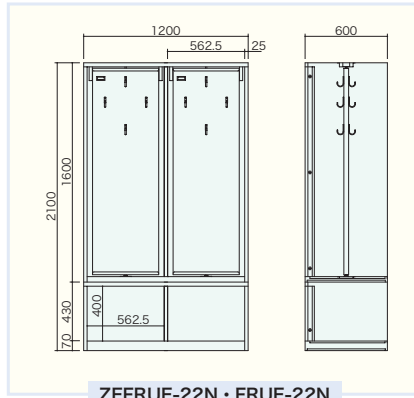

防火服ロッカー(2 交替用) FIRESTATION LOCKER

ボンデ鋼板・ZAM 鋼板仕様を取り揃えるとともに、
2 交替用に合わせた下置き・上置きの間口もお選びいただけます。

【スタンダードタイプ】

ZEFRUE-22N・FRUE-22N

防火服ロッカー(2 交替 2 列) 下置き 2 間口タイプ

(ZAM_®) ZEFRUE-22N
(ボンデ) FRUE-22N

H2100×W1200×D600
本 体(品番-H)：回転収納部 2 面(180° ロック)、フック[4]、プラスチック名札差
下置き(品番-D)：2 間口タイプ