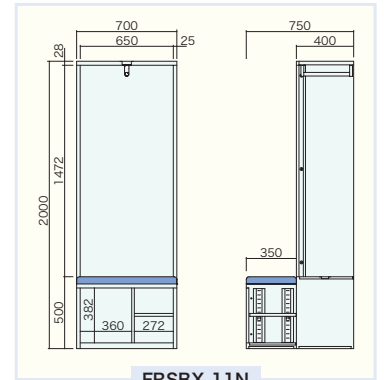

メッシュタイプ 防火服ロッカー FIRESTATION LOCKER

【スチールフレームタイプ】

大きな座面マットのついた防火衣ロッカーです。
開放的なワイヤーメッシュ加工で通気性も良く、明るい雰囲気を与えます。

防火服ロッカー(1人用) スチールフレーム製・メッシュ仕様

FRSMH-11N

H2000×W776×D650
本 体：ハンガーパイプ、座面マット、アジャスター付
座面色(ブルー/レッド)
側 面：ワイヤー加工
(※組立式)

連結により、スペースにあわせた設置が可能です。

【スチールボックスタイプ】

シックな色彩のスチール製防火衣ロッカーです。
下部は長靴を含めて3足が収納でき、
本体に棚がついたタイプもご用意しました。

防火服ロッカー(1人用) スチール製・ボックス仕様

FRSBX-11N

H2000×W700×D400/750
本 体：ハンガーパイプ付
下 部：座面マット(色：ブルー/レッド)、自在棚[1]付
※ボンデ鋼板仕様

防火服ロッカー(1人用) スチール製・ボックス仕様

FRSBX-11NT

H2000×W900×D400/750
本 体：ハンガーパイプ、自在棚[3]付
下 部：座面マット(色：ブルー/レッド)、自在棚[1]付
※ボンデ鋼板仕様

FRSBX-11N