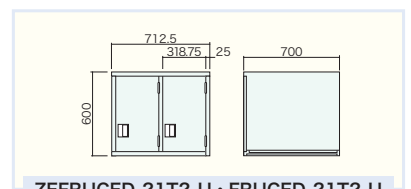

ZEFRUCED-21T2-U・FRUCED-21T2-U