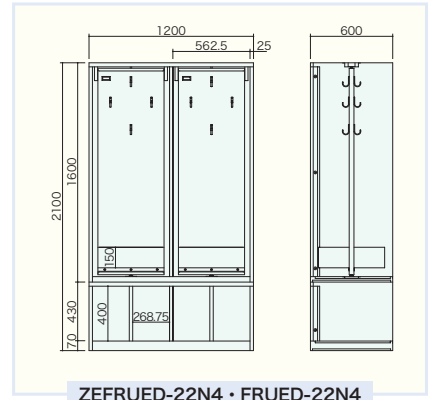

[スタンダードタイプ]

ZEFRUED-22N・FRUED-22N

防火服ロッカー(2 交替 2列) 下置き 2 間口タイプ

(ZAM_®) **ZEFRUED-22N**
(ボンデ) **FRUED-22N**

H2100×W1200×D600
本 体(品番-H)：受皿付回転収納部 2面(180°ロック)、フック[4]、プラスチック名札差
下置き(品番-D)：2 間口タイプ

ZEFRUED-22N4・FRUED-22N4