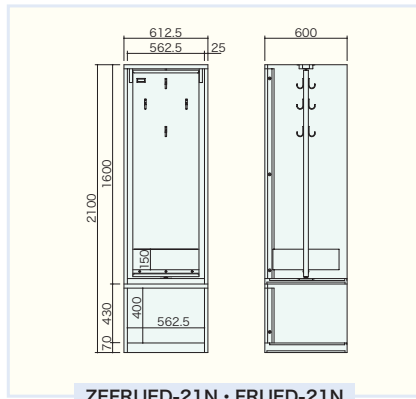

H600×W1200×D600 掛け蝶番仕様

(2 交替 2 列用) 上置きロッカー 4 間口タイプ

(ZAM_®) **ZEFRUED-22T4-U**
(ボンデ) **FRUED-22T4-U**

H600×W1200×D600 掛け蝶番仕様

ZEFRUED-22T-U・FRUED-22T-U

ZEFRUED-22T4-U・FRUED-22T4-U

ZEFRUED-21N・FRUED-21N

防火服ロッカー(2 交替 1 列) 下置き 1 間口タイプ