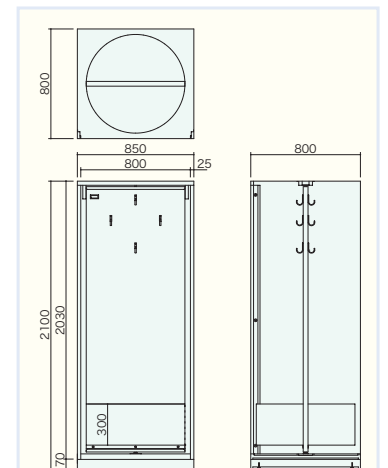

防火服ロッカー(2 交替 1 列)

(ZAM®) ZEFRUAE-21N
(ボンデ) FRUAE-21N

H2100×W850×D800
本 体(品番-H) : 回転収納部2面(180°ロック)、靴置き棚[1段]
フック[4]、プラスチック名札差
ベース(品番-G) : アジャスター付