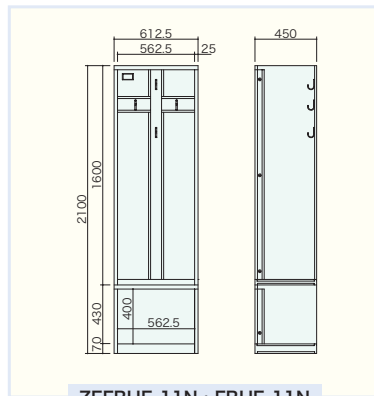

小物収納庫

小型の収納庫は、小物の収納に最適です。

オーダーメイドにて、棚の上部への設置が可能です。

防火服ロッカー(1 交替用) FIRESTATION LOCKER

【スタンダードタイプ】

標準仕様のボンデ鋼板とあわせて、
対サビ効果の高いZAM鋼板仕様もご用意しています。

ZEFRUE-12N・FRUE-12N

防火服ロッカー(1 交替 2列)
(ZAM®) ZEFRUE-12N
(ボンデ) FRUE-12N

H2100×W1200×D450
本 体(品番-H): 収納部 1面、フック[4]、プラスチック名札差
下置き(品番-D): 1 間口タイプ

ZEFRUE-12T-U・FRUE-12T-U

(1 交替 2列用) 上置きロッカー
(ZAM®) ZEFRUE-12T-U
(ボンデ) FRUE-12T-U

H600×W1200×D450 掛け蝶番仕様

ZEFRUE-11N・FRUE-11N

防火服ロッカー(1 交替 1列)
(ZAM®) ZEFRUE-11N
(ボンデ) FRUE-11N