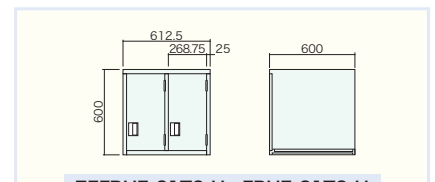

ZEFRUE-21T2-U・FRUE-21T2-U