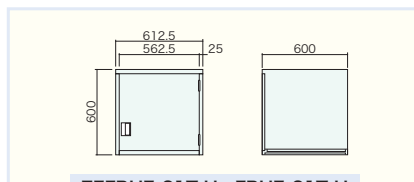

(2 交替 1 列用) 上置きロッカー 2 間口タイプ

(ZAM_®) ZEFRUE-21T2-U
(ボンデ) FRUE-21T2-U

H600×W612.5×D600 掛け蝶番仕様

ZEFRUE-21T-U・FRUE-21T-U