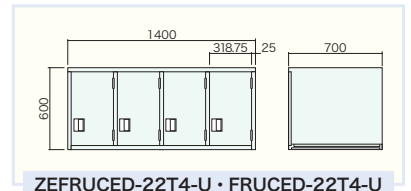

H600×W1400×D700 掛け蝶番仕様

(2 交替 2 列用) 上置きロッカー 4 間口タイプ

(ZAM_®) ZEFRUCED-22T4-U
(ボンデ) FRUCED-22T4-U

H600×W1400×D700 掛け蝶番仕様

ZEFRUCED-22T-U・FRUCED-22T-U

ZEFRUCED-22T4-U・FRUCED-22T4-U

ZEFRUCED-21N・FRUCED-21N

防火服ロッカー(2 交替 1列) 下置き 1 間口タイプ