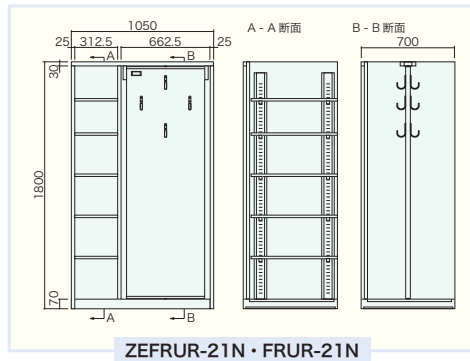

【スタンダードタイプ】

防火服ロッカー(2 交替 1列)

(ZAM®) ZEFRUS-21N
(ボンデ) FRUS-21N

H1800×W950×D600
回転収納部2面(180°ロック)、フック[4]、
プラスチック名札差、自在棚[5]

(2 交替 1 列用) 上置きロッカー

(ZAM®) ZEFRUS-21T-U
(ボンデ) FRUS-21T-U

H600×W950×D600 掛け蝶番仕様

【ワイドタイプ】