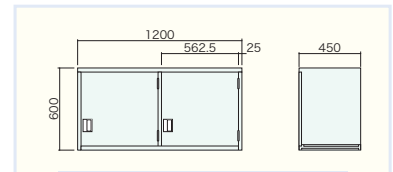

小物収納庫

小型の収納庫は、小物の収納に最適です。

オーダーメイドにて、棚の上部への設置が可能です。

防火服ロッカー(1 交替用) FIRESTATION LOCKER

【スタンダードタイプ】

標準仕様のボンデ鋼板とあわせて、
対サビ効果の高いZAM鋼板仕様もご用意しています。

ZEFRUE-12N・FRUE-12N

防火服ロッカー(1 交替 2列)
(ZAM®) ZEFRUE-12N
(ボンデ) FRUE-12N

H2100×W1200×D450
本 体(品番-H): 収納部 1面、フック[4]、プラスチック名札差
下置き(品番-D): 1 間口タイプ

ZEFRUE-12T-U・FRUE-12T-U

(1 交替 2列用) 上置きロッカー
(ZAM®) ZEFRUE-12T-U
(ボンデ) FRUE-12T-U

H600×W1200×D450 掛け蝶番仕様

ZEFRUE-11N・FRUE-11N

防火服ロッカー(1 交替 1列)
(ZAM®) ZEFRUE-11N
(ボンデ) FRUE-11N