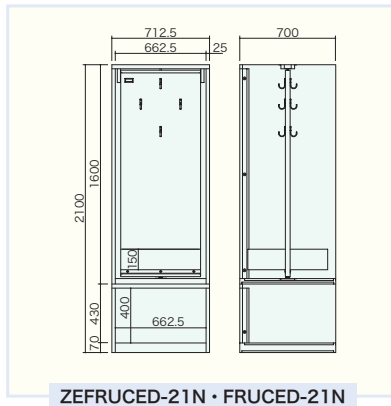

H600×W1400×D700 掛け蝶番仕様

(2 交替 2 列用) 上置きロッカー 4 間口タイプ

(ZAM_®) ZEFRUCED-22T4-U
(ボンデ) FRUCED-22T4-U

H600×W1400×D700 掛け蝶番仕様

ZEFRUCED-22T-U・FRUCED-22T-U

ZEFRUCED-22T4-U・FRUCED-22T4-U

ZEFRUCED-21N・FRUCED-21N

防火服ロッカー(2 交替 1列) 下置き 1 間口タイプ