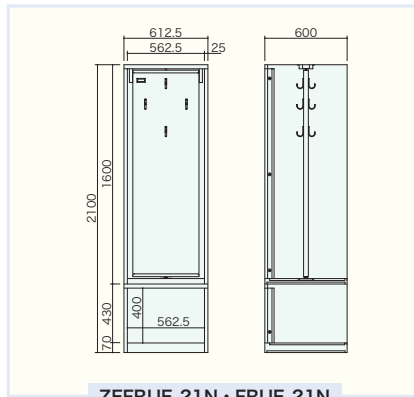

H600×W1200×D600 掛け蝶番仕様

(2 交替 2 列用) 上置きロッカー 4 間口タイプ

(ZAM_®) ZEFRUE-22T4-U
(ボンデ) FRUE-22T4-U

H600×W1200×D600 掛け蝶番仕様

ZEFRUE-22T-U・FRUE-22T-U

ZEFRUE-22T4-U・FRUE-22T4-U

ZEFRUE-21N・FRUE-21N

防火服ロッカー(2 交替 1 列) 下置き 1 間口タイプ