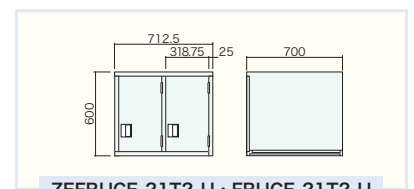

H600×W712.5×D700 掛け蝶番仕様

(2 交替 1 列用) 上置きロッカー 2 間口タイプ

(ZAM_®) ZEFRUCE-21T2-U
(ボンデ) FRUCE-21T2-U

H600×W712.5×D700 掛け蝶番仕様

ZEFRUCE-21T-U・FRUCE-21T-U

ZEFRUCE-21T2-U・FRUCE-21T2-U

防火服ロッカー(2 交替用) FIRESTATION LOCKER

2 交替パネルに受皿が付いたスタンダードタイプで、
個人で使用する手袋や安全帯などの小物も置くことができます。