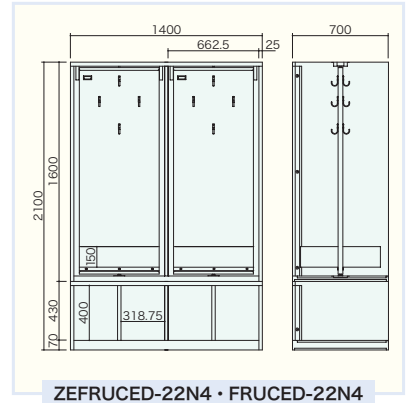

[ワイドタイプ]

ZEFRUCED-22N・FRUCED-22N

防火服ロッカー(2 交替 2列) 下置き 2 間口タイプ

(ZAM_®) ZEFRUCED-22N
(ボンデ) FRUCED-22N

H2100×W1400×D700

本体(品番-H): 受皿付回転収納部 2面(180°ロック)、フック[4]、プラスチック名札差
下置き(品番-D): 2 間口タイプ

ZEFRUCED-22N4・FRUCED-22N4