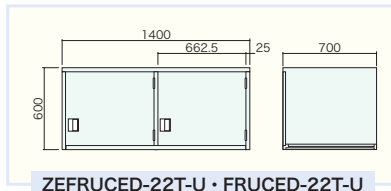

ZEFRUCED-22T-U・FRUCED-22T-U