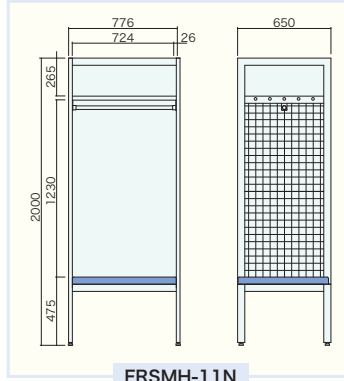

メッシュタイプ 防火服ロッカー FIRESTATION LOCKER

【スチールフレームタイプ】

大きな座面マットのついた防火衣ロッカーです。
開放的なワイヤーメッシュ加工で通気性も良く、明るい雰囲気を与えます。

FRSMH-11N

防火服ロッカー(1人用) スチールフレーム製・メッシュ仕様

FRSMH-11N

H2000×W776×D650
本 体：ハンガーパイプ、座面マット、アジャスター付
座面色(ブルー/レッド)
側 面：ワイヤー加工
(※組立式)