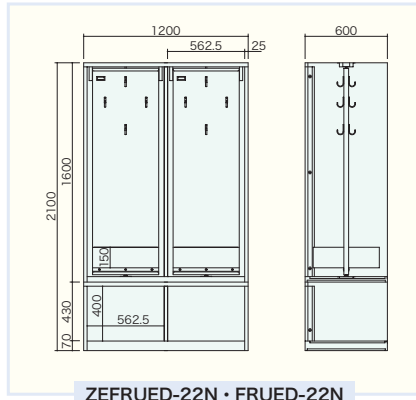

防火服ロッカー(2 交替用) FIRESTATION LOCKER

2 交替パネルに受皿が付いたスタンダードタイプで、
個人で使用する手袋や安全帯などの小物も置くことができます。

[スタンダードタイプ]

ZEFRUED-22N・FRUED-22N

防火服ロッカー(2 交替 2列) 下置き 2 間口タイプ

(ZAM_®) **ZEFRUED-22N**
(ボンデ) **FRUED-22N**

H2100×W1200×D600
本 体(品番-H)：受皿付回転収納部 2面(180°ロック)、フック[4]、プラスチック名札差
下置き(品番-D)：2 間口タイプ