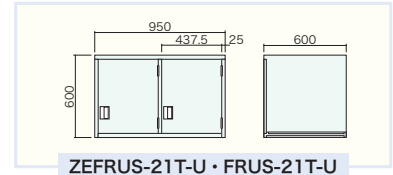

防火服ロッカー(2 交替用) FIRESTATION LOCKER

自由に可動できる棚が一体となった2交替防火衣ロッカーや、
回転パネルと一体となった収納と一緒に回転するタイプもご用意しました。
他仕様もオーダーメイドにて対応いたします。

【スタンダードタイプ】

防火服ロッカー(2 交替 1列)

(ZAM®) ZEFRUS-21N
(ボンデ) FRUS-21N

H1800×W950×D600
回転収納部2面(180°ロック)、フック[4]、
プラスチック名札差、自在棚[5]

(2 交替 1 列用) 上置きロッカー

(ZAM®) ZEFRUS-21T-U
(ボンデ) FRUS-21T-U

H600×W950×D600 掛け蝶番仕様

【ワイドタイプ】

防火服ロッカー(2 交替 1列)

(ZAM®) ZEFRUR-21N
(ボンデ) FRUR-21N

H1800×W1050×D700
回転収納部2面(180°ロック)、フック[4]、
プラスチック名札差、自在棚[5]

(2 交替 1 列用) 上置きロッカー

(ZAM®) ZEFRUR-21T-U
(ボンデ) FRUR-21T-U

H600×W1050×D700 掛け蝶番仕様

防火服ロッカー(2 交替 1 列)

(ZAM®) ZEFRUAE-21N
(ボンデ) FRUAE-21N

H2100×W850×D800
本 体(品番-H) : 回転収納部2面(180°ロック)、靴置き棚[1段]
フック[4]、プラスチック名札差
ベース(品番-G) : アジャスター付