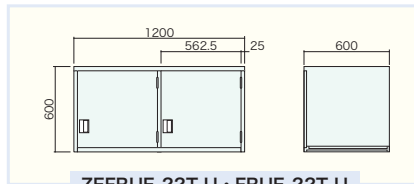

ZEFRUE-22N4・FRUE-22N4

防火服ロッカー(2 交替 2 列) 下置き 4 間口タイプ

(ZAM_®) ZEFRUE-22N4
(ボンデ) FRUE-22N4

H2100×W1200×D600
本 体(品番-H)：回転収納部 2 面(180° ロック)、フック[4]、プラスチック名札差
下置き(品番-D)：4 間口タイプ

(2 交替 2 列用) 上置きロッカー 2 間口タイプ

(ZAM_®) ZEFRUE-22T-U
(ボンデ) FRUE-22T-U

H600×W1200×D600 掛け蝶番仕様

(2 交替 2 列用) 上置きロッカー 4 間口タイプ

(ZAM_®) ZEFRUE-22T4-U
(ボンデ) FRUE-22T4-U

H600×W1200×D600 掛け蝶番仕様

ZEFRUE-22T-U・FRUE-22T-U

ZEFRUE-22T4-U・FRUE-22T4-U

ZEFRUE-21N・FRUE-21N

防火服ロッカー(2 交替 1 列) 下置き 1 間口タイプ