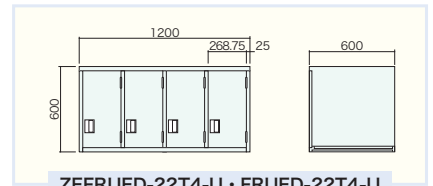

H600×W1200×D600 掛け蝶番仕様

(2 交替 2 列用) 上置きロッカー 4 間口タイプ

(ZAM_®) **ZEFRUED-22T4-U**
(ボンデ) **FRUED-22T4-U**

H600×W1200×D600 掛け蝶番仕様

ZEFRUED-22T-U・FRUED-22T-U

ZEFRUED-22T4-U・FRUED-22T4-U

ZEFRUED-21N・FRUED-21N

防火服ロッカー(2 交替 1 列) 下置き 1 間口タイプ