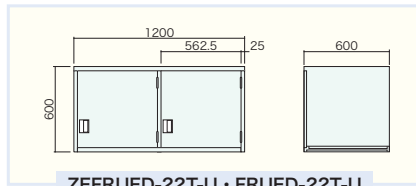

(2 交替 2 列用) 上置きロッカー 4 間口タイプ

(ZAM_®) **ZEFRUED-22T4-U**
(ボンデ) **FRUED-22T4-U**

H600×W1200×D600 掛け蝶番仕様

ZEFRUED-22T-U・FRUED-22T-U