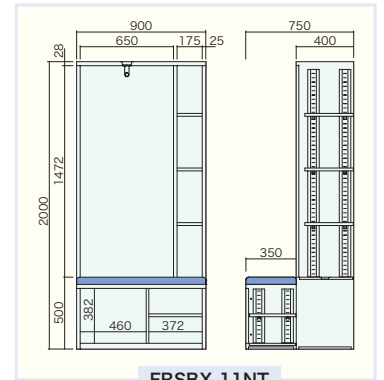

FRSBX-11NT