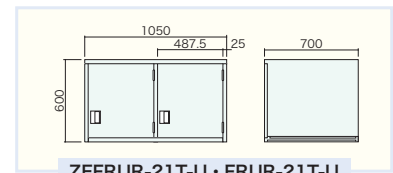

(2 交替 1 列用) 上置きロッカー

(ZAM®) ZEFRUR-21T-U
(ボンデ) FRUR-21T-U

H600×W1050×D700 掛け蝶番仕様