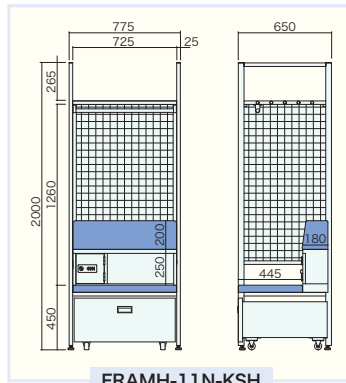

FRAMH-11N-KSH

防火服ロッカー(1人用) アルミフレーム製・メッシュ仕様

(メタリックフレーム) FRAMH-11N-KSH-ML
(ブラックフレーム) FRAMH-11N-KSH-BK

H2000×W775×D650

本体：ハンガーパイプ、座面マット、アジャスター付
座面色(ブルー/レッド)
側背面：ワイヤー加工
背面：背もたれ・小物収納付
下部：引出し収納付
(※組立式)