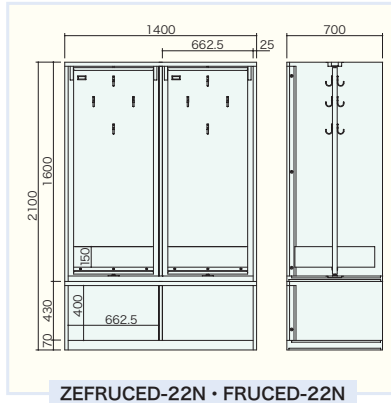

防火服ロッカー(2 交替用) FIRESTATION LOCKER

受皿付のワイドタイプ防火服ロッカーです。

サイズや仕様は、ご要望に合わせてオーダーメイドも可能です。

[ワイドタイプ]

ZEFRUCED-22N・FRUCED-22N

防火服ロッカー(2 交替 2列) 下置き 2 間口タイプ

(ZAM_®) ZEFRUCED-22N
(ボンデ) FRUCED-22N

H2100×W1400×D700

本体(品番-H): 受皿付回転収納部 2面(180°ロック)、フック[4]、プラスチック名札差
下置き(品番-D): 2 間口タイプ