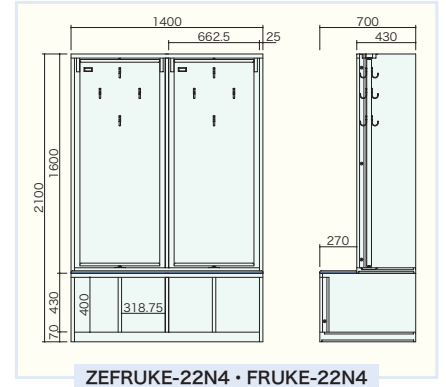

防火服ロッカー(2 交替 2列) 下置き 4 間口タイプ
(ZAM®) ZEFRUKE-22N4
(ボンデ) FRUKE-22N4
H2100×W1400×D430/700
本体(品番-H)：回転収納部 2面(180° ロック)、フック[4]、プラスチック名札差
下置き(品番-D)：2 間口タイプ 座面マット付