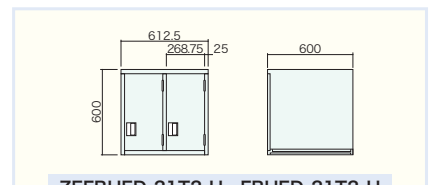

(ZAM_®) **ZEFRUED-21T2-U**
(ボンデ) **FRUED-21T2-U**

H600×W612.5×D600 掛け蝶番仕様

ZEFRUED-21T-U・FRUED-21T-U

ZEFRUED-21T2-U・FRUED-21T2-U

防火服ロッカー(2 交替用) FIRESTATION LOCKER

受皿付のワイドタイプ防火服ロッカーです。

サイズや仕様は、ご要望に合わせてオーダーメイドも可能です。