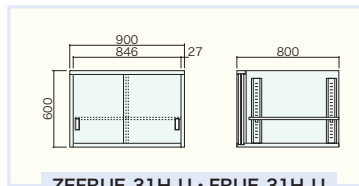

防火服ロッカー(3 交替用) FIRESTATION LOCKER

3 人用としてご使用いただける 3 交替用防火衣ロッカー。
 パネル一体で回転する上部 1 段と下部 2 段の棚が付いています。

【スタンダードタイプ】

ZEFRUE-31N・FRUE-31N

防火服ロッカー(3 交替 1 列)

(ZAM_®) ZEFRUE-31N
 (ボンデ) FRUE-31N

H2100×W900×D800/857
 本体(品番-H): 回転収納部 3 面(120° ロック)、棚[3]、フック[6]、プラスチック名札差
 ベース(品番-G): アジャスター付