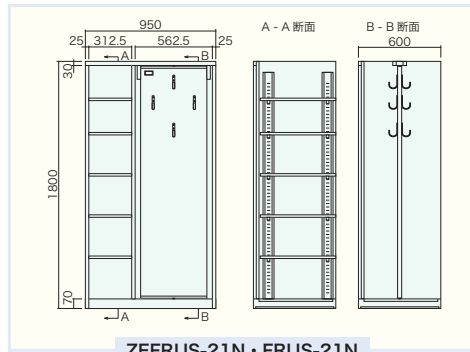

防火服ロッカー(2 交替用) FIRESTATION LOCKER

自由に可動できる棚が一体となった2交替防火衣ロッカーや、
回転パネルと一体となった収納と一緒に回転するタイプもご用意しました。
他仕様もオーダーメイドにて対応いたします。

【スタンダードタイプ】

防火服ロッカー(2 交替 1列)

(ZAM®) ZEFRUS-21N
(ボンデ) FRUS-21N

H1800×W950×D600
回転収納部2面(180°ロック)、フック[4]、
プラスチック名札差、自在棚[5]