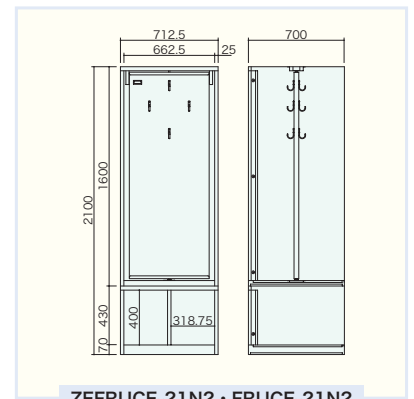

H600×W1400×D700 掛け蝶番仕様

ZEFRUCE-22T-U・FRUCE-22T-U

ZEFRUCE-22T4-U・FRUCE-22T4-U

ZEFRUCE-21N・FRUCE-21N

防火服ロッカー(2 交替 1列) 下置き 1 間口タイプ

(ZAM_®) ZEFRUCE-21N
(ボンデ) FRUCE-21N

H2100×W712.5×D700
本 体(品番-H): 回転収納部 2面(180° ロック)、フック[4]、プラスチック名札差
下置き(品番-D): 1 間口タイプ