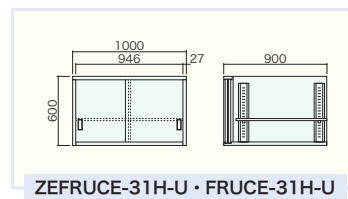

ZEFRUE-31H-U・FRUE-31H-U

(3 交替 1 列用) 上置きロッカー

(ZAM_®) ZEFRUE-31H-U
 (ボンデ) FRUE-31H-U

H600×W900×D800 引戸仕様
 自在棚[左右各1]

【ワイドタイプ】

ZEFRUCE-31N・FRUCE-31N

ZEFRUCE-31H-U・FRUCE-31H-U

防火服ロッカー(3 交替 1 列)