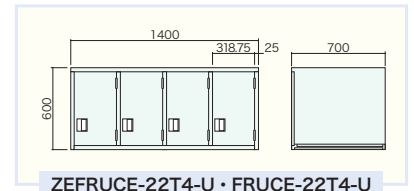

ZEFRUCE-22T4-U・FRUCE-22T4-U