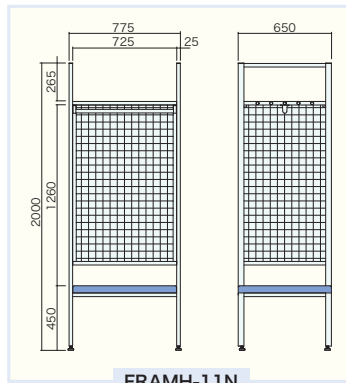

【アルミフレームタイプ】

軽量で強固でさびにくい特性を持った

アルミタイプの防火衣ロッカーもご用意しました。

アルミタイプは、メタリック・ブラック 2色のフレームが選ばいただけます。

FRAMH-11N