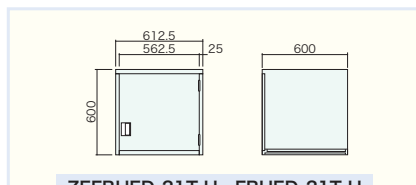

(2 交替 1 列用) 上置きロッカー 2 間口タイプ

(ZAM_®) **ZEFRUED-21T2-U**
(ボンデ) **FRUED-21T2-U**

H600×W612.5×D600 掛け蝶番仕様

ZEFRUED-21T-U・FRUED-21T-U