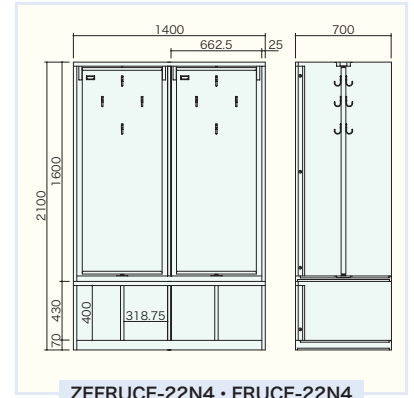

ZEFRUCE-22N4・FRUCE-22N4

防火服ロッカー(2 交替 2列) 下置き 4 間口タイプ

(ZAM_®) ZEFRUCE-22N4
(ボンデ) FRUCE-22N4

H2100×W1400×D700
本 体(品番-H): 回転収納部 2面(180° ロック)、フック[4]、プラスチック名札差
下置き(品番-D): 4 間口タイプ

(2 交替 2 列用) 上置きロッカー 2 間口タイプ

(ZAM_®) ZEFRUCE-22T-U
(ボンデ) FRUCE-22T-U

H600×W1400×D700 掛け蝶番仕様