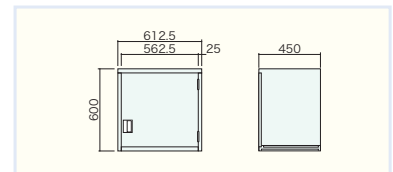

ZEFRUE-11T-U・FRUE-11T-U

(1 交替 1列用) 上置きロッカー
(ZAM®) ZEFRUE-11T-U
(ボンデ) FRUE-11T-U

H600×W612.5×D450 掛け蝶番仕様