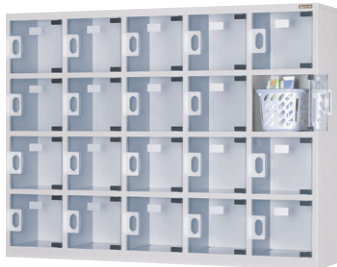

化粧ポーチ・洗面バスケットロッカー PORCHI & BASKET LOCKER

扉周囲の隙間で、庫内に湿気がこもりません。
クリアな色調の、透過アクリル扉を使用しました。

化粧ポーチロッカー(6列2段12人用)
FPL6-2
H683×W1200×D280(h298.6×w179)
アクリル扉(マグネットシート付)、プラスチック名札差
※ボンデ鋼板仕様

化粧ポーチロッカー(6列3段18人用)
FPL6-3
H1000×W1200×D280(h298.6×w179)
アクリル扉(マグネットシート付)、プラスチック名札差
※ボンデ鋼板仕様

洗面バスケットロッカー(5列4段20人用)
FBKS5-4
H1000×W1200×D280(h219.5×w218.4)
アクリル扉(マグネットシート付)、プラスチック名札差
※ボンデ鋼板仕様

洗面バスケットロッカー(4列4段16人用)
FBKS4-4
H1000×W964×D280(h219.5×w218.4)
アクリル扉(マグネットシート付)、プラスチック名札差
※ボンデ鋼板仕様

洗面バスケットロッカー(3列4段12人用)
FBKS3-4
H1000×W728×D280(h219.5×w218.4)
アクリル扉(マグネットシート付)、プラスチック名札差
※ボンデ鋼板仕様

下置き用備品収納庫
FSA-0812B
H800×W1200×D350
天板(補強付)、扉(補強付)、底板(補強付)
シリンドー錠、名札差[2]、自在棚[2]
※ボンデ鋼板仕様

■アクリル扉 透過色見本

CBU (基本色)	別途対応色
クリアブルー	CGr クリアグリーン
	CYe クリアイエロー
	CPI クリアピンク

(※印刷のため透過色彩を感覚的に示しています。実際の色調とは異なります。)

洗面用品・リネンロッカー COSMETICS/LINEN LOCKER

洗面器やタオル・シャンプーなど
入れやすい奥行きをもった収納庫です。

洗面用品ロッカー(3列5段15人用)
FKB3-5
H2100×W1000×D380(h392×w309.3)
横中仕切板差込構造、扉(補強付)、
アジャスター

収納庫(2列4段8人用)
F36120
H1790×W960×D480(h404.2×w442.5)
横中仕切板差込構造(補強付)、底板(補強付)、
扉(補強付)、プラスチック名札差