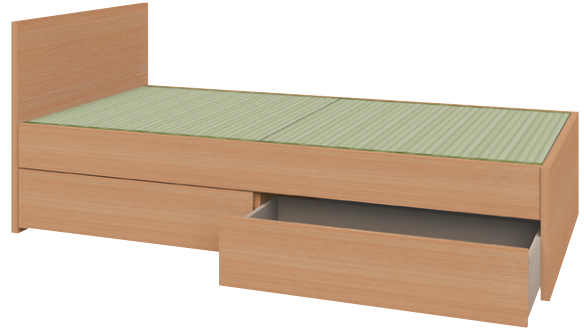

オープン収納庫(2列4段8人用)
TF2-4N
H1790×W900×D510(h396.8×w423)
横中仕切板差込構造(補強付)、底板(補強付)、
各部溶接補強、名札差プレス加工、中木一体

木製ベッド WOODEN BED

様々な寸法仕様の木製ベッドです。
 仮眠室の要望を取り入れた、オリジナル仕様の製作も可能です。

キャスター式引出し付

BED-01C2

外 寸：H900×W1010×L2310
 床面高：H600
 表面プリント化粧版、キャスター式引出し[2]、
 スタイロ量(畳表：天然い草)、ヘッドボード(宮付き) 付

レール式引出し付

BED-01R2

外 寸：H800×W1010×L2160
 床面高：H380
 本体表面プリント化粧版、レール式引出し[2]、
 スタイロ量(畳表：天然い草)、ヘッドボード 付

跳ね上げ式収納付

BED-01F3

外 寸：H850×W1010×L2160
 床面高：H600
 表面プリント化粧版、跳ね上げ式収納[3](ガスステー式)、
 スタイロ量(畳表：天然い草)、ヘッドボード、フットボード 付