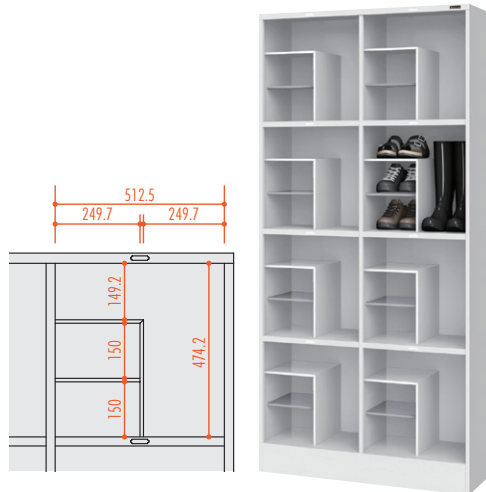

ブーツ&シューズケース *BOOTS & SHOES CASE*

消防署で使用される、各種履物を効率よく収納することが可能です。
仕様が異なる4種類をラインナップしています。

ブーツ&シューズケース(2列4段8人用)
SGT2-4

H2100×W1100×D350(h479.5×w512.5)
横中仕切板差込構造、扉(補強付)、
プラスチック名札差、箱棚(中棚付)

ブーツ&シューズケース(2列6段12人用)
SGB2-6

H2100×W1100×D350(h373.6×w512.5)
横中仕切板差込構造、扉(補強付)、
プラスチック名札差、箱棚付

オープンブーツ&シューズケース(2列4段8人用)
SGT2-4N

H2100×W1100×D350(h474.2×w512.5)
横中仕切板差込構造、名札差プレス加工、箱棚(中棚付)

オープンブーツ&シューズケース(2列6段12人用)
SGB2-6N

H2100×W1100×D350(h317.8×w512.5)
横中仕切板差込構造、名札差プレス加工、箱棚付

シューズケース *SHOESCASE*

さまざまな靴の種類に合わせてご選択いただけます。
異なる列段など、さらに新たなニーズにも柔軟に対応した別注品も承ります。

シューズケース(6列3段18人用)
SR6-3

H1066×W1578×D350(h314×w242)
横中仕切板差込構造、名札差プレス加工、中棚付

シューズケース(4列4段16人用)
SR4-4

H1398×W1058×D350(h314×w242)
横中仕切板差込構造、名札差プレス加工、中棚付

オープンシューズケース(3列5段15人用)
SR3-5N

H1730×W798×D350(h308.4×w242)
横中仕切板差込構造、名札差プレス加工、中棚付

ブーツ・長靴用シューズケース SHOES CASE FOR BOOTS

消防署で使用される、編上げ長靴にも対応した専用のシューズケースです。
有効内高さ寸法も、約 390mm ~ 550mm までご用意しております。

ブーツ・長靴用シューズケース(4列3段12人用)
SB4-3
H1730×W1058×D350(h535.3×w242)
横中仕切板差込構造、扉(補強付)、
名札差プレス加工、中棚付