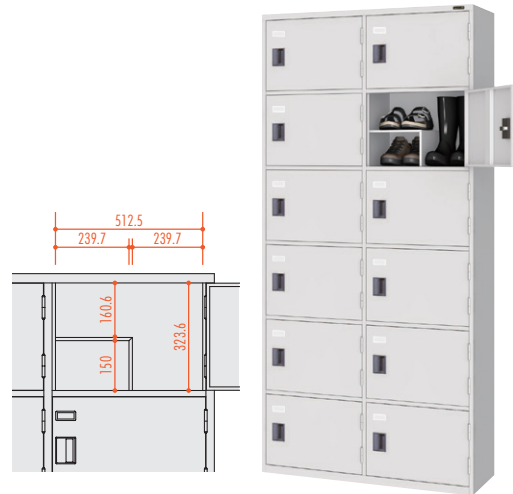

ブーツ&シューズケース *BOOTS & SHOES CASE*

消防署で使用される、各種履物を効率よく収納することが可能です。
仕様が異なる4種類をラインナップしています。

ブーツ&シューズケース(2列4段8人用)
SGT2-4

H2100×W1100×D350(h479.5×w512.5)
横中仕切板差込構造、扉(補強付)、
プラスチック名札差、箱棚(中棚付)

ブーツ&シューズケース(2列6段12人用)
SGB2-6

H2100×W1100×D350(h373.6×w512.5)
横中仕切板差込構造、扉(補強付)、
プラスチック名札差、箱棚付

オープンブーツ&シューズケース(2列4段8人用)
SGT2-4N

H2100×W1100×D350(h474.2×w512.5)
横中仕切板差込構造、名札差プレス加工、箱棚(中棚付)

オープンブーツ&シューズケース(2列6段12人用)
SGB2-6N

H2100×W1100×D350(h317.8×w512.5)
横中仕切板差込構造、名札差プレス加工、箱棚付

シューズケース *SHOESCASE*

さまざまな靴の種類に合わせてご選択いただけます。
異なる列段など、さらに新たなニーズにも柔軟に対応した別注品も承ります。

シューズケース(6列3段18人用)
SR6-3

H1066×W1578×D350(h314×w242)
横中仕切板差込構造、名札差プレス加工、中棚付

シューズケース(4列4段16人用)
SR4-4

H1398×W1058×D350(h314×w242)
横中仕切板差込構造、名札差プレス加工、中棚付

少ないスペースで多人数分の長靴やブーツを収納することができます。
有効内高さ寸法も約 400mm で、
一般的な長靴から編上げ長靴まで収納できます。

オープンブーツケース(4段)
SUL1-4N
H1790×W900×D410(h404.3×w864)
天板(補強付)、横中仕切板差込構造(補強付)、
底板(補強付)

オープンブーツケース(4段)
SUM1-4N
H1790×W606×D410(h404.3×w570)
天板(補強付)、横中仕切板差込構造(補強付)、
底板(補強付)