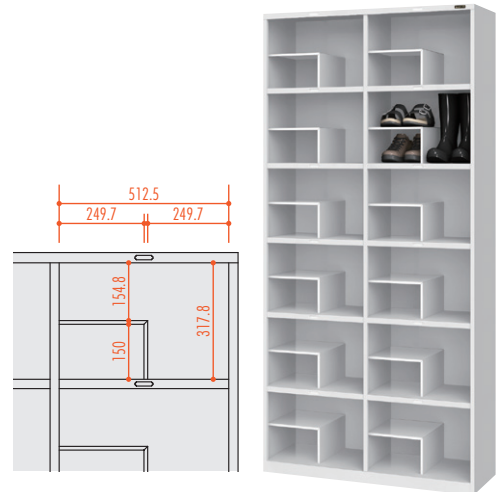

ブーツ&シューズケース *BOOTS & SHOES CASE*

消防署で使用される、各種履物を効率よく収納することが可能です。
仕様が異なる4種類をラインナップしています。

ブーツ&シューズケース(2列4段8人用)
SGT2-4

H2100×W1100×D350(h479.5×w512.5)
横中仕切板差込構造、扉(補強付)、
プラスチック名札差、箱棚(中棚付)

ブーツ&シューズケース(2列6段12人用)
SGB2-6

H2100×W1100×D350(h373.6×w512.5)
横中仕切板差込構造、扉(補強付)、
プラスチック名札差、箱棚付

オープンブーツ&シューズケース(2列4段8人用)
SGT2-4N

H2100×W1100×D350(h474.2×w512.5)
横中仕切板差込構造、名札差プレス加工、箱棚(中棚付)

オープンブーツ&シューズケース(2列6段12人用)
SGB2-6N

H2100×W1100×D350(h317.8×w512.5)
横中仕切板差込構造、名札差プレス加工、箱棚付

シューズケース *SHOESCASE*

さまざまな靴の種類に合わせてご選択いただけます。
異なる列段など、さらに新たなニーズにも柔軟に対応した別注品も承ります。

シューズケース(6列3段18人用)
SR6-3

H1066×W1578×D350(h314×w242)
横中仕切板差込構造、名札差プレス加工、中棚付

シューズケース(4列4段16人用)
SR4-4

H1398×W1058×D350(h314×w242)
横中仕切板差込構造、名札差プレス加工、中棚付

オープンシューズケース(3列5段15人用)
SR3-5N

H1730×W798×D350(h308.4×w242)
横中仕切板差込構造、名札差プレス加工、中棚付

ブーツ・長靴用シューズケース SHOES CASE FOR BOOTS

消防署で使用される、編上げ長靴にも対応した専用のシューズケースです。
有効内高さ寸法も、約 390mm ~ 550mm までご用意しております。

ブーツ・長靴用シューズケース(4列3段12人用)
SB4-3
H1730×W1058×D350(h535.3×w242)
横中仕切板差込構造、扉(補強付)、
名札差プレス加工、中棚付