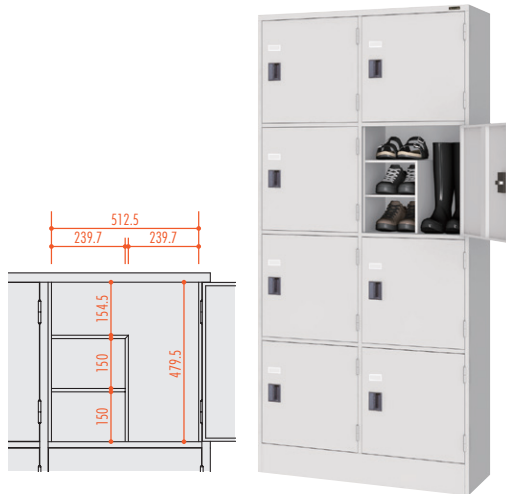

ブーツ&シューズケース *BOOTS & SHOES CASE*

消防署で使用される、各種履物を効率よく収納することが可能です。
仕様が異なる4種類をラインナップしています。

ブーツ&シューズケース(2列4段8人用)
SGT2-4

H2100×W1100×D350(h479.5×w512.5)
横中仕切板差込構造、扉(補強付)、
プラスチック名札差、箱棚(中棚付)

ブーツ&シューズケース(2列6段12人用)
SGB2-6

H2100×W1100×D350(h373.6×w512.5)
横中仕切板差込構造、扉(補強付)、
プラスチック名札差、箱棚付

オープンブーツ&シューズケース(2列4段8人用)
SGT2-4N

H2100×W1100×D350(h474.2×w512.5)
横中仕切板差込構造、名札差プレス加工、箱棚(中棚付)

オープンブーツ&シューズケース(2列6段12人用)
SGB2-6N

H2100×W1100×D350(h317.8×w512.5)
横中仕切板差込構造、名札差プレス加工、箱棚付

シューズケース *SHOESCASE*

さまざまな靴の種類に合わせてご選択いただけます。
異なる列段など、さらに新たなニーズにも柔軟に対応した別注品も承ります。

シューズケース(6列3段18人用)
SR6-3

H1066×W1578×D350(h314×w242)
横中仕切板差込構造、名札差プレス加工、中棚付

シューズケース(4列4段16人用)
SR4-4

H1398×W1058×D350(h314×w242)
横中仕切板差込構造、名札差プレス加工、中棚付

オープンシューズケース(3列5段15人用)
SR3-5N

H1730×W798×D350(h308.4×w242)
横中仕切板差込構造、名札差プレス加工、中棚付

ブーツ・長靴用シューズケース SHOES CASE FOR BOOTS

消防署で使用される、編上げ長靴にも対応した専用のシューズケースです。
有効内高さ寸法も、約 390mm ~ 550mm までご用意しております。

ブーツ・長靴用シューズケース(4列3段12人用)
SB4-3
H1730×W1058×D350(h535.3×w242)
横中仕切板差込構造、扉(補強付)、
名札差プレス加工、中棚付