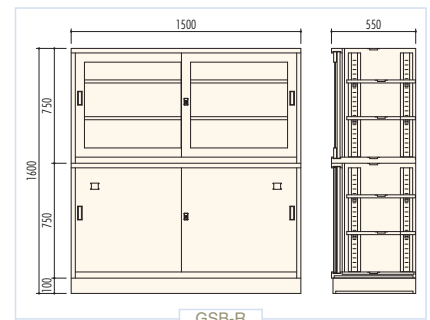

整理用戸棚

大きな備品を収納するトランクロッカーや、細かな用具を保管するクリンストッカー、移動が簡単なキャスター付のフリースペースロッカーと、収納物に併せて保管できる収納庫です。

トランクロッカー

● **HQ-1911 / トランクロッカー**
H1950×W1100×D750
天板(補強付)、扉(補強付)、底板(補強付)、
大型名札差、自在棚(補強付)[2]付

クリンストッカー

● **SL-61 / クリンストッカー**
H1790×W455×D410
扉(補強付)、自在棚[5]付

● **SL-03 / 収納箱**
H900×W450×D450 (h832×w414)
扉(補強付)、棚板[2]、フック[2]付

フリースペースロッカー

● **GR-1SF / キャスター付戸棚**
H1285×W1000×D500
天板ポストフォーム貼、強化ガラス使用、
シリンダー錠、自在棚[2]、キャスター付

● **FR2-4NSF / キャスター付収納棚**
H1275×W978×D450 (h246×w462)
天板ポストフォーム貼、横仕切板差込構造(補強付)、
底板(補強付)、各部溶接補強、キャスター付

● **FS3-3NSF / キャスター付収納棚**
H985×W1207×D450 (h240.6×w378.4)
天板ポストフォーム貼、横仕切板差込構造(補強付)、
底板(補強付)、各部溶接補強、キャスター付

奥行きが深くつくられた整理用戸棚です。

GSB-R

● GSB-R / 教師用戸棚

H1600×W1500×D550

- 上 / **GR-10**
天板(補強付)、底板(補強付)、シリンダー錠、自在棚[4]付
- 下 / **SR-10**
天板(補強付)、扉(補強付)、底板(補強付)、シリンダー錠、名札差[2]、自在棚[4]付
- ベース / **BR-10** 補強付

GSB-S

整理用戸棚

● GSB-S / 整理戸棚

H1820×W1760×D550

- 上 / **GS-20**
天板(補強付)、底板(補強付)、シリンダー錠、自在棚[4]付
- 下 / **SS-20**
天板(補強付)、扉(補強付)、底板(補強付)、シリンダー錠、名札差[2]、自在棚[4]付
- ベース / **BS-20** 補強付

GSB-M

● GSB-M / 薬品戸棚

H1820×W1760×D400/520