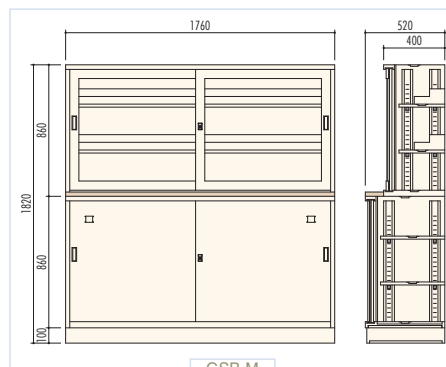

整理用戸棚

大きな備品を収納するトランクロッカーや、細かな用具を保管するクリンストッカー、移動が簡単なキャスター付のフリースペースロッカーと、収納物に併せて保管できる収納庫です。

トランクロッカー

● **HQ-1911 / トランクロッカー**
H1950×W1100×D750
天板(補強付)、扉(補強付)、底板(補強付)、
大型名札差、自在棚(補強付)[2]付

クリンストッカー

● **SL-61 / クリンストッカー**
H1790×W455×D410
扉(補強付)、自在棚[5]付

GSB-S

整理用戸棚

● GSB-S / 整理戸棚

H1820×W1760×D550

- 上 / **GS-20**
天板(補強付)、底板(補強付)、シリンダー錠、自在棚[4]付
- 下 / **SS-20**
天板(補強付)、扉(補強付)、底板(補強付)、シリンダー錠、名札差[2]、自在棚[4]付
- ベース / **BS-20** 補強付

GSB-M

● GSB-M / 薬品戸棚

H1820×W1760×D400/520

- 上 / **ML-30**
天板(補強付)、底板(補強付)、シリンダー錠、階段棚[4]付、マット敷
- 下 / **SL-30**
天板(補強付)、メラミン化粧板貼、扉(補強付)、底板(補強付)、シリンダー錠、名札差[2]、自在棚[4]付
- ベース / **BL-30** 補強付