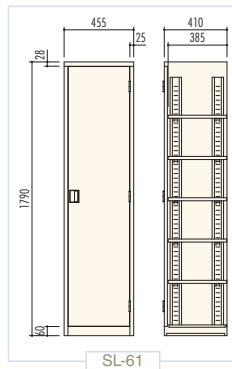

整理用戸棚

大きな備品を収納するトランクロッカーや、細かな用具を保管するクリンストッカー、移動が簡単なキャスター付のフリースペースロッカーと、収納物に併せて保管できる収納庫です。

トランクロッカー

● **HQ-1911 / トランクロッカー**
H1950×W1100×D750
天板(補強付)、扉(補強付)、底板(補強付)、
大型名札差、自在棚(補強付)[2]付

クリンストッカー

● **SL-61 / クリンストッカー**
H1790×W455×D410
扉(補強付)、自在棚[5]付

● **SL-03 / 収納箱**
H900×W450×D450 (h832×w414)
扉(補強付)、棚板[2]、フック[2]付

フリースペースロッカー

● **GR-1SF / キャスター付戸棚**
H1285×W1000×D500
天板ポストフォーム貼、強化ガラス使用、
シリンダー錠、自在棚[2]、キャスター付

● **FR2-4NSF / キャスター付収納棚**
H1275×W978×D450 (h246×w462)
天板ポストフォーム貼、横仕切板差込構造(補強付)、
底板(補強付)、各部溶接補強、キャスター付

● **FS3-3NSF / キャスター付収納棚**
H985×W1207×D450 (h240.6×w378.4)
天板ポストフォーム貼、横仕切板差込構造(補強付)、
底板(補強付)、各部溶接補強、キャスター付

奥行きが深くつくられた整理用戸棚です。

GSB-R

● GSB-R / 教師用戸棚

H1600×W1500×D550

- 上 / **GR-10**
天板(補強付)、底板(補強付)、シリンダー錠、自在棚[4]付
- 下 / **SR-10**
天板(補強付)、扉(補強付)、底板(補強付)、シリンダー錠、名札差[2]、自在棚[4]付
- ベース / **BR-10** 補強付

GSB-S

整理用戸棚

● GSB-S / 整理戸棚

H1820×W1760×D550

- 上 / **GS-20**
天板(補強付)、底板(補強付)、シリンダー錠、自在棚[4]付
- 下 / **SS-20**
天板(補強付)、扉(補強付)、底板(補強付)、シリンダー錠、名札差[2]、自在棚[4]付
- ベース / **BS-20** 補強付

GSB-M

● GSB-M / 薬品戸棚

H1820×W1760×D400/520