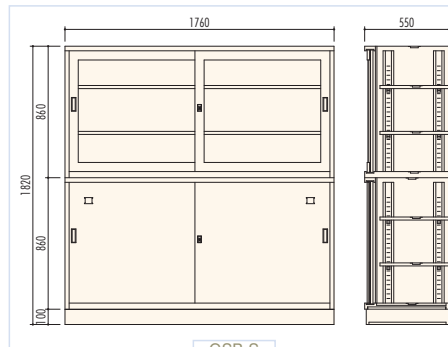

整理用戸棚

大きな備品を収納するトランクロッカーや、細かな用具を保管するクリンストッカー、移動が簡単なキャスター付のフリースペースロッカーと、収納物に併せて保管できる収納庫です。

トランクロッカー

● **HQ-1911 / トランクロッカー**
H1950×W1100×D750
天板(補強付)、扉(補強付)、底板(補強付)、
大型名札差、自在棚(補強付)[2]付

クリンストッカー

● **SL-61 / クリンストッカー**
H1790×W455×D410
扉(補強付)、自在棚[5]付

● **SL-03 / 収納箱**
H900×W450×D450 (h832×w414)
扉(補強付)、棚板[2]、フック[2]付

フリースペースロッカー

● **GR-1SF / キャスター付戸棚**
H1285×W1000×D500
天板ポストフォーム貼、強化ガラス使用、
シリンダー錠、自在棚[2]、キャスター付

● **FR2-4NSF / キャスター付収納棚**
H1275×W978×D450 (h246×w462)
天板ポストフォーム貼、横仕切板差込構造(補強付)、
底板(補強付)、各部溶接補強、キャスター付

● **FS3-3NSF / キャスター付収納棚**
H985×W1207×D450 (h240.6×w378.4)
天板ポストフォーム貼、横仕切板差込構造(補強付)、
底板(補強付)、各部溶接補強、キャスター付

奥行きが深くつくられた整理用戸棚です。

GSB-R

● GSB-R / 教師用戸棚

H1600×W1500×D550

- 上 / **GR-10**
天板(補強付)、底板(補強付)、シリンダー錠、自在棚[4]付
- 下 / **SR-10**
天板(補強付)、扉(補強付)、底板(補強付)、シリンダー錠、名札差[2]、自在棚[4]付
- ベース / **BR-10** 補強付

GSB-S

整理用戸棚

● GSB-S / 整理戸棚

H1820×W1760×D550

- 上 / **GS-20**
天板(補強付)、底板(補強付)、シリンダー錠、自在棚[4]付
- 下 / **SS-20**
天板(補強付)、扉(補強付)、底板(補強付)、シリンダー錠、名札差[2]、自在棚[4]付
- ベース / **BS-20** 補強付

GSB-M

● GSB-M / 薬品戸棚

H1820×W1760×D400/520