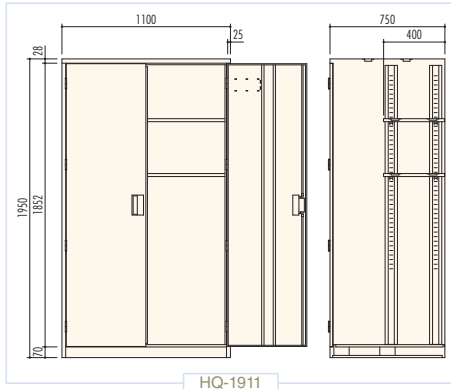

整理用戸棚

大きな備品を収納するトランクロッカーや、細かな用具を保管するクリンストッカー、移動が簡単なキャスター付のフリースペースロッカーと、収納物に併せて保管できる収納庫です。

トランクロッカー

● **HQ-1911 / トランクロッカー**
H1950×W1100×D750
天板(補強付)、扉(補強付)、底板(補強付)、
大型名札差、自在棚(補強付)[2]付

クリンストッカー

● **SL-61 / クリンストッカー**
H1790×W455×D410
扉(補強付)、自在棚[5]付

● **SL-03 / 収納箱**
H900×W450×D450 (h832×w414)
扉(補強付)、棚板[2]、フック[2]付

フリースペースロッカー

● **GR-1SF / キャスター付戸棚**
H1285×W1000×D500
天板ポストフォーム貼、強化ガラス使用、
シリンダー錠、自在棚[2]、キャスター付

● **FR2-4NSF / キャスター付収納棚**
H1275×W978×D450 (h246×w462)
天板ポストフォーム貼、横仕切板差込構造(補強付)、
底板(補強付)、各部溶接補強、キャスター付

● **FS3-3NSF / キャスター付収納棚**
H985×W1207×D450 (h240.6×w378.4)
天板ポストフォーム貼、横仕切板差込構造(補強付)、
底板(補強付)、各部溶接補強、キャスター付

奥行きが深くつくられた整理用戸棚です。

GSB-R

● GSB-R / 教師用戸棚

H1600×W1500×D550

- 上 / **GR-10**
天板(補強付)、底板(補強付)、シリンダー錠、自在棚[4]付
- 下 / **SR-10**
天板(補強付)、扉(補強付)、底板(補強付)、シリンダー錠、名札差[2]、自在棚[4]付
- ベース / **BR-10** 補強付

GSB-S

整理用戸棚

● GSB-S / 整理戸棚

H1820×W1760×D550

- 上 / **GS-20**
天板(補強付)、底板(補強付)、シリンダー錠、自在棚[4]付
- 下 / **SS-20**
天板(補強付)、扉(補強付)、底板(補強付)、シリンダー錠、名札差[2]、自在棚[4]付
- ベース / **BS-20** 補強付

GSB-M

● GSB-M / 薬品戸棚

H1820×W1760×D400/520