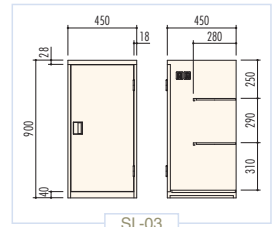

整理用戸棚

大きな備品を収納するトランクロッカーや、細かな用具を保管するクリンストッカー、移動が簡単なキャスター付のフリースペースロッカーと、収納物に併せて保管できる収納庫です。

トランクロッカー

● **HQ-1911 / トランクロッカー**
H1950×W1100×D750
天板(補強付)、扉(補強付)、底板(補強付)、
大型名札差、自在棚(補強付)[2]付

クリンストッカー

● **SL-61 / クリンストッカー**
H1790×W455×D410
扉(補強付)、自在棚[5]付

● **SL-03 / 収納箱**
H900×W450×D450 (h832×w414)
扉(補強付)、棚板[2]、フック[2]付

フリースペースロッカー

● **GR-1SF / キャスター付戸棚**
H1285×W1000×D500
天板ポストフォーム貼、強化ガラス使用、
シリンダー錠、自在棚[2]、キャスター付

● **FR2-4NSF / キャスター付収納棚**
H1275×W978×D450 (h246×w462)
天板ポストフォーム貼、横仕切板差込構造(補強付)、
底板(補強付)、各部溶接補強、キャスター付

● **FS3-3NSF / キャスター付収納棚**
H985×W1207×D450 (h240.6×w378.4)
天板ポストフォーム貼、横仕切板差込構造(補強付)、
底板(補強付)、各部溶接補強、キャスター付

奥行きが深くつくられた整理用戸棚です。

GSB-R

● GSB-R / 教師用戸棚

H1600×W1500×D550

- 上 / **GR-10**
天板(補強付)、底板(補強付)、シリンダー錠、自在棚[4]付
- 下 / **SR-10**
天板(補強付)、扉(補強付)、底板(補強付)、シリンダー錠、名札差[2]、自在棚[4]付
- ベース / **BR-10** 補強付

GSB-S

整理用戸棚

● GSB-S / 整理戸棚

H1820×W1760×D550

- 上 / **GS-20**
天板(補強付)、底板(補強付)、シリンダー錠、自在棚[4]付
- 下 / **SS-20**
天板(補強付)、扉(補強付)、底板(補強付)、シリンダー錠、名札差[2]、自在棚[4]付
- ベース / **BS-20** 補強付

GSB-M

● GSB-M / 薬品戸棚

H1820×W1760×D400/520