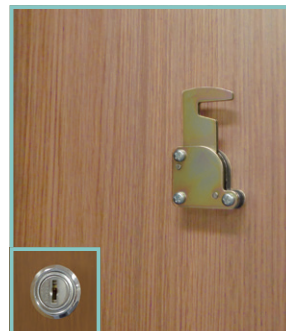

掲載品以外の引手・錠形式についてもご相談ください。

● MX 錠

- ・通常仕様の他に扉検知ラッチ機能付きもあります。
- ・標準仕様のブラウン(BR)の他、ホワイト(WH)・ブラック(BK)をご用意しました。

● DRH 錠 (取手付き)

- ・手が掛けやすい取手付コインターン錠です。
- ・使用中は投入口・返却口が閉鎖され、コインの抜き取り・誤投入を防止します。

● SX 錠

■ MX・DRH・SX 共通の特徴

- ・錠前面から取り外し可能な内筒着脱式シリンダーを採用
- ・すべてメカニカル作動(機械式)のため、電池・電源・配線工事は不要です。
- ・屋内用ロックのため、風雨にさらされる屋外ではご使用になれません。
- ・ワンタッチ取付タイプ

[ シリンダー内筒着脱例 ]

- ・キー紛失の場合、着脱用チェンジマスターキーによりシリンダー錠の内筒自体を簡単に交換できるので安全性が増します。
- ・通常開閉用のマスターキーもあります。

【 内筒交換 】

● MC29DK錠 / 3点施錠式シリンダー着脱錠

● Sロック / シリンダー錠

● GLM-02 / シリンダー着脱錠(カマレパー)

- ・スチール扉/木製扉に利用可能なシリンダー錠。
- ・安全面に配慮を施した、カマレパー仕様。
- ・内筒着脱式シリンダーで、キー紛失時や利用者が変更になった場合も容易に交換が可能です。

◀オプションの「扉検知機能」ケースを取り付けることで、錠の空回しを防ぎます。