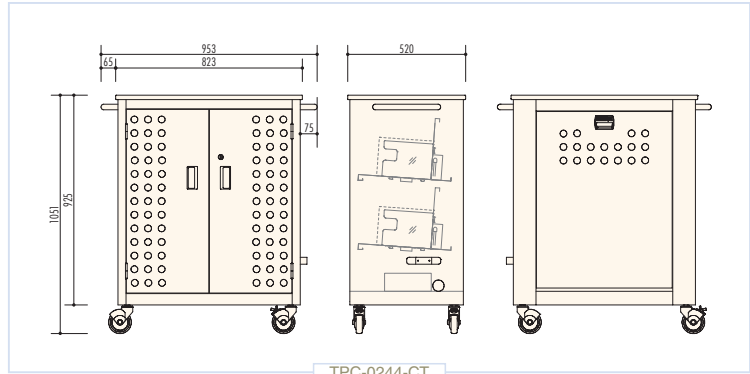

タブレット保管庫

GIGA スクール構想に対応し、学校でのタブレット・モバイル PC を管理・保管するのに最適な収納庫です。
 タブレット及びモバイル PC の保管台数に合わせて、3種のシリーズからお選びいただけます。
 保管・管理に適した錠付で、180°開く扉は端末の出し入れも容易に行えます。

TPC-0244 シリーズ[®] (44 台用) 天板・キャスター付

TPC-0244-CT

製品番号	仕様	
TPC-0244	コンセントパネル	—
	簡易輪番タイマー	—
★ TPC-0244-C	コンセントパネル	○
	簡易輪番タイマー	—
★ TPC-0244-CT	コンセントパネル	○
	簡易輪番タイマー	○

寸法：H1051×W953×D520(mm)

- 内部は上下段で計 44 台が収納可能です。
- 移動しやすいキャスター・大型ハンドル付です。
- 背面は庫内に内蔵された個別コンセントにより、アダプタ配線が個別に管理できます。(TPC-0244-C/CT)
- 簡易輪番タイマーは正面から[入/切]の簡単運転操作が可能です。(TPC-0244-CT)

TPC-0110 シリーズ[®] (10 台用) アジャスター付

TPC-0110-C

製品番号	仕様	
TPC-0110	コンセントパネル	—
	簡易輪番タイマー	—
★ TPC-0110-C	コンセントパネル	○
	簡易輪番タイマー	—

寸法：H552×W410×D480(mm)

- 10 台の収納が可能です。
- 収納台数に応じて上下左右に増設・連結が可能です。
- 上部に持ち手を付け、持ち運びしやすい仕様です。(上部の持ち手は取り外し可能)
- 背面は電源が集約され、コンセントパネルを設置します。

- 内部は上下段で計 24 台が収納可能です。
- 移動しやすい大型キャスター・上部ハンドル付です。
- 背面は電源が集約され、コンセントパネルや簡易輪番タイマーを設置します。

共通製品特徴

製品内部

- 内部の仕切り板は、端末を傷付けにくい樹脂素材です。
- この仕切り板は取外しが可能で、取外すことでファイルや書籍も併せて保管することもできます。

- 収納部は傾斜付で、移動時の飛び出しや落下を防止します。
- 奥行 320mm まで収納出来ます。
- 電源は錠付の背面部に集約されます。