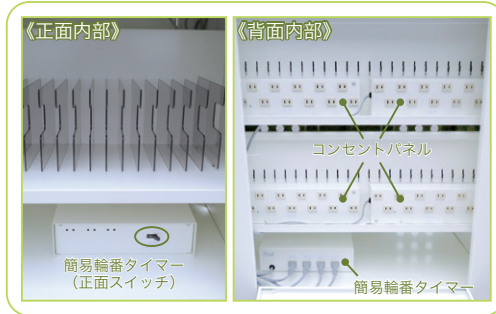

タブレット保管庫

GIGA スクール構想に対応し、学校でのタブレット・モバイル PC を管理・保管するのに最適な収納庫です。
 タブレット及びモバイル PC の保管台数に合わせて、3種のシリーズからお選びいただけます。
 保管・管理に適した錠付で、180°開く扉は端末の出し入れも容易に行えます。

TPC-0244 シリーズ[®] (44 台用) 天板・キャスター付

TPC-0244-CT

製品番号	仕様	
TPC-0244	コンセントパネル	—
	簡易輪番タイマー	—
★ TPC-0244-C	コンセントパネル	○
	簡易輪番タイマー	—
★ TPC-0244-CT	コンセントパネル	○
	簡易輪番タイマー	○

寸法：H1051×W953×D520(mm)

- 内部は上下段で計 44 台が収納可能です。
- 移動しやすいキャスター・大型ハンドル付です。
- 背面は庫内に内蔵された個別コンセントにより、アダプタ配線が個別に管理できます。(TPC-0244-C/CT)
- 簡易輪番タイマーは正面から[入/切]の簡単運転操作が可能です。(TPC-0244-CT)

TPC-0110 シリーズ[®] (10 台用) アジャスター付

TPC-0110-C

製品番号	仕様	
TPC-0110	コンセントパネル	—
	簡易輪番タイマー	—
★ TPC-0110-C	コンセントパネル	○
	簡易輪番タイマー	—

寸法：H552×W410×D480(mm)

- 10 台の収納が可能です。
- 収納台数に応じて上下左右に増設・連結が可能です。
- 上部に持ち手を付け、持ち運びしやすい仕様です。(上部の持ち手は取り外し可能)
- 背面は電源が集約され、コンセントパネルを設置します。

- 内部は上下段で計 24 台が収納可能です。
- 移動しやすい大型キャスター・上部ハンドル付です。
- 背面は電源が集約され、コンセントパネルや簡易輪番タイマーを設置します。

共通製品特徴

製品内部

- 内部の仕切り板は、端末を傷付けにくい樹脂素材です。
- この仕切り板は取外しが可能で、取外すことでファイルや書籍も併せて保管することもできます。

- 収納部は傾斜付で、移動時の飛び出しや落下を防止します。
- 奥行 320mm まで収納出来ます。
- 電源は錠付の背面部に集約されます。