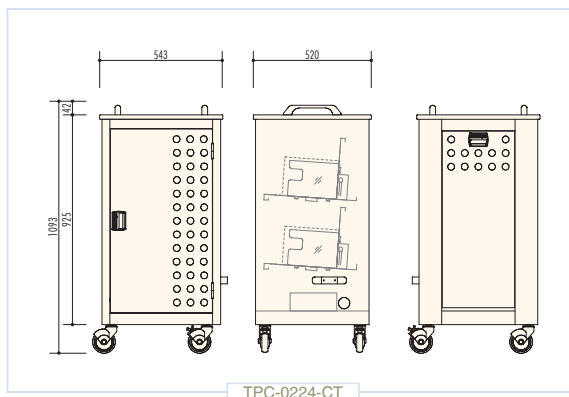

寸法：H1051×W953×D520(mm)

- 内部は上下段で計 44 台が収納可能です。
- 移動しやすいキャスター・大型ハンドル付です。
- 背面は庫内に内蔵された個別コンセントにより、アダプタ配線が個別に管理できます。(TPC-0244-C/CT)
- 簡易輪番タイマーは正面から[入/切]の簡単運転操作が可能です。(TPC-0244-CT)

TPC-0110 シリーズ[®] (10 台用) アジャスター付

TPC-0110-C

製品番号	仕様	
TPC-0110	コンセントパネル	—
	簡易輪番タイマー	—
★ TPC-0110-C	コンセントパネル	○
	簡易輪番タイマー	—

寸法：H552×W410×D480(mm)

- 10 台の収納が可能です。
- 収納台数に応じて上下左右に増設・連結が可能です。
- 上部に持ち手を付け、持ち運びしやすい仕様です。(上部の持ち手は取り外し可能)
- 背面は電源が集約され、コンセントパネルを設置します。

★：GIGA スクール構想対応商品 / 電気安全法に準拠した PSE マーク付

TPC-0224 シリーズ[®] (24 台用)

天板・キャスター付

製品番号	仕様	
TPC-0224	コンセントパネル	—
	簡易輪番タイマー	—
★ TPC-0224-C	コンセントパネル	○
	簡易輪番タイマー	—
★ TPC-0224-CT	コンセントパネル	○
	簡易輪番タイマー	○

寸法：H1093×W543×D520(mm)

- 内部は上下段で計 24 台が収納可能です。
- 移動しやすい大型キャスター・上部ハンドル付です。
- 背面は電源が集約され、コンセントパネルや簡易輪番タイマーを設置します。

共通製品特徴

製品内部

- 内部の仕切り板は、端末を傷付けにくい樹脂素材です。
- この仕切り板は取外しが可能で、取外すことでファイルや書籍も併せて保管することもできます。

- 収納部は傾斜付で、移動時の飛び出しや落下を防止します。
- 奥行 320mm まで収納出来ます。
- 電源は錠付の背面部に集約されます。