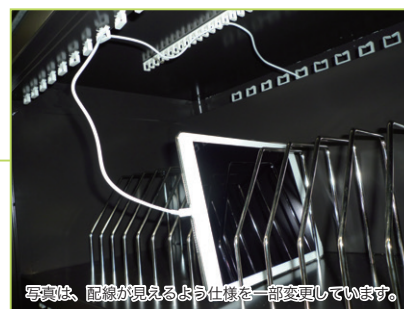

- 内部は上下段で計 24 台が収納可能です。
- 移動しやすい大型キャスター・上部ハンドル付です。
- 背面は電源が集約され、コンセントパネルや簡易輪番タイマーを設置します。

共通製品特徴

製品内部

- 内部の仕切り板は、端末を傷付けにくい樹脂素材です。
- この仕切り板は取外しが可能で、取外すことでファイルや書籍も併せて保管することもできます。

- 収納部は傾斜付で、移動時の飛び出しや落下を防止します。
- 奥行 320mm まで収納出来ます。
- 電源は錠付の背面部に集約されます。

写真は、配線が見えるよう仕度を一部変更しています。

- 移動しやすい、大型のハンドルとストッパー付の大型キャスター仕様です。
(※キャスターは TPC-0244/0224 タイプのみ)
(※TPC-0110 タイプはアジャスター仕様)

- 児童・生徒が衝突した時の安全を考慮し、側面端は大きな優しい丸みを帯びています。
(※TPC-0244/0224 タイプのみ)

- L 金具が付属しており、本体と床面を固定することができます。