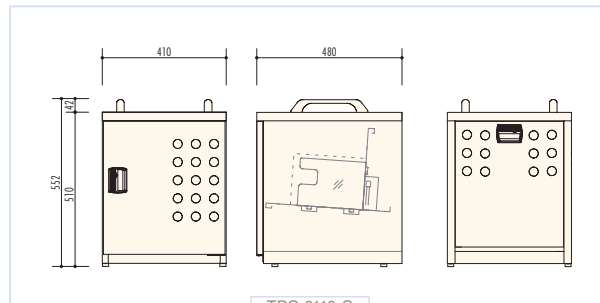

タブレット保管庫

GIGA スクール構想に対応し、学校でのタブレット・モバイル PC を管理・保管するのに最適な収納庫です。
 タブレット及びモバイル PC の保管台数に合わせて、3種のシリーズからお選びいただけます。
 保管・管理に適した錠付で、180°開く扉は端末の出し入れも容易に行えます。

TPC-0244 シリーズ[®] (44 台用) 天板・キャスター付

TPC-0244-CT

製品番号	仕様	
TPC-0244	コンセントパネル	—
	簡易輪番タイマー	—
★ TPC-0244-C	コンセントパネル	○
	簡易輪番タイマー	—
★ TPC-0244-CT	コンセントパネル	○
	簡易輪番タイマー	○

寸法：H1051×W953×D520(mm)

- 内部は上下段で計 44 台が収納可能です。
- 移動しやすいキャスター・大型ハンドル付です。
- 背面は庫内に内蔵された個別コンセントにより、アダプタ配線が個別に管理できます。(TPC-0244-C/CT)
- 簡易輪番タイマーは正面から[入/切]の簡単運転操作が可能です。(TPC-0244-CT)

TPC-0110 シリーズ[®] (10 台用) アジャスター付

TPC-0110-C

製品番号	仕様	
TPC-0110	コンセントパネル	—
	簡易輪番タイマー	—
★ TPC-0110-C	コンセントパネル	○
	簡易輪番タイマー	—

寸法：H552×W410×D480(mm)

- 10 台の収納が可能です。
- 収納台数に応じて上下左右に増設・連結が可能です。
- 上部に持ち手を付け、持ち運びしやすい仕様です。(上部の持ち手は取り外し可能)
- 背面は電源が集約され、コンセントパネルを設置します。

- 内部は上下段で計 24 台が収納可能です。
- 移動しやすい大型キャスター・上部ハンドル付です。
- 背面は電源が集約され、コンセントパネルや簡易輪番タイマーを設置します。

共通製品特徴

製品内部

- 内部の仕切り板は、端末を傷付けにくい樹脂素材です。
- この仕切り板は取外しが可能で、取外すことでファイルや書籍も併せて保管することもできます。

- 収納部は傾斜付で、移動時の飛び出しや落下を防止します。
- 奥行 320mm まで収納出来ます。
- 電源は錠付の背面部に集約されます。