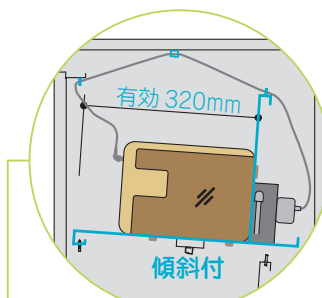

寸法：H1051×W953×D520(mm)

- 内部は上下段で計 44 台が収納可能です。
- 移動しやすいキャスター・大型ハンドル付です。
- 背面は庫内に内蔵された個別コンセントにより、アダプタ配線が個別に管理できます。(TPC-0244-C/CT)
- 簡易輪番タイマーは正面から[入/切]の簡単運転操作が可能です。(TPC-0244-CT)

TPC-0110 シリーズ[®] (10 台用) アジャスター付

TPC-0110-C

製品番号	仕様	
TPC-0110	コンセントパネル	—
	簡易輪番タイマー	—
★ TPC-0110-C	コンセントパネル	○
	簡易輪番タイマー	—

寸法：H552×W410×D480(mm)

- 10 台の収納が可能です。
- 収納台数に応じて上下左右に増設・連結が可能です。
- 上部に持ち手を付け、持ち運びしやすい仕様です。(上部の持ち手は取り外し可能)
- 背面は電源が集約され、コンセントパネルを設置します。

★：GIGA スクール構想対応商品 / 電気安全法に準拠した PSE マーク付

TPC-0224 シリーズ[®] (24 台用)

天板・キャスター付

製品番号	仕様	
TPC-0224	コンセントパネル	—
	簡易輪番タイマー	—
★ TPC-0224-C	コンセントパネル	○
	簡易輪番タイマー	—
★ TPC-0224-CT	コンセントパネル	○
	簡易輪番タイマー	○

寸法：H1093×W543×D520(mm)

- 内部は上下段で計 24 台が収納可能です。
- 移動しやすい大型キャスター・上部ハンドル付です。
- 背面は電源が集約され、コンセントパネルや簡易輪番タイマーを設置します。

共通製品特徴

製品内部

- 内部の仕切り板は、端末を傷付けにくい樹脂素材です。
- この仕切り板は取外しが可能で、取外すことでファイルや書籍も併せて保管することもできます。

- 収納部は傾斜付で、移動時の飛び出しや落下を防止します。
- 奥行 320mm まで収納出来ます。
- 電源は錠付の背面部に集約されます。