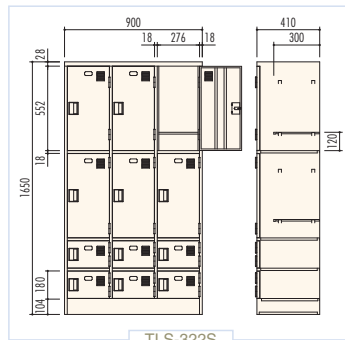

ロッカーとシューズケースを一体化させたシューズ & 更衣ロッカーです。
使用場所や人数に合わせて、都合の良いサイズを選択いただけます。

TLS-322M

● **TLS-322M / シューズ & 更衣ロッカー**

H1850×W900×D410 (h552/282×w276)
横中仕切板差込構造、名札差プレス加工、
中棚(棚受上下2カ所)付

TLS-322S

● **TLS-322S / シューズ & 更衣ロッカー**

H1650×W900×D410 (h552/180×w276)
横中仕切板差込構造、名札差プレス加工、
中棚(棚受上下2カ所)付

● **TC3-2S / シューズ & 更衣ロッカー**

H1790×W900×D515 (h837×w276)
横中仕切板差込構造、名札差プレス加工、
ハンガーパイプ、Sフック[3]、タオル掛付

YS-333

● **YS-333 / シューズ & 更衣ロッカー**

H1900×W900×D410 (h387/180×w276)
横中仕切板差込構造、名札差プレス加工、
中棚(棚受上下2カ所)付

TC3-2S

更衣類は上段に、ブーツ等の履物は下段に分けて収納するフーツ & 更衣ロッカーです。
扉は内部が早く乾燥するように気孔を多くし、作業等に使用する衣類の保管に適しています。

● **NB31-12 / フーツ&更衣ロッカー(3人用)**
H1790×W900×D515 (h1122/552×w276)
横中仕切板差込構造、扉(補強付)、プラスチック名札差、
中棚、ハンガーパイプ、Sフック[3]、タオル掛、フック付

NB31N

NB31-12

● **NB31N / フーツ&更衣ロッカー(3人用)**
H1790×W900×D515 (h1122/552×w276)
横中仕切板差込構造、中棚、ハンガーパイプ、
Sフック[3]付

● **NB31-1 / フーツ&更衣ロッカー(3人用)**
H1790×W900×D515 (h1122/552×w276)
横中仕切板差込構造、扉(補強付)、プラスチック名札差、
中棚、ハンガーパイプ、Sフック[3]、タオル掛、フック付