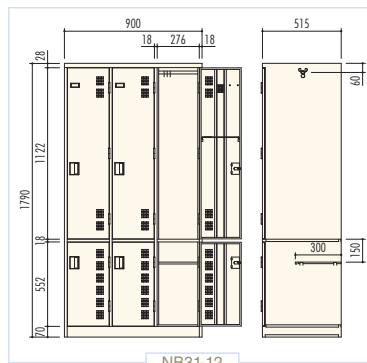

ロッカーとシューズケースを一体化させたシューズ & 更衣ロッカーです。
使用場所や人数に合わせて、都合の良いサイズを選択いただけます。

TLS-322M

● **TLS-322M / シューズ & 更衣ロッカー**

H1850×W900×D410 (h552/282×w276)
横中仕切板差込構造、名札差プレス加工、
中棚(棚受上下2カ所)付

TLS-322S

● **TLS-322S / シューズ & 更衣ロッカー**

H1650×W900×D410 (h552/180×w276)
横中仕切板差込構造、名札差プレス加工、
中棚(棚受上下2カ所)付

● **TC3-2S / シューズ & 更衣ロッカー**

H1790×W900×D515 (h837×w276)
横中仕切板差込構造、名札差プレス加工、
ハンガーパイプ、Sフック[3]、タオル掛付

YS-333

● **YS-333 / シューズ & 更衣ロッカー**

H1900×W900×D410 (h387/180×w276)
横中仕切板差込構造、名札差プレス加工、
中棚(棚受上下2カ所)付

TC3-2S

更衣類は上段に、ブーツ等の履物は下段に分けて収納するフーツ & 更衣ロッカーです。
扉は内部が早く乾燥するように気孔を多くし、作業等に使用する衣類の保管に適しています。

● **NB31-12 / フーツ&更衣ロッカー(3人用)**
H1790×W900×D515 (h1122/552×w276)
横中仕切板差込構造、扉(補強付)、プラスチック名札差、
中棚、ハンガーパイプ、Sフック[3]、タオル掛、フック付

NB31N

NB31-12

● **NB31N / フーツ&更衣ロッカー(3人用)**
H1790×W900×D515 (h1122/552×w276)
横中仕切板差込構造、中棚、ハンガーパイプ、
Sフック[3]付

● **NB31-1 / フーツ&更衣ロッカー(3人用)**
H1790×W900×D515 (h1122/552×w276)
横中仕切板差込構造、扉(補強付)、プラスチック名札差、
中棚、ハンガーパイプ、Sフック[3]、タオル掛、フック付