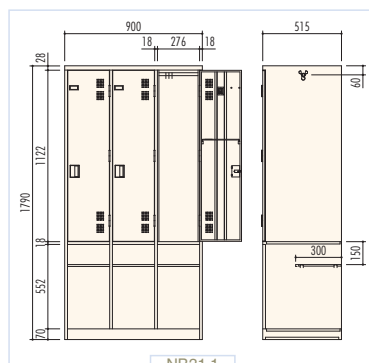

ロッカーとシューズケースを一体化させたシューズ & 更衣ロッカーです。
使用場所や人数に合わせて、都合の良いサイズを選択いただけます。

TLS-322M

● **TLS-322M / シューズ & 更衣ロッカー**

H1850×W900×D410 (h552/282×w276)
横中仕切板差込構造、名札差プレス加工、
中棚(棚受上下2カ所)付

TLS-322S

● **TLS-322S / シューズ & 更衣ロッカー**

TC3-2S

更衣類は上段に、ブーツ等の履物は下段に分けて収納するフーツ & 更衣ロッカーです。
扉は内部が早く乾燥するように気孔を多くし、作業等に使用する衣類の保管に適しています。

● **NB31-12 / フーツ&更衣ロッカー(3人用)**
H1790×W900×D515 (h1122/552×w276)
横中仕切板差込構造、扉(補強付)、プラスチック名札差、
中棚、ハンガーパイプ、Sフック[3]、タオル掛、フック付

NB31N

NB31-12

● **NB31N / フーツ&更衣ロッカー(3人用)**
H1790×W900×D515 (h1122/552×w276)
横中仕切板差込構造、中棚、ハンガーパイプ、
Sフック[3]付

● **NB31-1 / フーツ&更衣ロッカー(3人用)**
H1790×W900×D515 (h1122/552×w276)
横中仕切板差込構造、扉(補強付)、プラスチック名札差、
中棚、ハンガーパイプ、Sフック[3]、タオル掛、フック付

NB31-2

NB31-1

● **NB31-2 / フーツ&更衣ロッカー(3人用)**
H1790×W900×D515 (h1122/552×w276)
横中仕切板差込構造、扉(補強付)、
中棚、ハンガーパイプ、Sフック[3] 付

フーツ & 更衣ロッカー