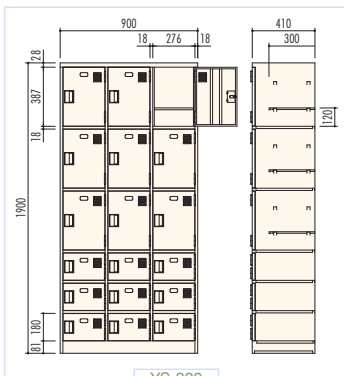

ロッカーとシューズケースを一体化させたシューズ & 更衣ロッカーです。
使用場所や人数に合わせて、都合の良いサイズを選択いただけます。

TLS-322M

● **TLS-322M / シューズ & 更衣ロッカー**

H1850×W900×D410 (h552/282×w276)
横中仕切板差込構造、名札差プレス加工、
中棚(棚受上下2カ所)付

TLS-322S

● **TLS-322S / シューズ & 更衣ロッカー**

H1650×W900×D410 (h552/180×w276)
横中仕切板差込構造、名札差プレス加工、
中棚(棚受上下2カ所)付

● **TC3-2S / シューズ & 更衣ロッカー**

H1790×W900×D515 (h837×w276)
横中仕切板差込構造、名札差プレス加工、
ハンガーパイプ、Sフック[3]、タオル掛付

YS-333

● **YS-333 / シューズ & 更衣ロッカー**

H1900×W900×D410 (h387/180×w276)
横中仕切板差込構造、名札差プレス加工、
中棚(棚受上下2カ所)付

TC3-2S

更衣類は上段に、ブーツ等の履物は下段に分けて収納するフーツ & 更衣ロッカーです。
扉は内部が早く乾燥するように気孔を多くし、作業等に使用する衣類の保管に適しています。

● **NB31-12 / フーツ&更衣ロッカー(3人用)**
H1790×W900×D515 (h1122/552×w276)
横中仕切板差込構造、扉(補強付)、プラスチック名札差、
中棚、ハンガーパイプ、Sフック[3]、タオル掛、フック付

NB31N

NB31-12

● **NB31N / フーツ&更衣ロッカー(3人用)**
H1790×W900×D515 (h1122/552×w276)
横中仕切板差込構造、中棚、ハンガーパイプ、
Sフック[3]付

● **NB31-1 / フーツ&更衣ロッカー(3人用)**
H1790×W900×D515 (h1122/552×w276)
横中仕切板差込構造、扉(補強付)、プラスチック名札差、
中棚、ハンガーパイプ、Sフック[3]、タオル掛、フック付