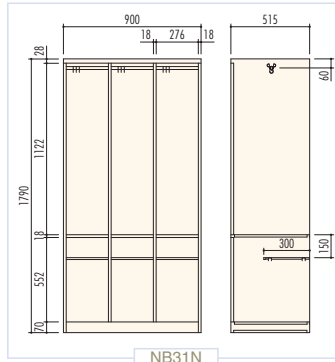

ロッカーとシューズケースを一体化させたシューズ & 更衣ロッカーです。
使用場所や人数に合わせて、都合の良いサイズを選択いただけます。

TLS-322M

● **TLS-322M / シューズ & 更衣ロッカー**

H1850×W900×D410 (h552/282×w276)
横中仕切板差込構造、名札差プレス加工、
中棚(棚受上下2カ所)付

TLS-322S

● **TLS-322S / シューズ & 更衣ロッカー**

H1650×W900×D410 (h552/180×w276)
横中仕切板差込構造、名札差プレス加工、
中棚(棚受上下2カ所)付

● **TC3-2S / シューズ & 更衣ロッカー**

H1790×W900×D515 (h837×w276)
横中仕切板差込構造、名札差プレス加工、
ハンガーパイプ、Sフック[3]、タオル掛付

YS-333

● **YS-333 / シューズ & 更衣ロッカー**

H1900×W900×D410 (h387/180×w276)
横中仕切板差込構造、名札差プレス加工、
中棚(棚受上下2カ所)付

TC3-2S

更衣類は上段に、ブーツ等の履物は下段に分けて収納するフーツ & 更衣ロッカーです。
扉は内部が早く乾燥するように気孔を多くし、作業等に使用する衣類の保管に適しています。

● **NB31-12 / フーツ&更衣ロッカー(3人用)**
H1790×W900×D515 (h1122/552×w276)
横中仕切板差込構造、扉(補強付)、プラスチック名札差、
中棚、ハンガーパイプ、Sフック[3]、タオル掛、フック付

NB31N

NB31-12

● **NB31N / フーツ&更衣ロッカー(3人用)**
H1790×W900×D515 (h1122/552×w276)
横中仕切板差込構造、中棚、ハンガーパイプ、
Sフック[3]付

● **NB31-1 / フーツ&更衣ロッカー(3人用)**
H1790×W900×D515 (h1122/552×w276)
横中仕切板差込構造、扉(補強付)、プラスチック名札差、
中棚、ハンガーパイプ、Sフック[3]、タオル掛、フック付