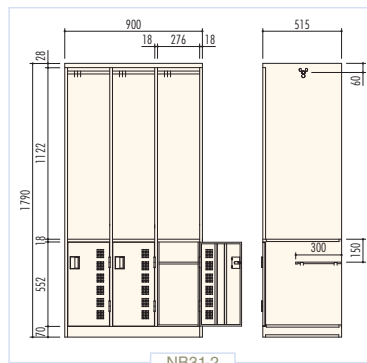

ロッカーとシューズケースを一体化させたシューズ & 更衣ロッカーです。
使用場所や人数に合わせて、都合の良いサイズを選択いただけます。

TLS-322M

● **TLS-322M / シューズ & 更衣ロッカー**

H1850×W900×D410 (h552/282×w276)
横中仕切板差込構造、名札差プレス加工、
中棚(棚受上下2カ所)付

TLS-322S

● **TLS-322S / シューズ & 更衣ロッカー**

TC3-2S

更衣類は上段に、ブーツ等の履物は下段に分けて収納するフーツ & 更衣ロッカーです。
扉は内部が早く乾燥するように気孔を多くし、作業等に使用する衣類の保管に適しています。

● **NB31-12 / フーツ&更衣ロッカー(3人用)**
H1790×W900×D515 (h1122/552×w276)
横中仕切板差込構造、扉(補強付)、プラスチック名札差、
中棚、ハンガーパイプ、Sフック[3]、タオル掛、フック付

NB31N

NB31-12

● **NB31N / フーツ&更衣ロッカー(3人用)**
H1790×W900×D515 (h1122/552×w276)
横中仕切板差込構造、中棚、ハンガーパイプ、
Sフック[3]付

● **NB31-1 / フーツ&更衣ロッカー(3人用)**
H1790×W900×D515 (h1122/552×w276)
横中仕切板差込構造、扉(補強付)、プラスチック名札差、
中棚、ハンガーパイプ、Sフック[3]、タオル掛、フック付

NB31-2

NB31-1

● **NB31-2 / フーツ&更衣ロッカー(3人用)**
H1790×W900×D515 (h1122/552×w276)
横中仕切板差込構造、扉(補強付)、
中棚、ハンガーパイプ、Sフック[3] 付

フーツ & 更衣ロッカー