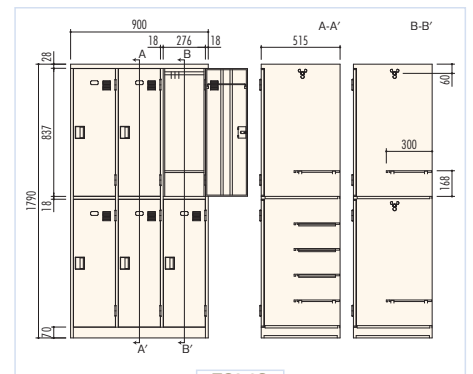

ロッカーとシューズケースを一体化させたシューズ & 更衣ロッカーです。
使用場所や人数に合わせて、都合の良いサイズを選択いただけます。

TLS-322M

● **TLS-322M / シューズ & 更衣ロッカー**

H1850×W900×D410 (h552/282×w276)
横中仕切板差込構造、名札差プレス加工、
中棚(棚受上下2カ所)付

TLS-322S

● **TLS-322S / シューズ & 更衣ロッカー**

H1650×W900×D410 (h552/180×w276)
横中仕切板差込構造、名札差プレス加工、
中棚(棚受上下2カ所)付

● **TC3-2S / シューズ & 更衣ロッカー**

H1790×W900×D515 (h837×w276)
横中仕切板差込構造、名札差プレス加工、
ハンガーパイプ、Sフック[3]、タオル掛付

YS-333

● **YS-333 / シューズ & 更衣ロッカー**

H1900×W900×D410 (h387/180×w276)
横中仕切板差込構造、名札差プレス加工、
中棚(棚受上下2カ所)付

TC3-2S

更衣類は上段に、ブーツ等の履物は下段に分けて収納するフーツ & 更衣ロッカーです。
扉は内部が早く乾燥するように気孔を多くし、作業等に使用する衣類の保管に適しています。

● **NB31-12 / フーツ&更衣ロッカー(3人用)**
H1790×W900×D515 (h1122/552×w276)
横中仕切板差込構造、扉(補強付)、プラスチック名札差、
中棚、ハンガーパイプ、Sフック[3]、タオル掛、フック付

NB31N

NB31-12

● **NB31N / フーツ&更衣ロッカー(3人用)**
H1790×W900×D515 (h1122/552×w276)
横中仕切板差込構造、中棚、ハンガーパイプ、
Sフック[3]付

● **NB31-1 / フーツ&更衣ロッカー(3人用)**
H1790×W900×D515 (h1122/552×w276)
横中仕切板差込構造、扉(補強付)、プラスチック名札差、
中棚、ハンガーパイプ、Sフック[3]、タオル掛、フック付