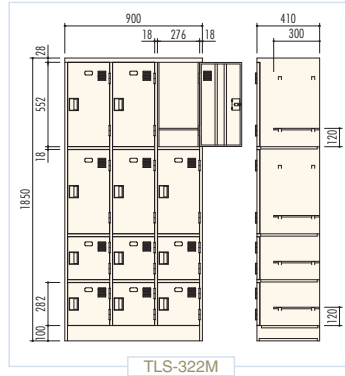

ロッカーとシューズケースを一体化させたシューズ & 更衣ロッカーです。
使用場所や人数に合わせて、都合の良いサイズを選択いただけます。

TLS-322M

● **TLS-322M / シューズ & 更衣ロッカー**

H1850×W900×D410 (h552/282×w276)
横中仕切板差込構造、名札差プレス加工、
中棚(棚受上下2カ所)付

TLS-322S

● **TLS-322S / シューズ & 更衣ロッカー**

H1650×W900×D410 (h552/180×w276)
横中仕切板差込構造、名札差プレス加工、
中棚(棚受上下2カ所)付

● **TC3-2S / シューズ & 更衣ロッカー**

H1790×W900×D515 (h837×w276)
横中仕切板差込構造、名札差プレス加工、
ハンガーパイプ、Sフック[3]、タオル掛付

YS-333

● **YS-333 / シューズ & 更衣ロッカー**

H1900×W900×D410 (h387/180×w276)
横中仕切板差込構造、名札差プレス加工、
中棚(棚受上下2カ所)付

TC3-2S

更衣類は上段に、ブーツ等の履物は下段に分けて収納するフーツ & 更衣ロッカーです。
扉は内部が早く乾燥するように気孔を多くし、作業等に使用する衣類の保管に適しています。

● **NB31-12 / フーツ&更衣ロッカー(3人用)**
H1790×W900×D515 (h1122/552×w276)
横中仕切板差込構造、扉(補強付)、プラスチック名札差、
中棚、ハンガーパイプ、Sフック[3]、タオル掛、フック付

NB31N

NB31-12

● **NB31N / フーツ&更衣ロッカー(3人用)**
H1790×W900×D515 (h1122/552×w276)
横中仕切板差込構造、中棚、ハンガーパイプ、
Sフック[3]付

● **NB31-1 / フーツ&更衣ロッカー(3人用)**
H1790×W900×D515 (h1122/552×w276)
横中仕切板差込構造、扉(補強付)、プラスチック名札差、
中棚、ハンガーパイプ、Sフック[3]、タオル掛、フック付