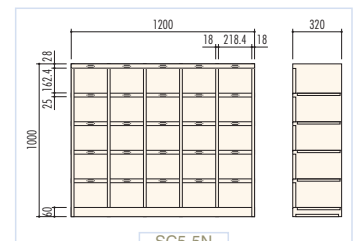

H1558×W1200×D320 (h141×w218.4)
横中仕切板差込構造、名札差プレス加工

省スペース型オープンシューズボックス

● **SC5-5N / オープンシューズボックス**
(5列5段25人用)

H1000×W1200×D320 (h162.4×w218.4)
横中仕切板差込構造、名札差プレス加工

SC5-5N

● **SC3-5N / オープンシューズボックス**
(3列5段15人用)