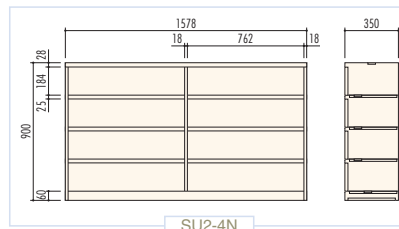

● **SU1-3N / 多人数用オープンシューズボックス(3段)**
 H900×W1058×D350 (h253×w1022)
 天板(補強付)、横中仕切板差込構造(補強付)、
 底板(補強付)

● **SUL1-4N / 長靴用オープンシューズボックス(4段)**
 H1790×W900×D410 (h404.3×w864)
 天板(補強付)、横中仕切板差込構造(補強付)、
 底板(補強付)

● **SUM1-4N / 長靴用オープンシューズボックス(4段)**
 H1790×W606×D410 (h404.3×w570)
 天板(補強付)、横中仕切板差込構造(補強付)、
 底板(補強付)