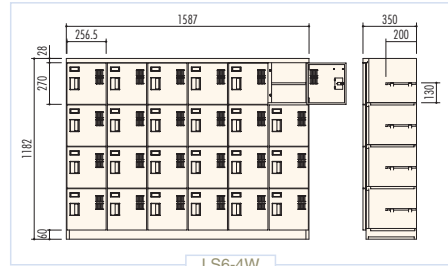

シューズボックス

明るい色調の木目扉を採用した木目調シューズボックスです。

木目調シューズボックス

● **LS6-3W / シューズボックス(6列3段18人用)**

H908×W1587×D350 (h270×w256.5)
横中仕切板差込構造、扉木目ラミネート鋼板、
プラスチック名札差、中棚付

LS6-3W

● **LS4-3W / シューズボックス(4列3段12人用)**

H908×W1058×D350 (h270×w256.5)
横中仕切板差込構造、扉木目ラミネート鋼板、
プラスチック名札差、中棚付

● **LS6-4W / シューズボックス(6列4段24人用)**

H1182×W1587×D350 (h270×w256.5)
横中仕切板差込構造、扉木目ラミネート鋼板、プラスチック名札差、中棚付

LS6-4W

● **LS4-4W / シューズボックス(4列4段16人用)**

H1182×W1058×D350 (h270×w256.5)
横中仕切板差込構造、扉木目ラミネート鋼板、
プラスチック名札差、中棚付