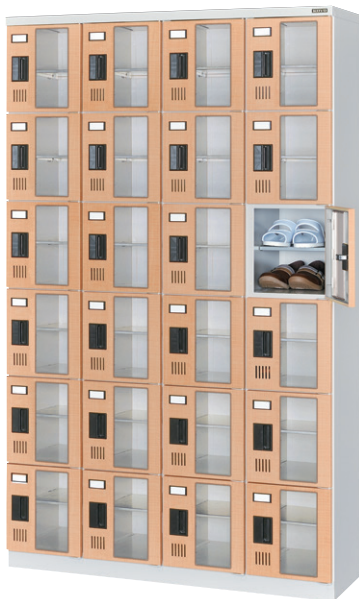

● LS4-6WF / シューズボックス(4列6段24人用)

H1730×W1058×D350 (h270×w256.5)
横中仕切板差込構造、扉木目ラミネート鋼板、
ポリカーボネート製窓、プラスチック名札差、中棚付