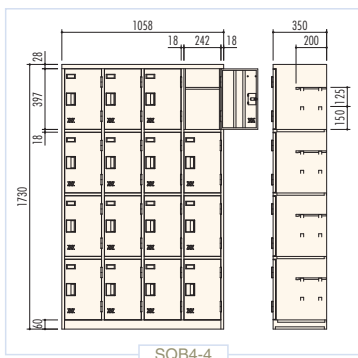

◆ **SQB4-4 / ブーツボックス(4列4段16人用)**

H1730×W1058×D350 (h397×w242)
横中仕切板差込構造、扉(補強付)、
プラスチック名札差、中棚(棚受上下2カ所)付