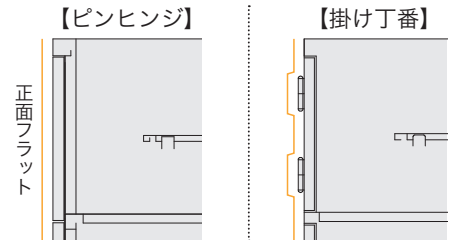

● **扉木目色**

メイプル色

※実際の色調および柄については、板サンプルをご用意ください。

- 一般的な掛け丁番と異なる「ピンヒンジ仕様」です。
- ピンヒンジは、本体上下と扉が連結されて、前面がフラットな状態となります。
- 扉は本体にピンで連結されている、外れにくい仕様です。

本体連結

LS4-5W

● **LS3-5W / シューズボックス(3列5段15人用)**

H1456×W793.5×D350 (h270×w256.5)
横中仕切板差込構造、扉木目ラミネート鋼板、プラスチック名札差、中棚付