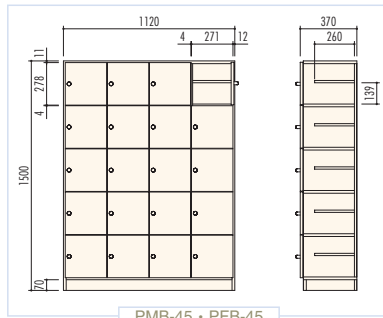

※実際の色調および柄については、板サンプルをご用命ください。

シューズボックス

明るい色調の木製シューズボックスです。

木製シューズボックス

PMB-45・PFB-45

● PMB-45 / 木製シューズボックス(4列5段20人用)

H1500×W1120×D370 (h278×w271)
 本体：木目柄低圧メラミン化粧仕上・小口樹脂エッジ(0.5t)、
 棚板[1]：木目柄低圧メラミン化粧仕上・小口樹脂エッジ(0.5t)、
 扉：木目柄低圧メラミン化粧仕上・小口樹脂エッジ(2.0t)、円筒ツマミ