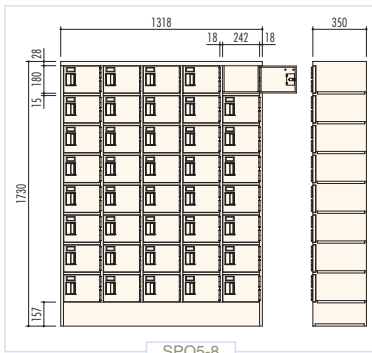

シューズボックス

1マスに1足を収納する多人数用のシューズボックスです。

1足用シューズボックス

H1730×W1318×D350 (h180×w242)
横中仕切板差込構造、プラスチック名札差付

SPO5-8

H1730×W1058×D350 (h180×w242)
横中仕切板差込構造、プラスチック名札差付

H1730×W798×D350 (h180×w242)
横中仕切板差込構造、プラスチック名札差付

H1730×W1318×D350 (h180×w242)
横中仕切板差込構造、プラスチック名札差、
ポリカーボネート製窓付

H1730×W1058×D350 (h180×w242)
横中仕切板差込構造、プラスチック名札差、
ポリカーボネート製窓付

H1730×W798×D350 (h180×w242)
横中仕切板差込構造、プラスチック名札差、
ポリカーボネート製窓付