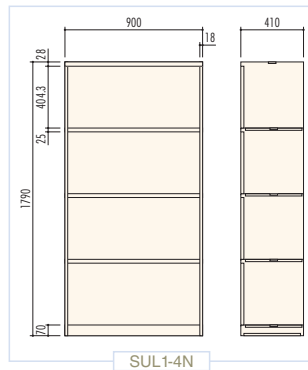

● **SUL1-4N / 長靴用オープンシューズボックス(4段)**
H1790×W900×D410 (h404.3×w864)
天板(補強付)、横中仕切板差込構造(補強付)、
底板(補強付)