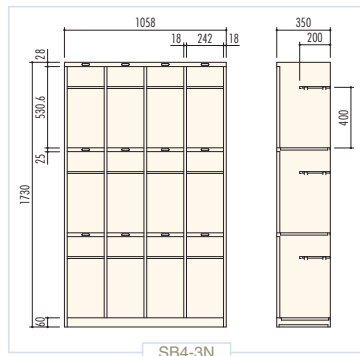

オープンシューズボックス

● SB4-3N / オープンシューズボックス
(4列3段12人用)

H1730×W1058×D350 (h535.3×w242)
横中仕切板差込構造、
名札差プレス加工、中棚付