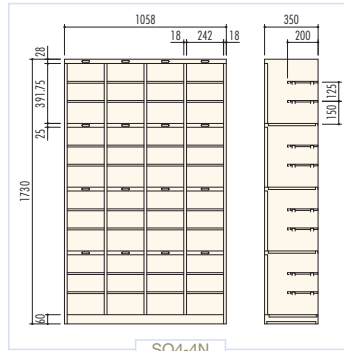

3 足用オープンシューズボックス

SQ4-4N