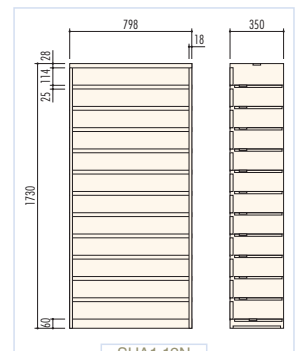

SXタイプは、オーダーメイドにて
棚板色の変更も可能です。

● **SX1-8N / 多人数用オープンスリッパボックス(8段)**

H1800×W1000×D320 (h198.25×w964)
天板(補強付)、底板(補強付)、横中仕切板ビス固定(補強付)
※スリッパ収納数: 32足(1段4足)