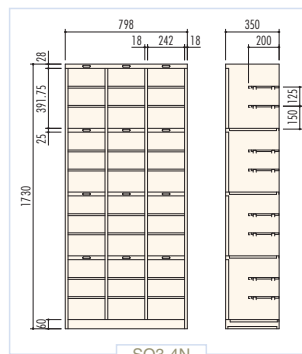

SQ3-4N

H1730×W1058×D350 (h391.75×w242)
横中仕切板差込構造、名札差プレス加工、中棚[2]付

3 足用ポリカーボネートシューズボックス