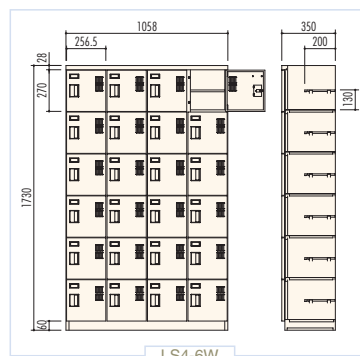

● **LS4-5W / シューズボックス(4列5段20人用)**

H1456×W1058×D350 (h270×w256.5)
横中仕切板差込構造、扉木目ラミネート鋼板、プラスチック名札差、中棚付

LS4-6W

● **LS4-6W / シューズボックス(4列6段24人用)**

H1730×W1058×D350 (h270×w256.5)
横中仕切板差込構造、扉木目ラミネート鋼板、プラスチック名札差、中棚付