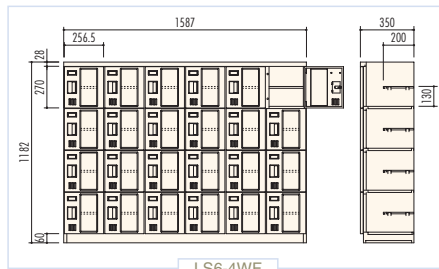

LS6-4WF

● **LS6-4WF / シューズボックス(6列4段24人用)**

H1182×W1587×D350 (h270×w256.5)
横中仕切板差込構造、扉木目ラミネート鋼板、
ポリカーボネート製窓、プラスチック名札差、中棚付