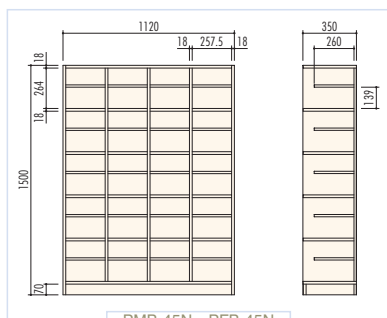

PMB-45N・PFB-45N