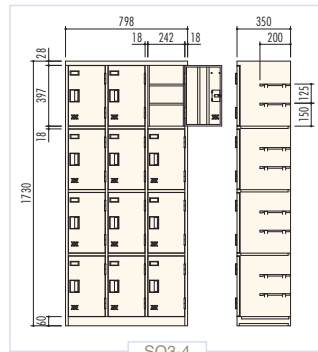

● PFD-54N / 木製オープンシューズボックス(5列4段20人用)

H1600×W1400×D350 (h360×w258.4)
本体：ファインクイック化粧仕上・小口樹脂エッジ(2.0t)、
棚板[2]：ファインクイック化粧仕上・小口樹脂エッジ(0.5t)

シューズボックス

1マス内に棚板2枚で、上・中・下段と3足の収納ができる3段型シューズボックスです。

3足用スチールシューズボックス

SQ4-4

SQ3-4