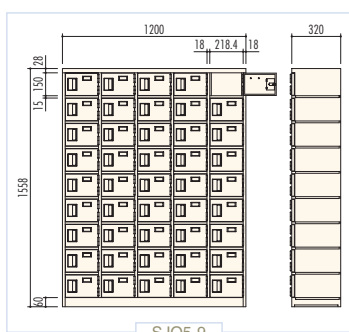

◆ SJO5-9 / シューズボックス
(5列9段45人用)

H1558×W1200×D320 (h150×w218.4)
横中仕切板差込構造、プラスチック名札差付