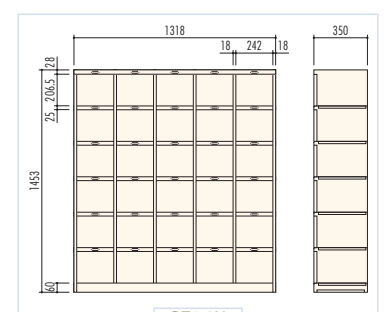

H1000×W728×D320 (h162.4×w218.4)
横中仕切板差込構造、名札差プレス加工

● **SC4-5N / オープンシューズボックス**
(4列5段20人用)

H1000×W964×D320 (h162.4×w218.4)
横中仕切板差込構造、名札差プレス加工

● **SE5-6N / オープンシューズボックス**
(5列6段30人用)

H1453×W1318×D350 (h206.5×w242)
横中仕切板差込構造、名札差プレス加工