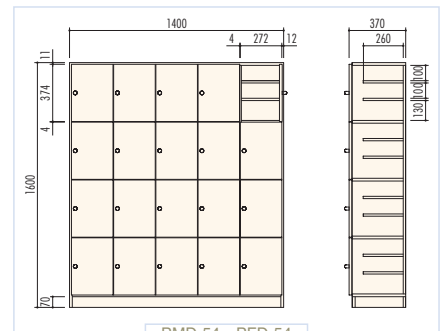

PMD-54・PFD-54

● PMD-54 / 木製シューズボックス(5列4段20人用)

H1600×W1400×D370 (h374×w272)
本体：木目柄低圧メラミン化粧仕上・小口樹脂エッジ(0.5t)、
棚板[2]：木目柄低圧メラミン化粧仕上・小口樹脂エッジ(0.5t)、
扉：木目柄低圧メラミン化粧仕上・小口樹脂エッジ(2.0t)、円筒ツマミ

● PFD-54 / 木製シューズボックス(5列4段20人用)

H1600×W1400×D370 (h374×w272)
本体：ファインクイック化粧仕上・小口樹脂エッジ(0.5t)、
棚板[2]：ファインクイック化粧仕上・小口樹脂エッジ(0.5t)、
扉：ファインクイック化粧仕上・小口樹脂エッジ(2.0t)、円筒ツマミ