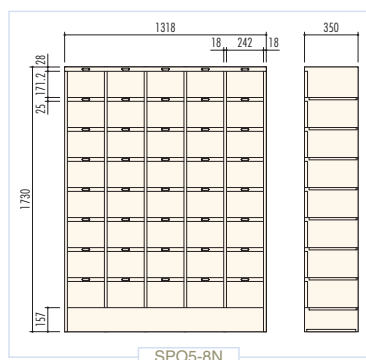

◆ SPO3-8A / シューズボックス
(3列8段24人用)

H1730×W798×D350 (h180×w242)
横中仕切板差込構造、プラスチック名札差、
ポリカーボネート製窓付

1 足用オープンシューズボックス

◆ **SPO5-8N / オープンシューズボックス**
(5列8段40人用)

H1730×W1318×D350 (h171.2×w242)
横中仕切板差込構造、名札差プレス加工

◆ **SPO4-8N / オープンシューズボックス**
(4列8段32人用)