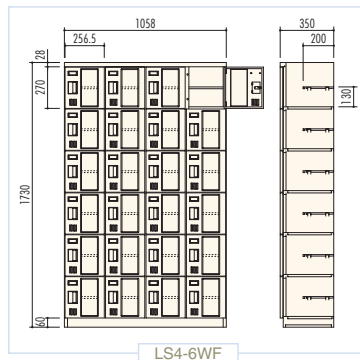

● LS4-6WF / シューズボックス(4列6段24人用)

H1730×W1058×D350 (h270×w256.5)
横中仕切板差込構造、扉木目ラミネート鋼板、
ポリカーボネート製窓、プラスチック名札差、中棚付