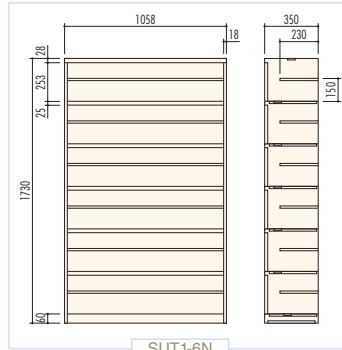

多人数用オープンシューズボックス

● **SUT1-6N / 多人数用オープンシューズボックス(6段)**

H1730×W1058×D350 (h253×w1022)
天板(補強付)、横中仕切板差込構造(補強付)、
底板(補強付)、棚板付