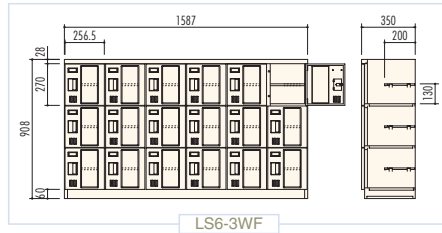

● **LS3-6W / シューズボックス(3列6段18人用)**

H1730×W793.5×D350 (h270×w256.5)
横中仕切板差込構造、扉木目ラミネート鋼板、プラスチック名札差、中棚付

シューズボックス

シューズボックス

明るい色調の木目扉と大型窓を採用した木目調窓付シューズボックスです。
使用状態がわかりやすく、訪れる方々にも好印象を与えます。

木目調窓付シューズボックス

LS6-3WF

● **LS6-3WF / シューズボックス(6列3段18人用)**