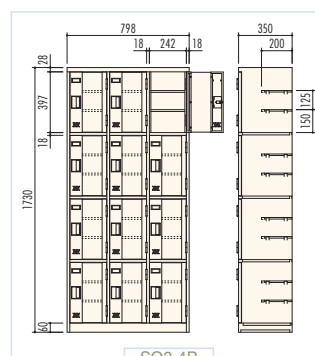

SQ3-4P

H1730×W1058×D350 (h397×w242)
扉(スチール枠 + ポリカーボネート組合せ)、
横中仕切板差込構造、プラスチック名札差、中棚[2]付