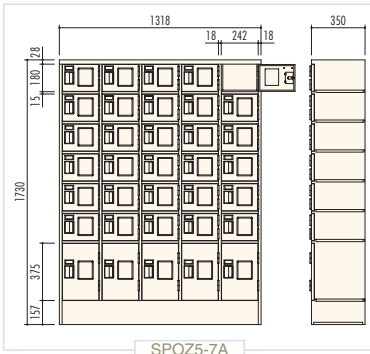

● **SPOZ4-7A / シューズボックス**
(4列7段28人用)

H1730×W1058×D350 (h180/375×w242)
<最下段は間口高さが約2倍>
横中仕切板差込構造、プラスチック名札差、
ポリカーボネート製窓付