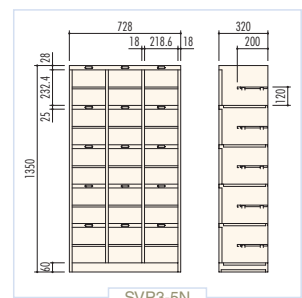

省スペースタイプの多人数用・中棚付オープンシューズボックスです。

シューズボックス

● SVP5-5N / オープンシューズボックス
(5列5段25人用)

H1350×W1200×D320 (h232.4×w218.4)
横中仕切板差込構造、
名札差プレス加工、中棚付

● SVP4-5N / オープンシューズボックス
(4列5段20人用)

H1350×W964×D320 (h232.4×w218.4)
横中仕切板差込構造、
名札差プレス加工、中棚付

● SVP3-5N / オープンシューズボックス
(3列5段15人用)

H1350×W728×D320 (h232.4×w218.4)
横中仕切板差込構造、
名札差プレス加工、中棚付

SVP3-5N