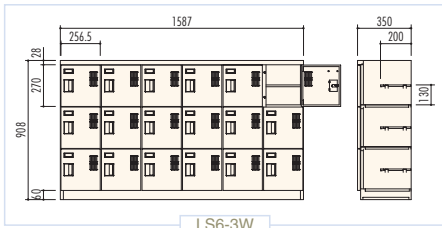

シューズボックス

明るい色調の木目扉を採用した木目調シューズボックスです。

木目調シューズボックス

● **LS6-3W / シューズボックス(6列3段18人用)**

H908×W1587×D350 (h270×w256.5)
横中仕切板差込構造、扉木目ラミネート鋼板、
プラスチック名札差、中棚付

LS6-3W

● **LS4-3W / シューズボックス(4列3段12人用)**

H908×W1058×D350 (h270×w256.5)
横中仕切板差込構造、扉木目ラミネート鋼板、
プラスチック名札差、中棚付

● **LS6-4W / シューズボックス(6列4段24人用)**

H1182×W1587×D350 (h270×w256.5)
横中仕切板差込構造、扉木目ラミネート鋼板、プラスチック名札差、中棚付

LS6-4W

● **LS4-4W / シューズボックス(4列4段16人用)**

H1182×W1058×D350 (h270×w256.5)
横中仕切板差込構造、扉木目ラミネート鋼板、
プラスチック名札差、中棚付