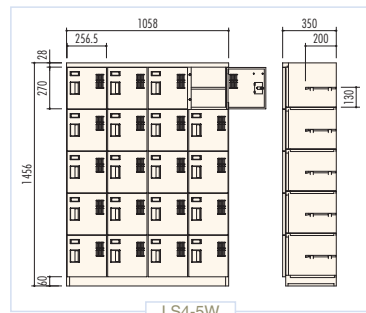

● **LS6-4W / シューズボックス(6列4段24人用)**

H1182×W1587×D350 (h270×w256.5)
横中仕切板差込構造、扉木目ラミネート鋼板、プラスチック名札差、中棚付

LS6-4W

● **LS4-4W / シューズボックス(4列4段16人用)**

H1182×W1058×D350 (h270×w256.5)
横中仕切板差込構造、扉木目ラミネート鋼板、
プラスチック名札差、中棚付

● **扉木目色**

メイプル色

※実際の色調および柄については、板サンプルをご用意ください。

- 一般的な掛け丁番と異なる「ピンヒンジ仕様」です。
- ピンヒンジは、本体上下と扉が連結されて、前面がフラットな状態となります。
- 扉は本体にピンで連結されている、外れにくい仕様です。

本体連結

LS4-5W

● **LS3-5W / シューズボックス(3列5段15人用)**

H1456×W793.5×D350 (h270×w256.5)
横中仕切板差込構造、扉木目ラミネート鋼板、プラスチック名札差、中棚付

● **LS4-5W / シューズボックス(4列5段20人用)**

H1456×W1058×D350 (h270×w256.5)
横中仕切板差込構造、扉木目ラミネート鋼板、プラスチック名札差、中棚付

LS4-6W

● **LS4-6W / シューズボックス(4列6段24人用)**

H1730×W1058×D350 (h270×w256.5)
横中仕切板差込構造、扉木目ラミネート鋼板、プラスチック名札差、中棚付