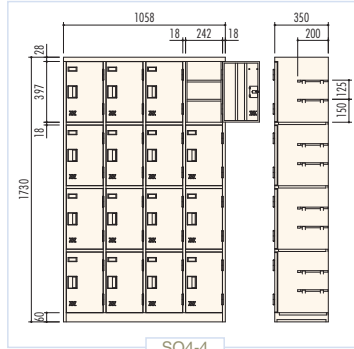

● PFD-54N / 木製オープンシューズボックス(5列4段20人用)

H1600×W1400×D350 (h360×w258.4)
本体：ファインクイック化粧仕上・小口樹脂エッジ(2.0t)、
棚板[2]：ファインクイック化粧仕上・小口樹脂エッジ(0.5t)

シューズボックス

1マス内に棚板2枚で、上・中・下段と3足の収納ができる3段型シューズボックスです。

3足用スチールシューズボックス

SQ4-4

SQ3-4