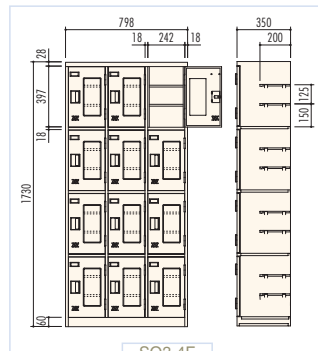

SQ3-4F

- **SQ4-4F / シューズボックス(4列4段16人用)**
  H1730×W1058×D350 (h397×w242)
  横中仕切板差込構造、プラスチック名札差、
  ポリカーボネート製窓、中棚[2]付

- **SQ3-4F / シューズボックス(3列4段12人用)**
  H1730×W798×D350 (h397×w242)
  横中仕切板差込構造、プラスチック名札差、
  ポリカーボネート製窓、中棚[2]付