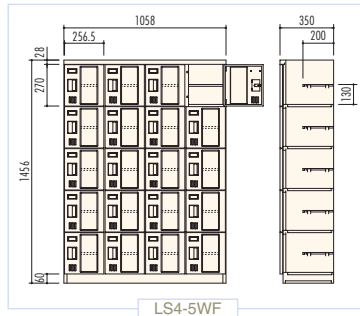

H908×W1587×D350 (h270×w256.5)
横中仕切板差込構造、扉木目ラミネート鋼板、
ポリカーボネート製窓、プラスチック名札差、中棚付

● **LS4-3WF / シューズボックス(4列3段12人用)**

H908×W1058×D350 (h270×w256.5)
横中仕切板差込構造、扉木目ラミネート鋼板、
ポリカーボネート製窓、プラスチック名札差、中棚付

LS6-4WF

● **LS6-4WF / シューズボックス(6列4段24人用)**

H1182×W1587×D350 (h270×w256.5)
横中仕切板差込構造、扉木目ラミネート鋼板、
ポリカーボネート製窓、プラスチック名札差、中棚付

● **LS4-4WF / シューズボックス(4列4段16人用)**

H1182×W1058×D350 (h270×w256.5)
横中仕切板差込構造、扉木目ラミネート鋼板、
ポリカーボネート製窓、プラスチック名札差、中棚付

● LS4-5WF / シューズボックス(4列5段20人用)