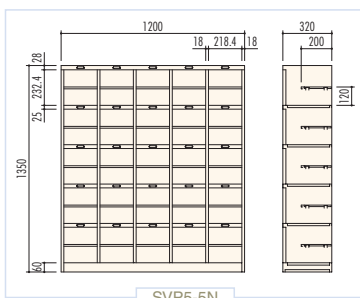

省スペースタイプの多人数用・中棚付オープンシューズボックスです。

シューズボックス

● SVP5-5N / オープンシューズボックス
(5列5段25人用)

H1350×W1200×D320 (h232.4×w218.4)
横中仕切板差込構造、
名札差プレス加工、中棚付

SVP5-5N

● SVP4-5N / オープンシューズボックス
(4列5段20人用)

H1350×W964×D320 (h232.4×w218.4)
横中仕切板差込構造、
名札差プレス加工、中棚付

● SVP3-5N / オープンシューズボックス
(3列5段15人用)

H1350×W728×D320 (h232.4×w218.4)
横中仕切板差込構造、
名札差プレス加工、中棚付