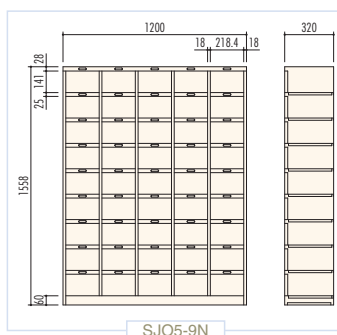

◆ SJO5-9 / シューズボックス
(5列9段45人用)

H1558×W1200×D320 (h150×w218.4)
横中仕切板差込構造、プラスチック名札差付