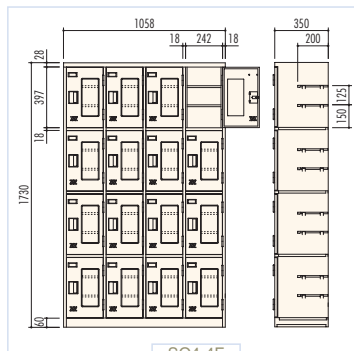

3足用窓付シューズボックス

SQ4-4F