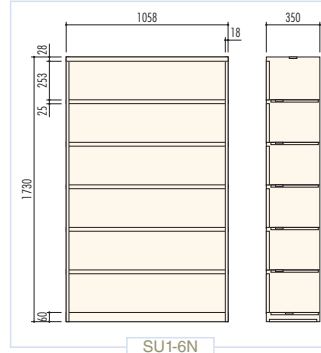

● SVP3-5N / オープンシューズボックス
(3列5段15人用)

H1350×W728×D320 (h232.4×w218.4)
横中仕切板差込構造、
名札差プレス加工、中棚付

SVP3-5N

多人数用オープンシューズボックス

● **SU1-6N / 多人数用オープンシューズボックス(6段)**
 H1730×W1058×D350 (h253×w1022)
 天板(補強付)、横中仕切板差込構造(補強付)、
 底板(補強付)