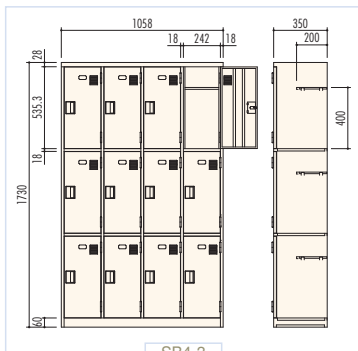

シューズボックス

ブーツ・大型レインシューズも入る大きさのシューズボックスです。

スチールシューズボックス

● **SB3-3 / ブーツボックス(3列3段9人用)**

H1730×W798×D350 (h535.3×w242)
横中仕切板差込構造、扉(補強付)、
名札差プレス加工、中棚付

● **SB4-3 / ブーツボックス(4列3段12人用)**

H1730×W1058×D350 (h535.3×w242)
横中仕切板差込構造、扉(補強付)、
名札差プレス加工、中棚付