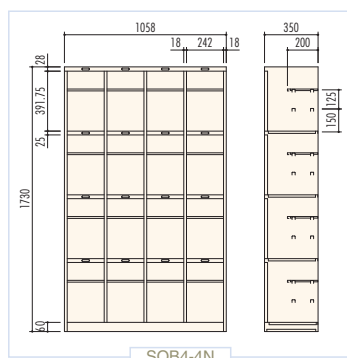

オープンシューズボックス

● SB4-3N / オープンシューズボックス
(4列3段12人用)

H1730×W1058×D350 (h535.3×w242)
横中仕切板差込構造、
名札差プレス加工、中棚付

● SB3-3N / オープンシューズボックス
(3列3段9人用)

H1730×W798×D350 (h535.3×w242)
横中仕切板差込構造、
名札差プレス加工、中棚付

◆ SQB4-4N / オープンシューズボックス
(4列4段16人用)