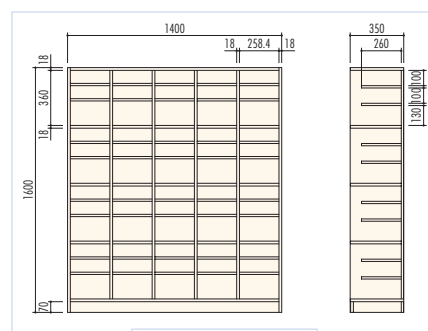

PMD-54N・PFD-54N