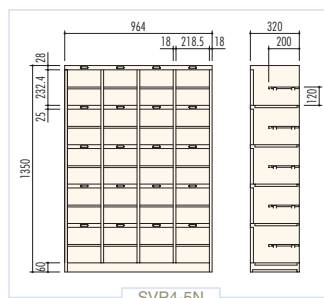

シューズボックス

● SVP5-5N / オープンシューズボックス
(5列5段25人用)

H1350×W1200×D320 (h232.4×w218.4)
横中仕切板差込構造、
名札差プレス加工、中棚付

SVP5-5N

● SVP4-5N / オープンシューズボックス
(4列5段20人用)

H1350×W964×D320 (h232.4×w218.4)
横中仕切板差込構造、
名札差プレス加工、中棚付

SVP4-5N