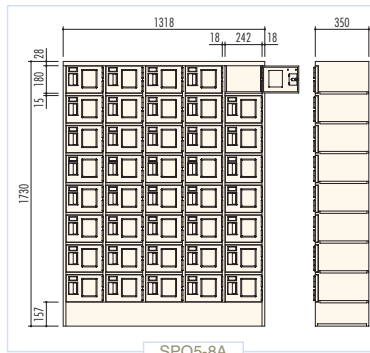

1足用シューズボックス

◆ SPO5-8 / シューズボックス
(5列8段40人用)

H1730×W1318×D350 (h180×w242)
横中仕切板差込構造、プラスチック名札差付

SPO5-8

◆ SPO4-8 / シューズボックス
(4列8段32人用)

H1730×W1058×D350 (h180×w242)
横中仕切板差込構造、プラスチック名札差付

SPO4-8A

◆ SPO3-8 / シューズボックス
(3列8段24人用)