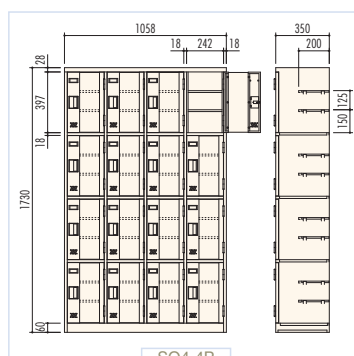

3 足用オープンシューズボックス

H1730×W798×D350 (h391.75×w242)
横中仕切板差込構造、名札差プレス加工、中棚[2]付

H1730×W1058×D350 (h391.75×w242)
横中仕切板差込構造、名札差プレス加工、中棚[2]付

3 足用ポリカーボネートシューズボックス

SQ4-4P

H1730×W798×D350 (h397×w242)
扉(スチール枠 + ポリカーボネート組合せ)、
横中仕切板差込構造、プラスチック名札差、中棚[2]付

H1730×W1058×D350 (h397×w242)
扉(スチール枠 + ポリカーボネート組合せ)、
横中仕切板差込構造、プラスチック名札差、中棚[2]付