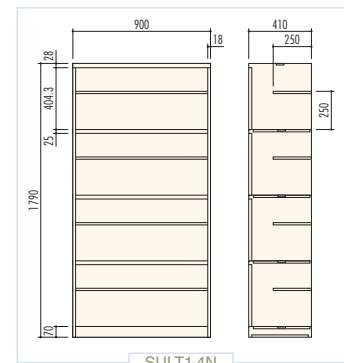

多人数用オープンシューズボックス

● **SUT1-6N / 多人数用オープンシューズボックス(6段)**

H1730×W1058×D350 (h253×w1022)
天板(補強付)、横中仕切板差込構造(補強付)、
底板(補強付)、棚板付

● **SUT1-5N / 多人数用オープンシューズボックス(5段)**

H1453×W1058×D350 (h253×w1022)
天板(補強付)、横中仕切板差込構造(補強付)、
底板(補強付)、棚板付

● **SUT1-4N / 多人数用オープンシューズボックス(4段)**

H1176×W1058×D350 (h253×w1022)
天板(補強付)、横中仕切板差込構造(補強付)、
底板(補強付)、棚板付

● **SUT1-3N / 多人数用オープンシューズボックス(3段)**

H900×W1058×D350 (h253×w1022)
天板(補強付)、横中仕切板差込構造(補強付)、
底板(補強付)、棚板付

● **SUMT1-4N / 長靴用オープンシューズボックス(4段)**

H1790×W606×D410 (h404.3×w570)
天板(補強付)、横中仕切板差込構造(補強付)、
底板(補強付)、棚板付

● **SULT1-4N / 長靴用オープンシューズボックス(4段)**

H1790×W900×D410 (h404.3×w864)
天板(補強付)、横中仕切板差込構造(補強付)、
底板(補強付)、棚板付