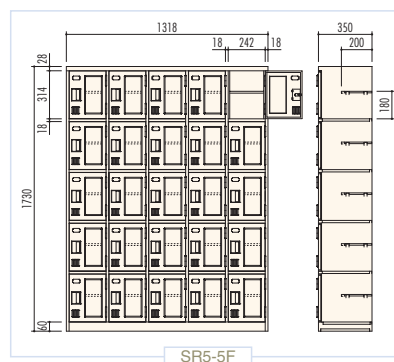

シューズケース

◆ SR3-5F / シューズケース(3列5段15人用)

H1730×W798×D350 (h314×w242)
横中仕切板差込構造、名札差プレス加工、
ポリカーボネート製窓、中棚付

◆ SR4-5F / シューズケース(4列5段20人用)

H1730×W1058×D350 (h314×w242)
横中仕切板差込構造、名札差プレス加工、
ポリカーボネート製窓、中棚付

◆ SR5-5F / シューズケース(5列5段25人用)

H1730×W1318×D350 (h314×w242)
横中仕切板差込構造、名札差プレス加工、
ポリカーボネート製窓、中棚付