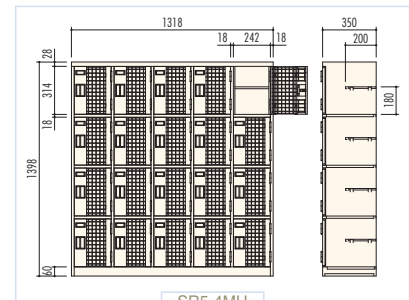

## ワイヤーメッシュシューズケース

● ワイヤーメッシュは、 $\phi 3 \times \phi 2\text{mm}$  のスチール線材を組み合わせ溶接し、コーティング後に両側のスチール枠に挟み込み、ビス固定しています。

シューズケース

● **SR5-4MH / シューズケース(5列4段20人用)**

H1398×W1318×D350 (h314×w242)  
扉(スチール枠+ワイヤーメッシュ( $\phi 2 \times \phi 3$ ・コーティング仕上)組合せ)、横中仕切板差込構造、プラスチック名札差、中棚付