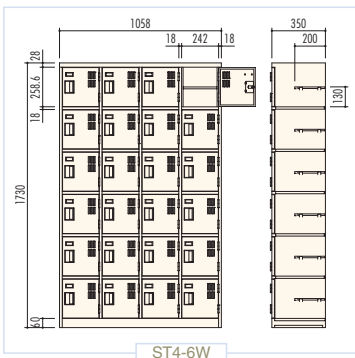

◆ ST4-6W / シューズケース(4列6段24人用)

H1730×W1058×D350 (h258.6×w242)
横中仕切板差込構造、扉木目ラミネート鋼板、
プラスチック名札差、中棚付