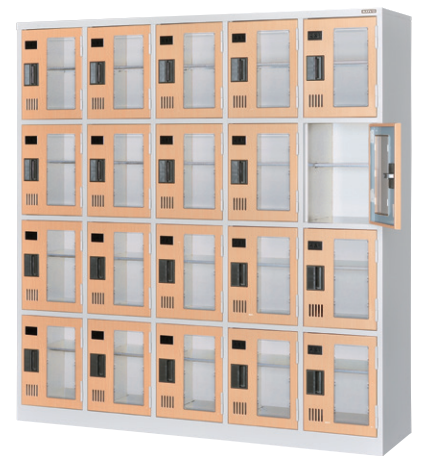

◆ SR4-5WF / シューズケース(4列5段20人用)

H1730×W1058×D350 (h314×w242)
横中仕切板差込構造、扉木目ラミネート鋼板、
ポリカーボネート製窓、ステンレス銘板、中棚付

◆ SR5-4WF / シューズケース(5列4段20人用)

H1398×W1318×D350 (h314×w242)
横中仕切板差込構造、扉木目ラミネート鋼板、
ポリカーボネート製窓、ステンレス銘板、中棚付