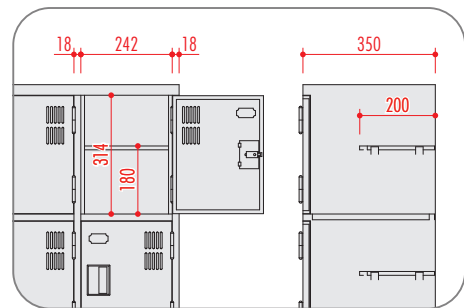

- 1 間口がST型と比較し、高さが約50mm高いタイプです。
- ハイカットシューズやレインシューズなども収容可能なサイズです。