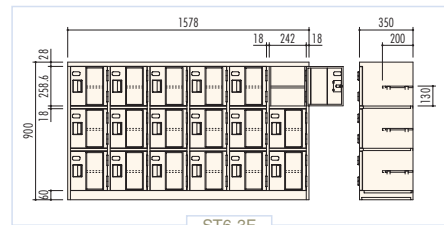

## 窓付シューズケース

◆ **ST5-3F / シューズケース(5列3段15人用)**

H900×W1318×D350 (h258.6×w242)  
横中仕切板差込構造、名札差プレス加工、  
ポリカーボネート製窓、中棚付

◆ **ST6-3F / シューズケース(6列3段18人用)**

H900×W1578×D350 (h258.6×w242)  
横中仕切板差込構造、名札差プレス加工、  
ポリカーボネート製窓、中棚付