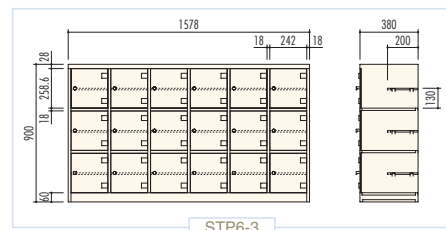

- **STP4-3 / シューズケース(4列3段 12人用)**
  H900×W1058×D380 (h258.6×w242)
  横中仕切板差込構造、アクリル扉(5mm)、中棚付