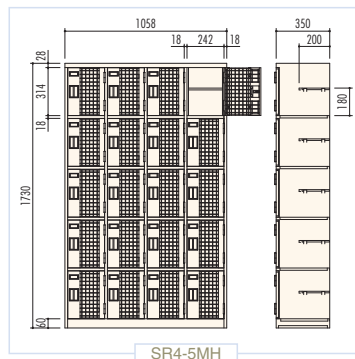

● **SR4-5MH / シューズケース(4列5段20人用)**

H1730×W1058×D350 (h314×w242)
扉(スチール枠+ワイヤーメッシュ($\phi 2 \times \phi 3$ ・コーティング仕上)組合せ)、横中仕切板差込構造、プラスチック名札差、中棚付