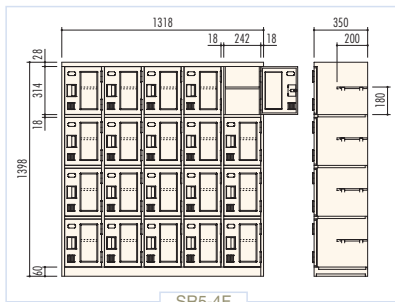

## 窓付シューズケース

◆ **SR4-4F / シューズケース(4列4段16人用)**

H1398×W1058×D350 (h314×w242)  
横中仕切板差込構造、名札差プレス加工、  
ポリカーボネート製窓、中棚付

◆ **SR5-4F / シューズケース(5列4段20人用)**

H1398×W1318×D350 (h314×w242)  
横中仕切板差込構造、名札差プレス加工、  
ポリカーボネート製窓、中棚付