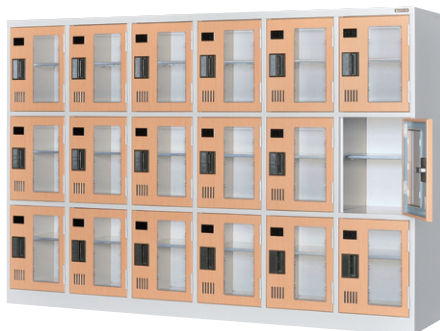

◆ SR6-3WF / シューズケース(6列3段18人用)

H1066×W1578×D350 (h314×w242)
横中仕切板差込構造、扉木目ラミネート鋼板、
ポリカーボネート製窓、ステンレス銘板、中棚付