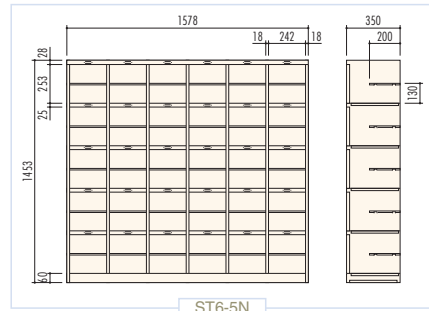

◆ **ST4-5N / オープンシューズケース(4列5段20人用)**
H1453×W1058×D350 (h253×w242)
横中仕切板差込構造、
名札差プレス加工、中棚付