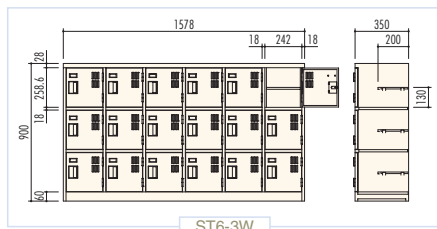

シューズケース

落ち着いた色合いを使用した木目調シューズケースです。

天板を設置することで一体感もあり、カバンや小物が置かれる上部をキズから守ることができます。

木目調シューズケース

◆ ST6-3W / シューズケース(6列3段18人用)

H900×W1578×D350 (h258.6×w242)
横中仕切板差込構造、扉木目ラミネート鋼板、
プラスチック名札差、中棚付

◆ ST6-4W / シューズケース(6列4段24人用)

H1176×W1578×D350 (h258.6×w242)
横中仕切板差込構造、扉木目ラミネート鋼板、
プラスチック名札差、中棚付

製品記号	列・段	高さ(H)	幅(W)	奥行(D)	仕様
ST6-3W	6列3段18人用	900	1578	350	横中仕切板差込構造、 扉木目ラミネート鋼板、 プラスチック名札差、 中棚付
ST5-3W	5列3段15人用	900	1318	350	
ST4-3W	4列3段12人用	900	1058	350	
ST3-3W	3列3段9人用	900	798	350	
ST2-3W	2列3段6人用	900	538	350	

製品記号	列・段	高さ(H)	幅(W)	奥行(D)	仕様
ST6-4W	6列4段24人用	1176	1578	350	横中仕切板差込構造、 扉木目ラミネート鋼板、 プラスチック名札差、 中棚付
ST5-4W	5列4段20人用	1176	1318	350	
ST4-4W	4列4段16人用	1176	1058	350	
ST3-4W	3列4段12人用	1176	798	350	
ST2-4W	2列4段8人用	1176	538	350	

国内産木材天板付 木目調シューズケース