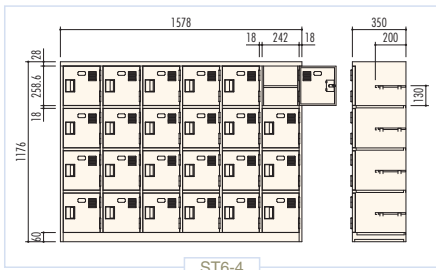

◆ **ST6-4 / シューズケース(6列4段24人用)**
H1176×W1578×D350 (h258.6×w242)
横中仕切板差込構造、
名札差プレス加工、中棚付