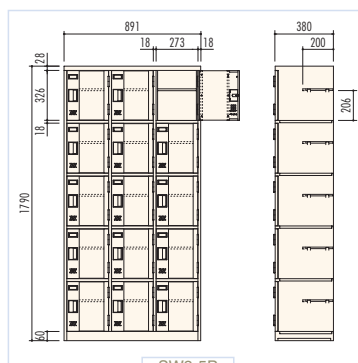

## ● SW2-5P / シューズケース(2列5段10人用)

H1790×W600×D380 (h326×w273)  
扉(スチール枠+ポリカーボネート組合せ)、  
横中仕切板差込構造、プラスチック名札差、中棚付

SW3-5P