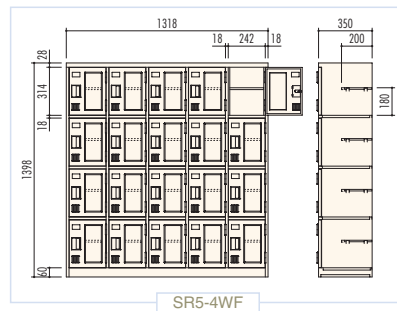

◆ SR4-5WF / シューズケース(4列5段20人用)

H1730×W1058×D350 (h314×w242)
横中仕切板差込構造、扉木目ラミネート鋼板、
ポリカーボネート製窓、ステンレス銘板、中棚付

◆ SR5-4WF / シューズケース(5列4段20人用)

H1398×W1318×D350 (h314×w242)
横中仕切板差込構造、扉木目ラミネート鋼板、
ポリカーボネート製窓、ステンレス銘板、中棚付