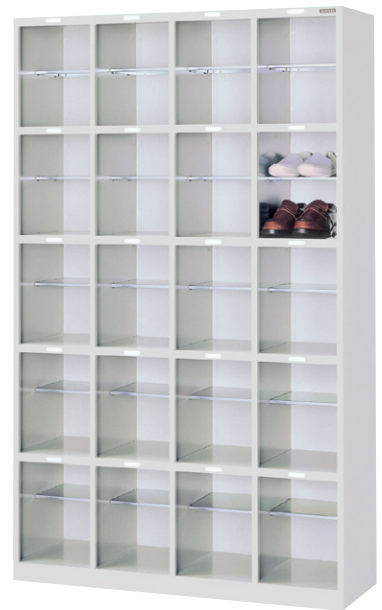

シューズケース

◆ **SR4-5N / オープンシューズケース(4列5段20人用)**
H1730×W1058×D350 (h308.4×w242)
横中仕切板差込構造、名札差プレス加工、中棚付