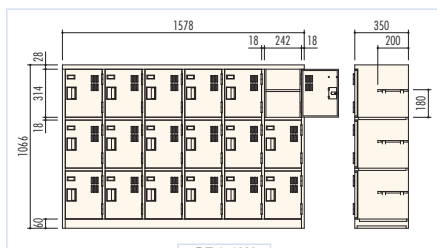

SR6-3W

製品記号	列・段	高さ(H)	幅(W)	奥行(D)	仕様
SR5-5W	5列5段25人用	1730	1318	350	横中仕切板差込構造、 扉木目ラミネート鋼板、 プラスチック名札差、中棚付
SR4-5W	4列5段20人用	1730	1058	350	横中仕切板差込構造、 扉木目ラミネート鋼板、 プラスチック名札差、中棚付
SR3-5W	3列5段15人用	1730	798	350	横中仕切板差込構造、 扉木目ラミネート鋼板、 プラスチック名札差、中棚付

製品記号	列・段	高さ(H)	幅(W)	奥行(D)	仕様
SR5-4W	5列4段20人用	1398	1318	350	横中仕切板差込構造、 扉木目ラミネート鋼板、 プラスチック名札差、中棚付
SR4-4W	4列4段16人用	1398	1058	350	横中仕切板差込構造、 扉木目ラミネート鋼板、 プラスチック名札差、中棚付
SR3-4W	3列4段12人用	1398	798	350	横中仕切板差込構造、 扉木目ラミネート鋼板、 プラスチック名札差、中棚付

製品記号	列・段	高さ(H)	幅(W)	奥行(D)	仕様
SR6-3W	6列3段18人用	1066	1578	350	横中仕切板差込構造、 扉木目ラミネート鋼板、 プラスチック名札差、中棚付
SR5-3W	5列3段15人用	1066	1318	350	横中仕切板差込構造、 扉木目ラミネート鋼板、 プラスチック名札差、中棚付
SR4-3W	4列3段12人用	1066	1058	350	横中仕切板差込構造、 扉木目ラミネート鋼板、 プラスチック名札差、中棚付
SR3-3W	3列3段9人用	1066	798	350	横中仕切板差込構造、 扉木目ラミネート鋼板、 プラスチック名札差、中棚付