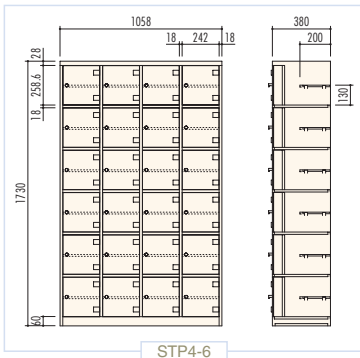

調和のとれた玄関の雰囲気にもマッチする、スモークブラウンのアクリルシューズケースです。
半透明のアクリルはさまざまな場所でも活用され、全体的に落ち着いたイメージを与えます。

アクリルシューズケース

- **STP4-6 / シューズケース(4列6段 24人用)**
  H1730×W1058×D380 (h258.6×w242)
  横中仕切板差込構造、アクリル扉(5mm)、中棚付