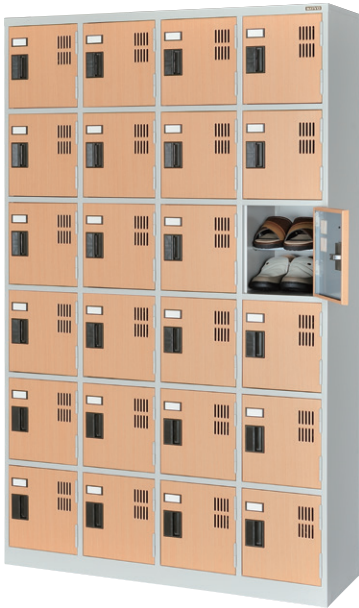

◆ ST4-6W / シューズケース(4列6段24人用)

H1730×W1058×D350 (h258.6×w242)
横中仕切板差込構造、扉木目ラミネート鋼板、
プラスチック名札差、中棚付

◆ ST5-6W / シューズケース(5列6段30人用)

H1730×W1318×D350 (h258.6×w242)
横中仕切板差込構造、扉木目ラミネート鋼板、
プラスチック名札差、中棚付

シューズケース

製品記号	列・段	高さ(H)	幅(W)	奥行(D)	仕様
ST6-5W	6列5段30人用	1453	1578	350	横中仕切板差込構造、 扉木目ラミネート鋼板、 プラスチック名札差、 中棚付
ST5-5W	5列5段25人用	1453	1318	350	
ST4-5W	4列5段20人用	1453	1058	350	
ST3-5W	3列5段15人用	1453	798	350	
ST2-5W	2列5段10人用	1453	538	350	

製品記号	列・段	高さ(H)	幅(W)	奥行(D)	仕様
ST5-6W	5列6段30人用	1730	1318	350	横中仕切板差込構造、 扉木目ラミネート鋼板、 プラスチック名札差、 中棚付
ST4-6W	4列6段24人用	1730	1058	350	
ST3-6W	3列6段18人用	1730	798	350	
ST2-6W	2列6段12人用	1730	538	350	

● 扉木目色

※実際の色調および柄については、板サンプルをご用ください。