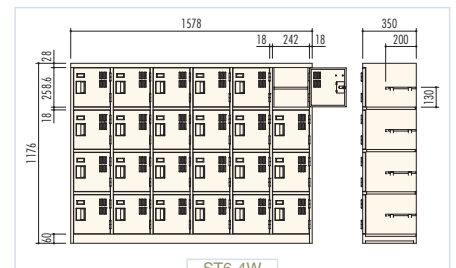

◆ ST6-4W / シューズケース(6列4段24人用)

H1176×W1578×D350 (h258.6×w242)
横中仕切板差込構造、扉木目ラミネート鋼板、
プラスチック名札差、中棚付