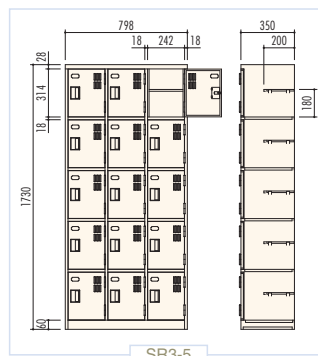

◆ **SR3-5 / シューズケース(3列5段15人用)**
H1730×W798×D350 (h314×w242)
横中仕切板差込構造、名札差プレス加工、中棚付