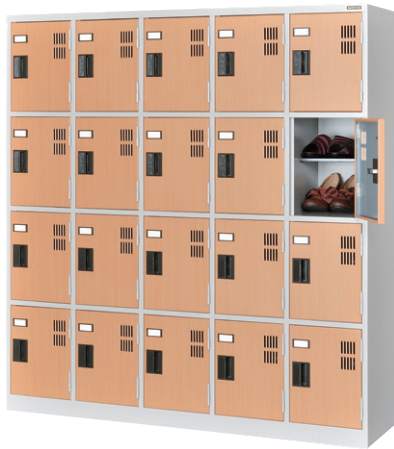

シューズケース

玄関のゆとりある雰囲気と調和する、落ち着いた色合いの木目調シューズケースです。
木を基調としたスペースにマッチする下足入れです。

木目調シューズケース

◆ SR5-4W / シューズケース(5列4段20人用)

H1398×W1318×D350 (h314×w242)
横中仕切板差込構造、扉木目ラミネート鋼板、
プラスチック名札差、中棚付