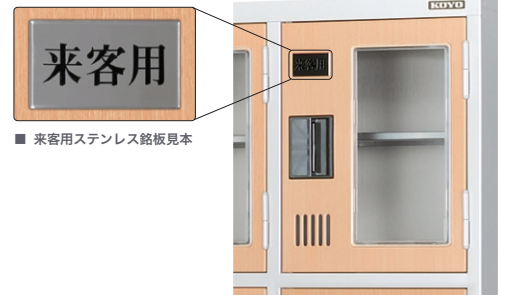

大型窓の採用で使用状態が一目でわかる木目調窓付シューズケースです。
訪れる方々にも使いやすく好印象なステンレス製の銘板付きの来客用シューズボックスとして提供します。

木目調窓付シューズケース