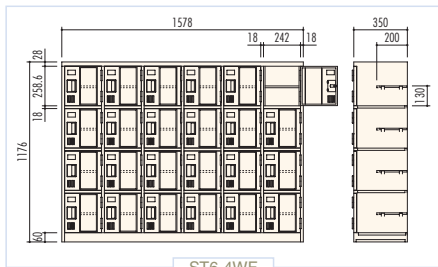

ST6-4WF

■ 来客用ステンレス銘板見本

国内産木材天板付 木目調窓付きシューズケース

製品記号	列・段	高さ(H)	幅(W)	奥行(D)	仕様
ST6-3WF	6列3段18人用	900	1578	350	横中仕切板差込構造、 扉木目ラミネート鋼板、 ポリカーボネート製窓、 ステンレス銘板、中棚付
ST5-3WF	5列3段15人用	900	1318	350	
ST4-3WF	4列3段12人用	900	1058	350	
ST3-3WF	3列3段9人用	900	798	350	
ST2-3WF	2列3段6人用	900	538	350	