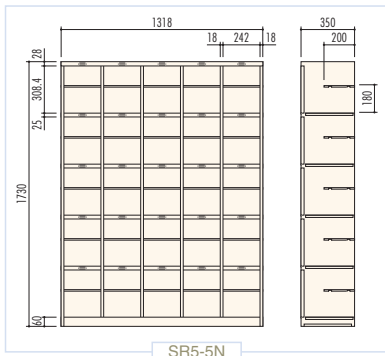

シューズケース

◆ **SR5-5N / オープンシューズケース(5列5段25人用)**
H1730×W1318×D350 (h308.4×w242)
横中仕切板差込構造、名札差プレス加工、中棚付