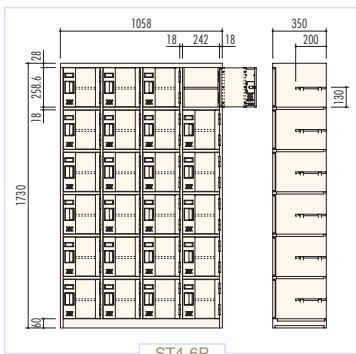

● **ST4-6P / シューズケース(4列6段24人用)**

H1730×W1058×D350 (h258.6×w242)
横中仕切板差込構造、扉(スチール枠 + ポリカーボネート組合せ)、
プラスチック名札差、中棚付

● **ST4-5P / シューズケース(4列5段20人用)**

H1453×W1058×D350 (h258.6×w242)
横中仕切板差込構造、扉(スチール枠 + ポリカーボネート組合せ)、
プラスチック名札差、中棚付