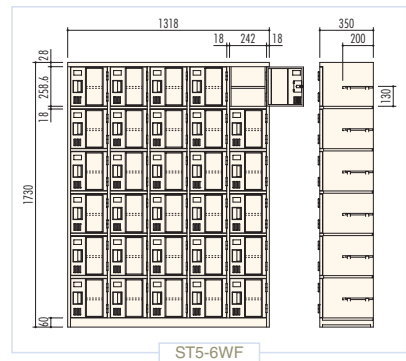

◆ ST5-6WF / シューズケース (5列6段30人用)

H1730×W1318×D350 (h258.6×w242)
横中仕切板差込構造、扉木目ラミネート鋼板、
ポリカーボネート製窓、ステンレス銘板、中棚付

◆ ST4-6WF / シューズケース (4列6段24人用)

H1730×W1058×D350 (h258.6×w242)
横中仕切板差込構造、扉木目ラミネート鋼板、
ポリカーボネート製窓、ステンレス銘板、中棚付