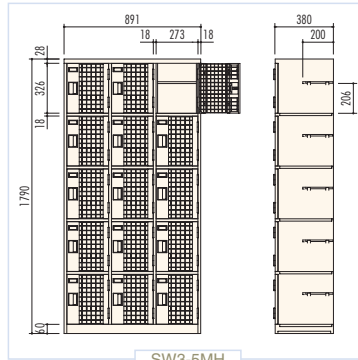

ワイヤーメッシュシューズケース

● SW2-5MH / シューズケース(2列5段10人用)

H1790×W600×D380 (h326×w273)
扉(スチール枠+ワイヤーメッシュ(φ2×φ3・コーティング仕上)組合せ)、
横中仕切板差込構造、プラスチック名札差、中棚付

SW3-5MH

● SW3-5MH / シューズケース(3列5段15人用)

H1790×W891×D380 (h326×w273)
扉(スチール枠+ワイヤーメッシュ(φ2×φ3・コーティング仕上)組合せ)、
横中仕切板差込構造、プラスチック名札差、中棚付

シューズケース

ポリカーボネートシューズケース

● SW2-5P / シューズケース(2列5段10人用)

H1790×W600×D380 (h326×w273)
扉(スチール枠+ポリカーボネート組合せ)、
横中仕切板差込構造、プラスチック名札差、中棚付

● SW3-5P / シューズケース(3列5段15人用)

H1790×W891×D380 (h326×w273)
扉(スチール枠+ポリカーボネート組合せ)、
横中仕切板差込構造、プラスチック名札差、中棚付