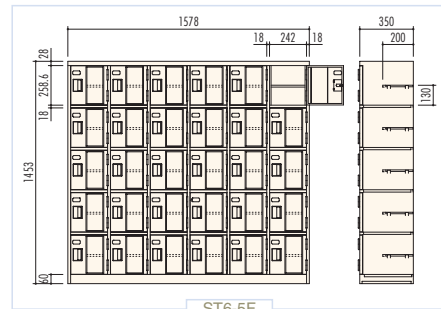

◆ **ST6-5F / シューズケース(6列5段 30人用)**
H1453×W1578×D350 (h258.6×w242)
横中仕切板差込構造、名札差プレス加工、
ポリカーボネート製窓、中棚付