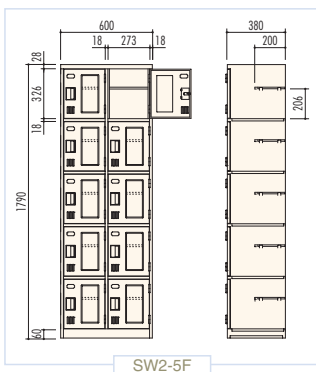

窓付シューズケース

● **SW2-5F / シューズケース(2列5段10人用)**
H1790×W600×D380 (h326×w273)
横中仕切板差込構造、名札差プレス加工、
ポリカーボネート製窓、中棚付