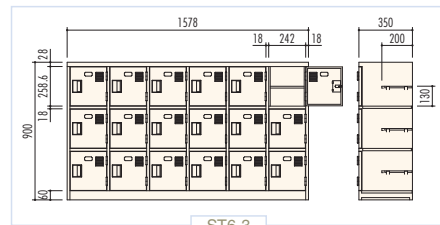

◆ ST5-3 / シューズケース(5列3段15人用)

H900×W1318×D350 (h258.6×w242)
横中仕切板差込構造、
名札差プレス加工、中棚付