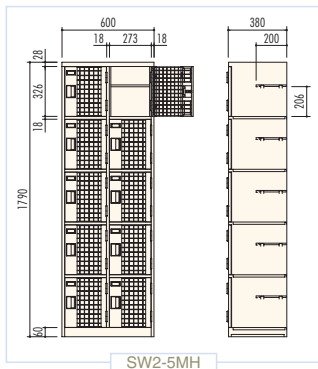

## ワイヤーメッシュシューズケース

SW2-5MH