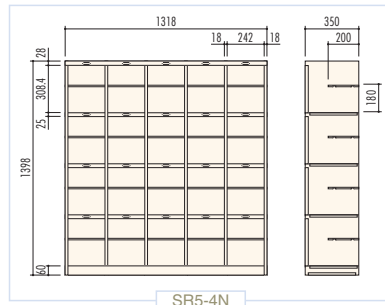

シューズケース

間口の高さが少し大きめで、使い勝手の良いオープンシューズケースです。

オープンシューズケース

SR5-4N