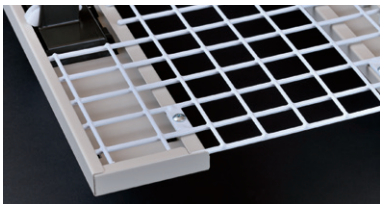

ワイヤーをスチール枠ではさみ込んだ扉のワイヤーメッシュシューズケースです。

ワイヤーメッシュシューズケース

● ワイヤーメッシュは、 $\phi 3 \times \phi 2\text{mm}$ のスチール線材を組み合わせ溶接し、コーティング後に両側のスチール枠に挟み込み、ビス固定しています。