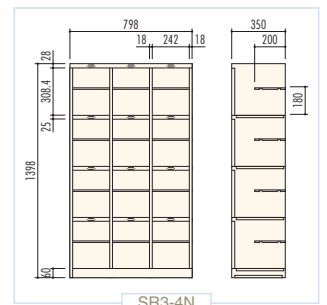

SR3-4N

◆ SR3-4N / オープンシューズケース(3列4段12人用)

H1398×W798×D350 (h308.4×w242)

横中仕切板差込構造、名札差プレス加工、中棚付

製品記号	列・段	高さ(H)	幅(W)	奥行(D)	仕様
SR6-3N	6列3段18人用	1066	1578	350	横中仕切板差込構造、 名札差プレス加工、 中棚付
SR5-3N	5列3段15人用	1066	1318	350	
SR4-3N	4列3段12人用	1066	1058	350	
SR3-3N	3列3段9人用	1066	798	350