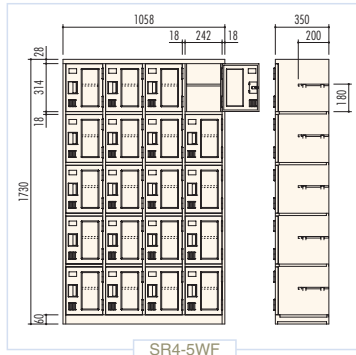

大型窓の採用で使用状態が一目でわかる木目調窓付シューズケースです。
訪れる方々にも使いやすく好印象なステンレス製の銘板付きの来客用シューズボックスとして提供します。

木目調窓付シューズケース