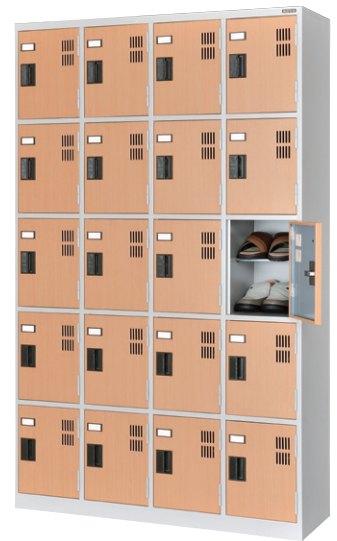

### ◆ SR5-4W / シューズケース(5列4段20人用)

H1398×W1318×D350 (h314×w242)  
横中仕切板差込構造、扉木目ラミネート鋼板、  
プラスチック名札差、中棚付

SR5-4W

SR4-5W