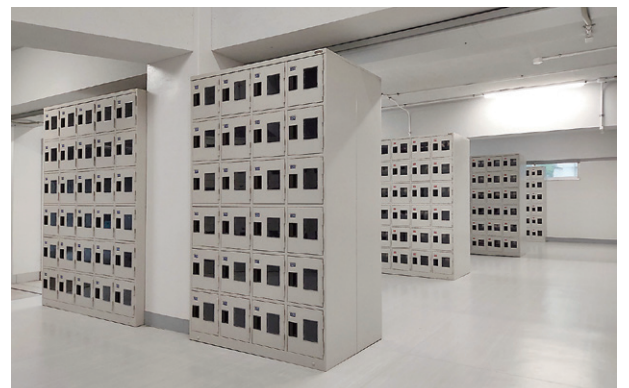

◆ **ST3-6F / シューズケース(3列6段18人用)**
H1730×W798×D350 (h258.6×w242)
横中仕切板差込構造、名札差プレス加工、
ポリカーボネート製窓、中棚付

シューズケース