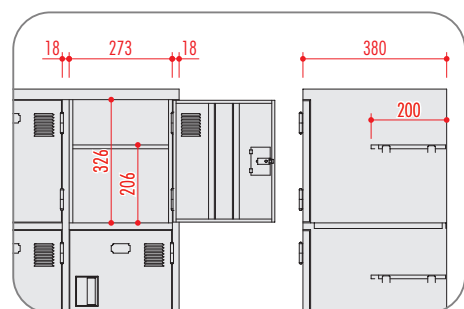

## ST型 (P.40~)

- 1 間口の寸法がスタンダードなタイプです。
- スペース内でより多人数のシューズを収納できます。

シューズケース

## SR型 (P.58~)

- 1 間口がST型と比較し、高さが約50mm高いタイプです。
- ハイカットシューズやレインシューズなども収容可能なサイズです。

## SW型 (P.68~)

- 1 間口寸法を広くし、奥行きも30mm深くした、ワイド型シューズケースです。
- 大きな靴サイズや、足サイズ以上に先端が長い靴の収納も可能なサイズです。