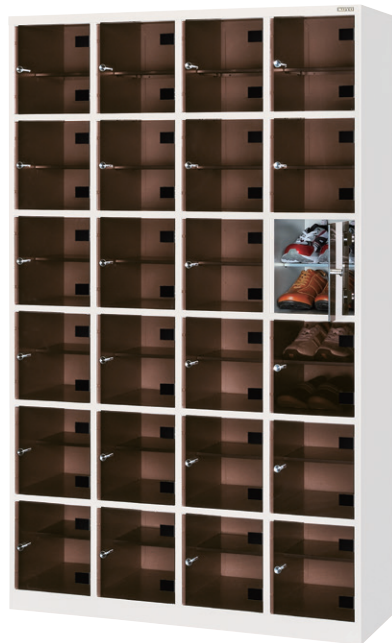

調和のとれた玄関の雰囲気にもマッチする、スモークブラウンのアクリルシューズケースです。
半透明のアクリルはさまざまな場所でも活用され、全体的に落ち着いたイメージを与えます。

アクリルシューズケース

- **STP4-6 / シューズケース(4列6段 24人用)**
  H1730×W1058×D380 (h258.6×w242)
  横中仕切板差込構造、アクリル扉(5mm)、中棚付