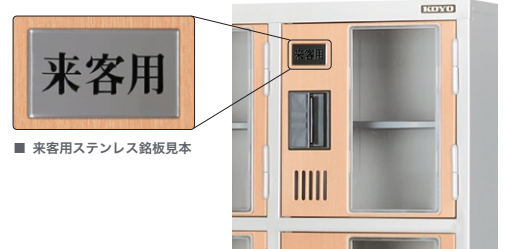

■ 来客用ステンレス銘板見本

国内産木材天板付 木目調窓付きシューズケース