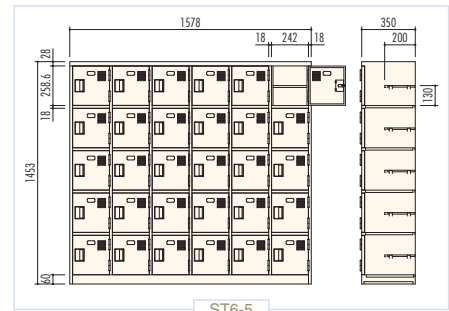

◆ **ST4-5 / シューズケース(4列5段20人用)**
H1453×W1058×D350 (h258.6×w242)
横中仕切板差込構造、
名札差プレス加工、中棚付