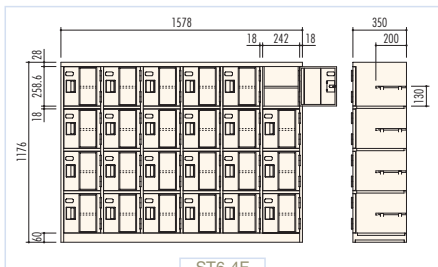

◆ **ST5-4F / シューズケース(5列4段 20人用)**

H1176×W1318×D350 (h258.6×w242)
横中仕切板差込構造、名札差プレス加工、
ポリカーボネート製窓、中棚付