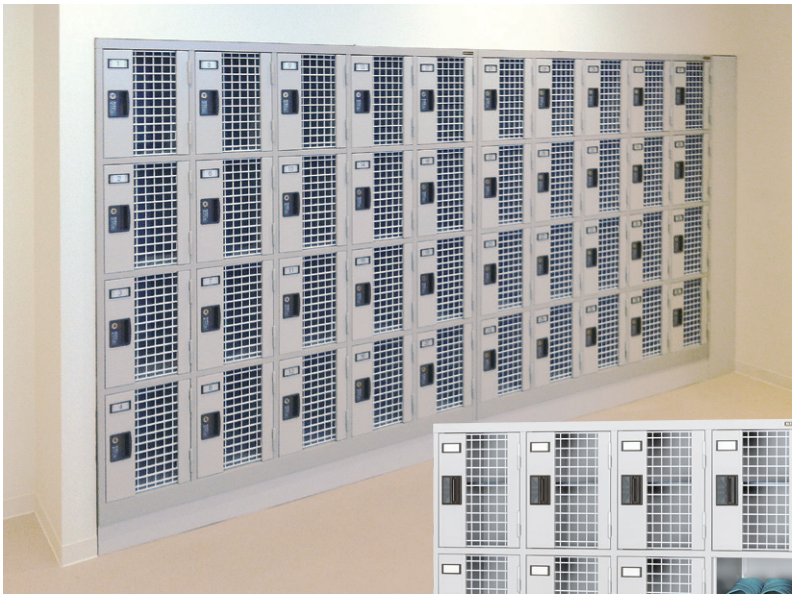

ワイヤーをスチール枠ではさみ込んだ扉のワイヤーメッシュシューズケースです。

ワイヤーメッシュシューズケース

● ワイヤーメッシュは、 $\phi 3 \times \phi 2\text{mm}$ のスチール線材を組み合わせ溶接し、コーティング後に両側のスチール枠に挟み込み、ビス固定しています。