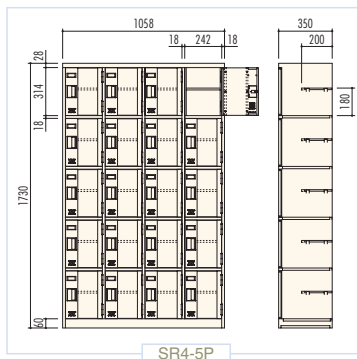

## ポリカーボネートシューズケース

● **SR5-4P / シューズケース(5列4段20人用)**

H1398×W1318×D350 (h314×w242)  
横中仕切板差込構造、扉(スチール枠+ポリカーボネート組合せ)、  
プラスチック名札差、中棚付

● **SR4-4P / シューズケース(4列4段16人用)**

H1398×W1058×D350 (h314×w242)  
横中仕切板差込構造、扉(スチール枠+ポリカーボネート組合せ)、  
プラスチック名札差、中棚付