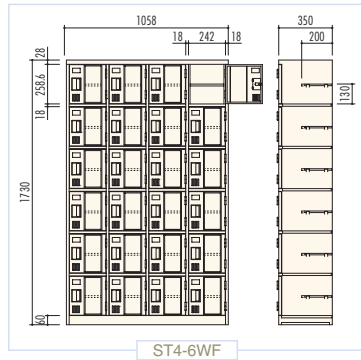

◆ ST5-6WF / シューズケース (5列6段30人用)

H1730×W1318×D350 (h258.6×w242)
横中仕切板差込構造、扉木目ラミネート鋼板、
ポリカーボネート製窓、ステンレス銘板、中棚付

◆ ST4-6WF / シューズケース (4列6段24人用)

H1730×W1058×D350 (h258.6×w242)
横中仕切板差込構造、扉木目ラミネート鋼板、
ポリカーボネート製窓、ステンレス銘板、中棚付