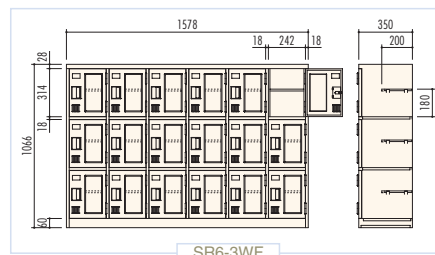

◆ SR6-3WF / シューズケース(6列3段18人用)

H1066×W1578×D350 (h314×w242)
横中仕切板差込構造、扉木目ラミネート鋼板、
ポリカーボネート製窓、ステンレス銘板、中棚付