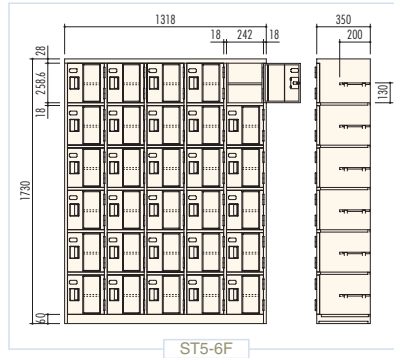

◆ **ST2-5F / シューズケース(2列5段 10人用)**
H1453×W538×D350 (h258.6×w242)
横中仕切板差込構造、名札差プレス加工、
ポリカーボネート製窓、中棚付