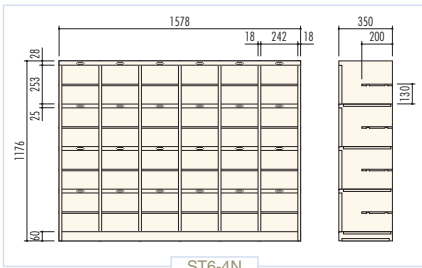

国内産木材天板付 オープンシューズケース

◆ **ST6-4N / オープンシューズケース(6列4段24人用)**  
 H1176×W1578×D350 (h253×w242)  
 横中仕切板差込構造、  
 名札差プレス加工、中棚付

◆ **ST5-4N / オープンシューズケース(5列4段20人用)**  
 H1176×W1318×D350 (h253×w242)  
 横中仕切板差込構造、  
 名札差プレス加工、中棚付