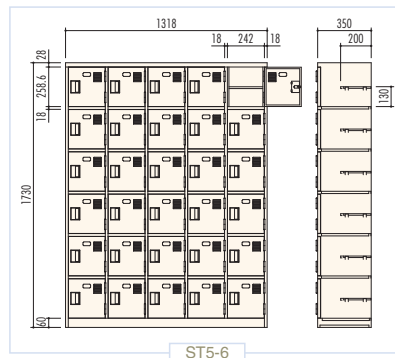

◆ **ST3-5 / シューズケース(3列5段15人用)**
H1453×W798×D350 (h258.6×w242)
横中仕切板差込構造、
名札差プレス加工、中棚付

ST5-6