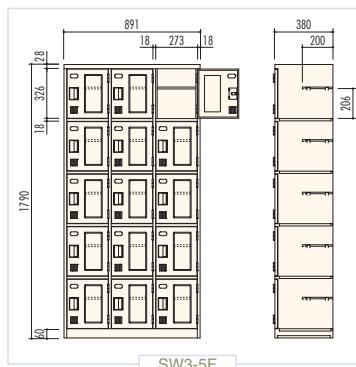

● **SW3-5F / シューズケース(3列5段15人用)**
H1790×W891×D380 (h326×w273)
横中仕切板差込構造、名札差プレス加工、
ポリカーボネート製窓、中棚付