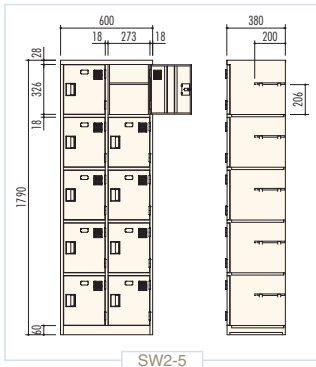

シューズケース

間口を広く、奥行きも深くゆったりと利用できるシューズケースです。
靴デザインの多様化や、サイズの大型化にともないラインナップされました。

スチールシューズケース

◆ **SW2-5 / シューズケース(2列5段10人用)**
H1790×W600×D380 (h326×w273)
横中仕切板差込構造、扉(補強付)、
名札差プレス加工、中棚付