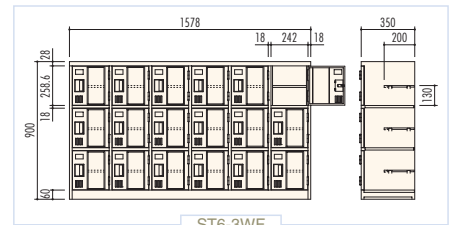

シューズケース

大型窓の採用で使用状態が一目でわかり、訪れる方々にも使いやすい木目調窓付シューズケースです。
本体の落ち着いた色彩と木目調扉のソフトな持ち味を生かし、機能性を兼ねそなえたシンプルなデザインです。

木目調窓付シューズケース

◆ **ST6-3WF / シューズケース(6列3段18人用)**

H900×W1578×D350 (h258.6×w242)
横中仕切板差込構造、扉木目ラミネート鋼板、
ポリカーボネート製窓、ステンレス銘板、中棚付

ST6-3WF

◆ **ST6-4WF / シューズケース(6列4段24人用)**

H1176×W1578×D350 (h258.6×w242)
横中仕切板差込構造、扉木目ラミネート鋼板、
ポリカーボネート製窓、ステンレス銘板、中棚付

国内産木材天板付 木目調窓付きシューズケース

製品記号	列・段	高さ(H)	幅(W)	奥行(D)	仕様
ST6-3WF	6列3段18人用	900	1578	350	横中仕切板差込構造、 扉木目ラミネート鋼板、 ポリカーボネート製窓、 ステンレス銘板、中棚付
ST5-3WF	5列3段15人用	900	1318	350	
ST4-3WF	4列3段12人用	900	1058	350	
ST3-3WF	3列3段9人用	900	798	350	
ST2-3WF	2列3段6人用	900	538	350	

製品記号	列・段	高さ(H)	幅(W)	奥行(D)	仕様
ST6-4WF	6列4段24人用	1176	1578	350	横中仕切板差込構造、 扉木目ラミネート鋼板、 ポリカーボネート製窓、 ステンレス銘板、中棚付
ST5-4WF	5列4段20人用	1176	1318	350	
ST4-4WF	4列4段16人用	1176	1058	350	
ST3-4WF	3列4段12人用	1176	798	350	
ST2-4WF	2列4段8人用	1176	538	350