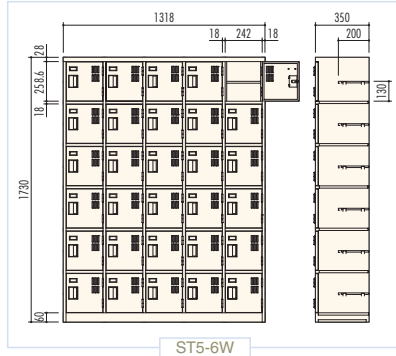

◆ ST4-6W / シューズケース(4列6段24人用)

H1730×W1058×D350 (h258.6×w242)
横中仕切板差込構造、扉木目ラミネート鋼板、
プラスチック名札差、中棚付