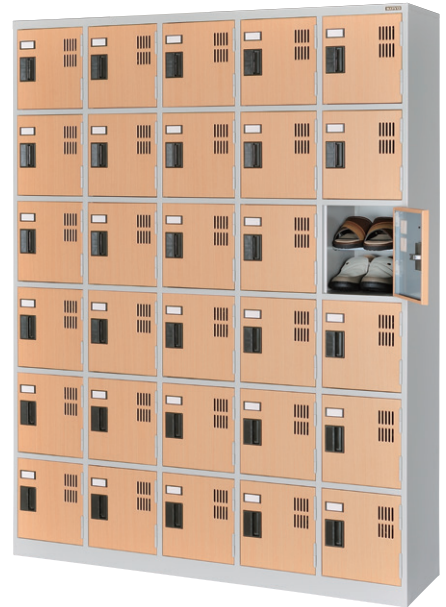

### 国内産木材天板付 木目調シューズケース

◆ ST4-6W / シューズケース(4列6段24人用)

H1730×W1058×D350 (h258.6×w242)  
 横中仕切板差込構造、扉木目ラミネート鋼板、  
 プラスチック名札差、中棚付

◆ ST5-6W / シューズケース(5列6段30人用)

H1730×W1318×D350 (h258.6×w242)  
 横中仕切板差込構造、扉木目ラミネート鋼板、  
 プラスチック名札差、中棚付