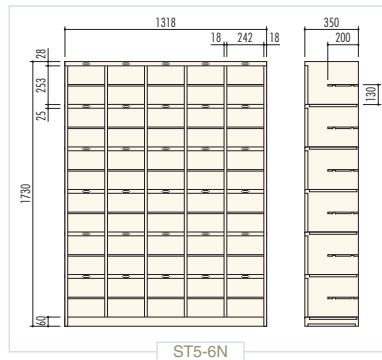

◆ **ST4-5N / オープンシューズケース(4列5段20人用)**  
H1453×W1058×D350 (h253×w242)  
横中仕切板差込構造、  
名札差プレス加工、中棚付

◆ **ST3-5N / オープンシューズケース(3列5段15人用)**  
H1453×W798×D350 (h253×w242)  
横中仕切板差込構造、  
名札差プレス加工、中棚付

◆ **ST2-5N / オープンシューズケース(2列5段10人用)**  
H1453×W538×D350 (h253×w242)  
横中仕切板差込構造、  
名札差プレス加工、中棚付