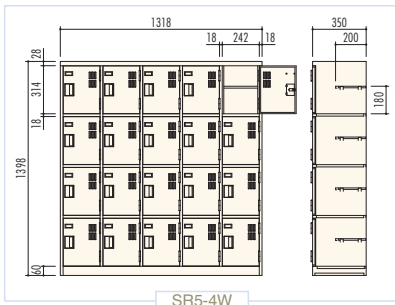

シューズケース

玄関のゆとりある雰囲気と調和する、落ち着いた色合いの木目調シューズケースです。
木を基調としたスペースにマッチする下足入れです。

木目調シューズケース

◆ SR5-4W / シューズケース(5列4段20人用)

H1398×W1318×D350 (h314×w242)
横中仕切板差込構造、扉木目ラミネート鋼板、
プラスチック名札差、中棚付

SR5-4W

◆ SR4-5W / シューズケース(4列5段20人用)

H1730×W1058×D350 (h314×w242)
横中仕切板差込構造、扉木目ラミネート鋼板、
プラスチック名札差、中棚付

◆ SR6-3W / シューズケース(6列3段18人用)

H1066×W1578×D350 (h314×w242)
横中仕切板差込構造、扉木目ラミネート鋼板、
プラスチック名札差、中棚付

製品記号	列・段	高さ(H)	幅(W)	奥行(D)	仕様
SR5-5W	5列5段25人用	1730	1318	350	横中仕切板差込構造、 扉木目ラミネート鋼板、 プラスチック名札差、中棚付
SR4-5W	4列5段20人用	1730	1058	350	横中仕切板差込構造、 扉木目ラミネート鋼板、 プラスチック名札差、中棚付
SR3-5W	3列5段15人用	1730	798	350	横中仕切板差込構造、 扉木目ラミネート鋼板、 プラスチック名札差、中棚付

製品記号	列・段	高さ(H)	幅(W)	奥行(D)	仕様
SR5-4W	5列4段20人用	1398	1318	350	横中仕切板差込構造、 扉木目ラミネート鋼板、 プラスチック名札差、中棚付
SR4-4W	4列4段16人用	1398	1058	350	横中仕切板差込構造、 扉木目ラミネート鋼板、 プラスチック名札差、中棚付
SR3-4W	3列4段12人用	1398	798	350	横中仕切板差込構造、 扉木目ラミネート鋼板、 プラスチック名札差、中棚付

製品記号	列・段	高さ(H)	幅(W)	奥行(D)	仕様
SR6-3W	6列3段18人用	1066	1578	350	横中仕切板差込構造、 扉木目ラミネート鋼板、 プラスチック名札差、中棚付
SR5-3W	5列3段15人用	1066	1318	350	横中仕切板差込構造、 扉木目ラミネート鋼板、 プラスチック名札差、中棚付
SR4-3W	4列3段12人用	1066	1058	350	横中仕切板差込構造、 扉木目ラミネート鋼板、 プラスチック名札差、中棚付
SR3-3W	3列3段9人用	1066	798	350	横中仕切板差込構造、 扉木目ラミネート鋼板、 プラスチック名札差、中棚付