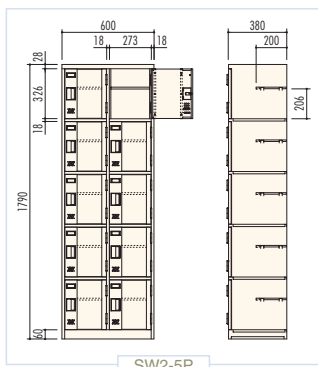

ポリカーボネートシューズケース

SW2-5P