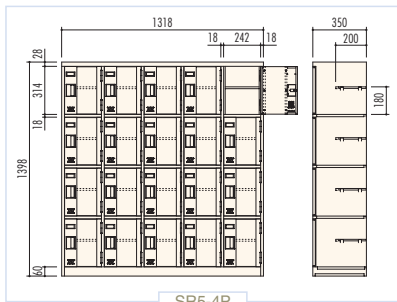

● **SR5-4P / シューズケース(5列4段20人用)**

H1398×W1318×D350 (h314×w242)
横中仕切板差込構造、扉(スチール枠+ポリカーボネート組合せ)、
プラスチック名札差、中棚付

● **SR4-4P / シューズケース(4列4段16人用)**

H1398×W1058×D350 (h314×w242)
横中仕切板差込構造、扉(スチール枠+ポリカーボネート組合せ)、
プラスチック名札差、中棚付