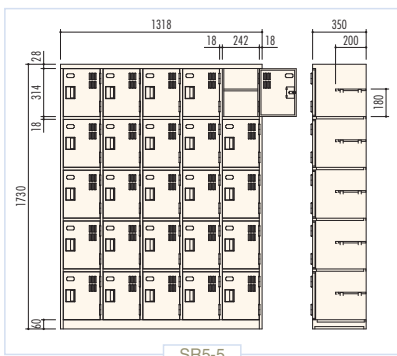

シューズケース

◆ **SR5-5 / シューズケース(5列5段25人用)**
H1730×W1318×D350 (h314×w242)
横中仕切板差込構造、名札差プレス加工、中棚付