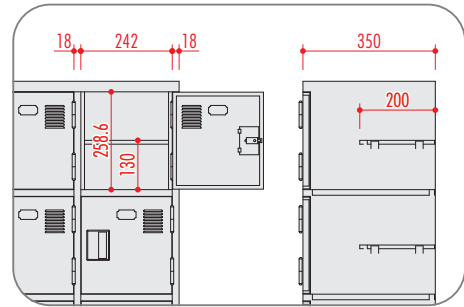

## ST型 (P.40~)

- 1 間口の寸法がスタンダードなタイプです。
- スペース内でより多人数のシューズを収納できます。

シューズケース