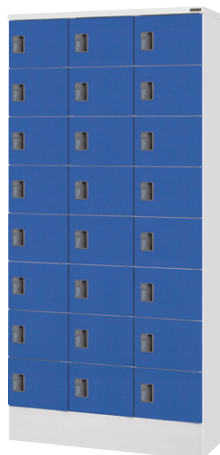

プライベートロッカー

通常よりも小さな間口の「プライベートロッカー」

限りある空間内で多くの皆様に使用して頂ける製品で、
衣類や洗面用具まで多種多様な個人所有物を保管するのに最適です。

LPA3-6C (3列6段 18人用)
H1900×W900×D350
横中仕切板溶接固定

ホワイト ブラック ブルー ピンク

LPA3-8C (3列8段 24人用)
H1900×W900×D350
横中仕切板溶接固定

ブルー ピンク ホワイト ブラック

LPA3-7C (3列7段 21人用)
H1900×W900×D350
横中仕切板溶接固定

ピンク ブルー ブラック ホワイト

共通仕様：粉体塗装
 丁番：ピンヒンジ
 錠種：MX錠 / DRH錠(ヒラペロ仕様)
 扉：スチール製

- ◆温浴施設・スポーツ施設等の固定利用者に、マス単位でレンタルすることもできます。
- ◆個人が使用する洗面用具、通常の洗面バスケットやポンプ式シャンプーが入る大きさです。
- ◆扉の基本色に4色をご用意し、扉を組み合わせることでオリジナルな雰囲気も演出できます。
- ◆キー管理のしやすさを考慮した“内筒着脱式錠”仕様です。