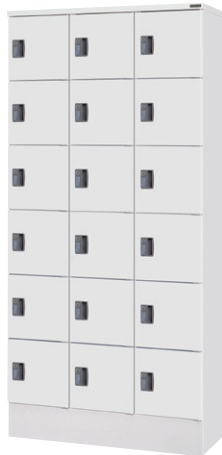

プライベートロッカー

通常よりも小さな間口の「プライベートロッカー」

限りある空間内で多くの皆様に使用して頂ける製品で、
衣類や洗面用具まで多種多様な個人所有物を保管するのに最適です。

LPA3-6C (3列6段 18人用)
H1900×W900×D350
横中仕切板溶接固定

ホワイト ブラック ブルー ピンク

LPA3-8C (3列8段 24人用)
H1900×W900×D350
横中仕切板溶接固定

ブルー ピンク ホワイト ブラック

LPA3-7C (3列7段 21人用)
H1900×W900×D350
横中仕切板溶接固定

ピンク ブルー ブラック ホワイト

共通仕様：粉体塗装
 丁番：ピンヒンジ
 錠種：MX錠 / DRH錠(ヒラペロ仕様)
 扉：スチール製

- ◆温浴施設・スポーツ施設等の固定利用者に、マス単位でレンタルすることもできます。
- ◆個人が使用する洗面用具、通常の洗面バスケットやポンプ式シャンプーが入る大きさです。
- ◆扉の基本色に4色をご用意し、扉を組み合わせることでオリジナルな雰囲気も演出できます。
- ◆キー管理のしやすさを考慮した“内筒着脱式錠”仕様です。