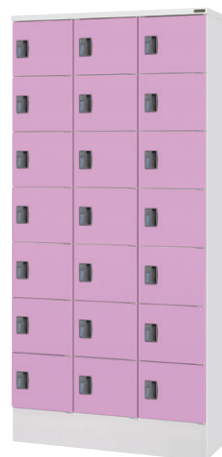

プライベートロッカー

通常よりも小さな間口の「プライベートロッカー」

限りある空間内で多くの皆様に使用して頂ける製品で、
衣類や洗面用具まで多種多様な個人所有物を保管するのに最適です。

LPA3-6C (3列6段 18人用)
H1900×W900×D350
横中仕切板溶接固定

ホワイト ブラック ブルー ピンク

LPA3-8C (3列8段 24人用)
H1900×W900×D350
横中仕切板溶接固定

ブルー ピンク ホワイト ブラック

LPA3-7C (3列7段 21人用)
H1900×W900×D350
横中仕切板溶接固定

ピンク ブルー ブラック ホワイト

共通仕様：粉体塗装
 丁番：ピンヒンジ
 錠種：MX錠 / DRH錠(ヒラペロ仕様)
 扉：スチール製

- ◆温浴施設・スポーツ施設等の固定利用者に、マス単位でレンタルすることもできます。
- ◆個人が使用する洗面用具、通常の洗面バスケットやポンプ式シャンプーが入る大きさです。
- ◆扉の基本色に4色をご用意し、扉を組み合わせることでオリジナルな雰囲気も演出できます。
- ◆キー管理のしやすさを考慮した“内筒着脱式錠”仕様です。

錠は下記2種よりお選びいただけます。

▶ シリンダー錠 (MX錠)

▶ コインリターン錠 (DRH錠)