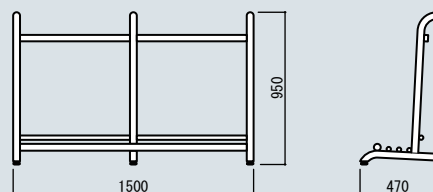

KOYO GOLFBAG STAND

LG-10 / LG-20

- コーヨーゴルフバックスタンドは、用途場所に合わせて片面タイプ(LG-10)と両面タイプ(LG-20)を選択いただけます。
- 主構造材は、ステンレス製パイプ(φ42.7^{mm})を使用しているため、強度・耐錆性にすぐれています。
- 表面仕上げは、汚れや傷が目立ちにくいヘアライン仕上げです。
又、ゴルフバックに傷が付かないように、パイプの角部分は丸みをつけてあります。
- 必要箇所は、完全溶接をほどこし強度を増すなど堅牢な仕上げです。
- アジャスター付きのため、設置場所に合わせて高さ調整ができます。
- 管理用の表示プレートも作成することもできます。(別途製作)

■ LG-10 / KOYO GOLFBAG STAND (片面仕様) サイズ:H950×W1500×D470

- ゴルフバック6セット用
- ステンレスパイプヘアライン仕上げ
- アジャスター付
- 各部溶接仕上げ

LG-10

■ LG-20 / KOYO GOLFBAG STAND (両面仕様) サイズ:H950×W1500×D940

- ゴルフバック12セット用
- ステンレスパイプヘアライン仕上げ
- アジャスター付
- 各部溶接仕上げ