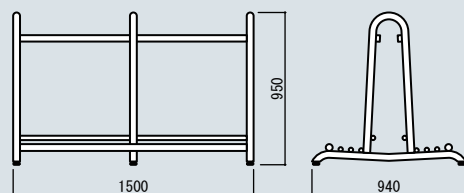

■ LG-20 / KOYO GOLFBAG STAND (両面仕様) サイズ:H950×W1500×D940

- ゴルフバック12セット用
- ステンレスパイプヘアライン仕上げ
- アジャスター付
- 各部溶接仕上げ

LG-20